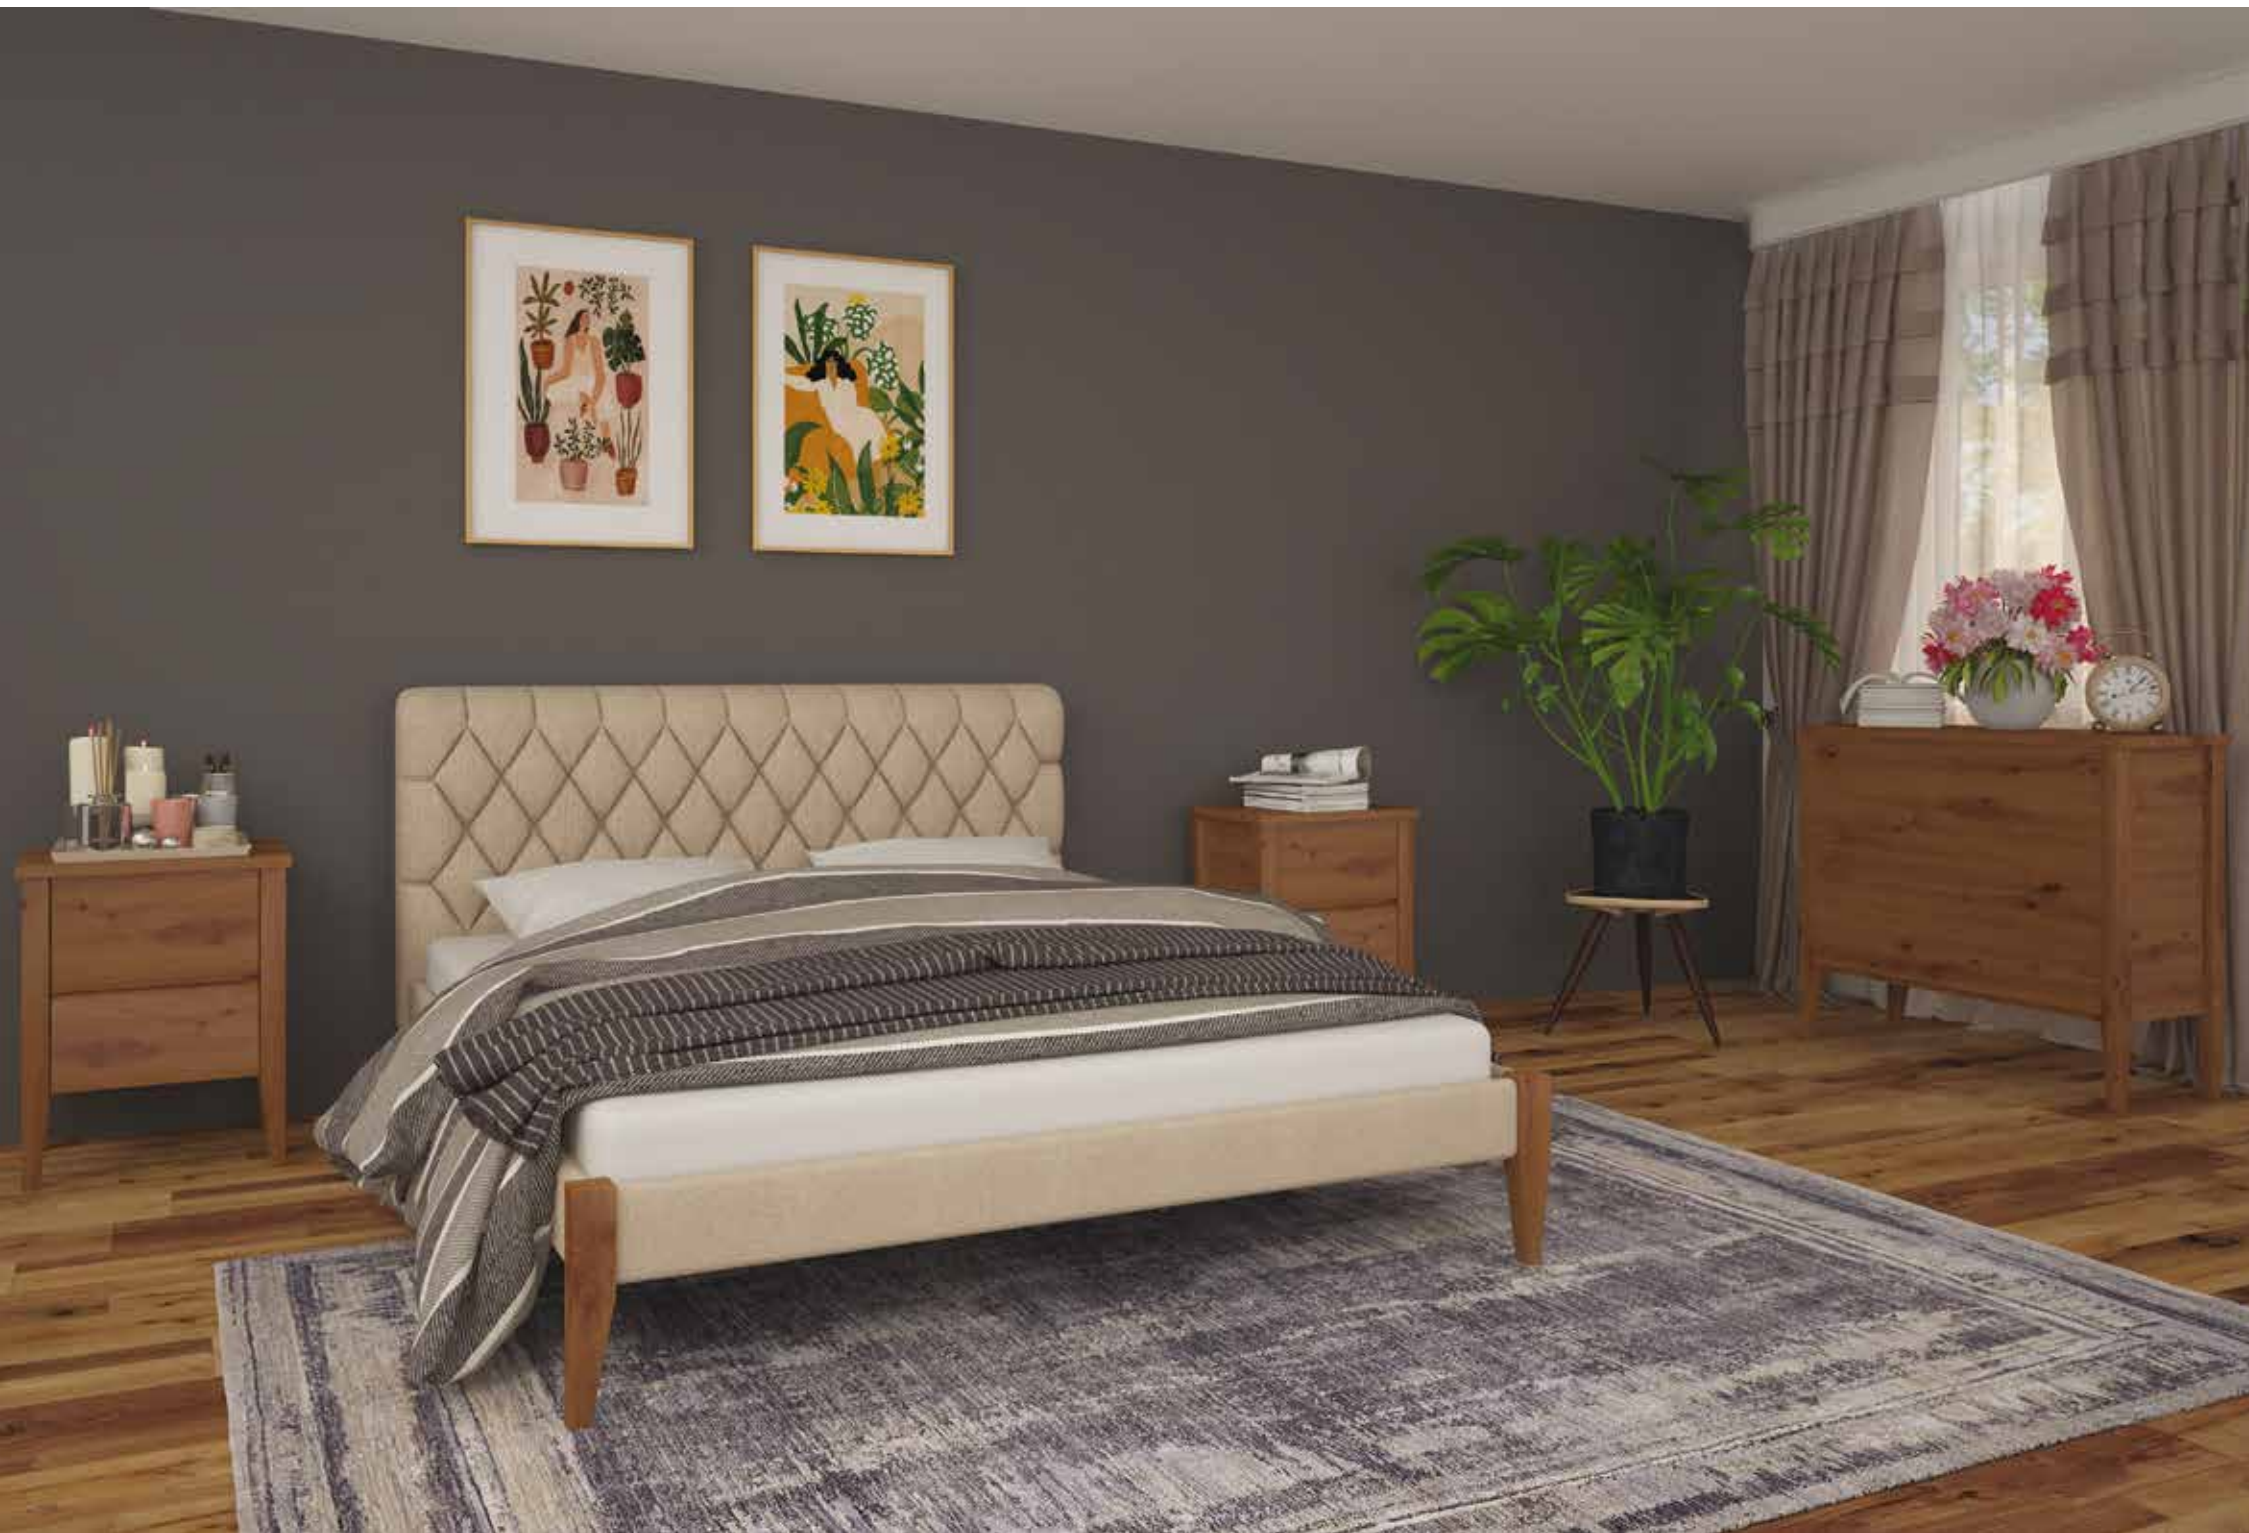

Можливі розміри спального місця :
- ширина (см): 70, 80, 90, 120, 140, 160, 180
- довжина (см): 190, 200

Горіх світлий

ЛІЖКА З М'ЯКИМ УЗГОЛІВ'ЯМ **7**

НОВИНКА

Ліжко «ВЕНЕЦІЯ»

Матеріал: дерев'яний масив
Вид деревини: сосна
Основа ліжка: гнучкі ламелі