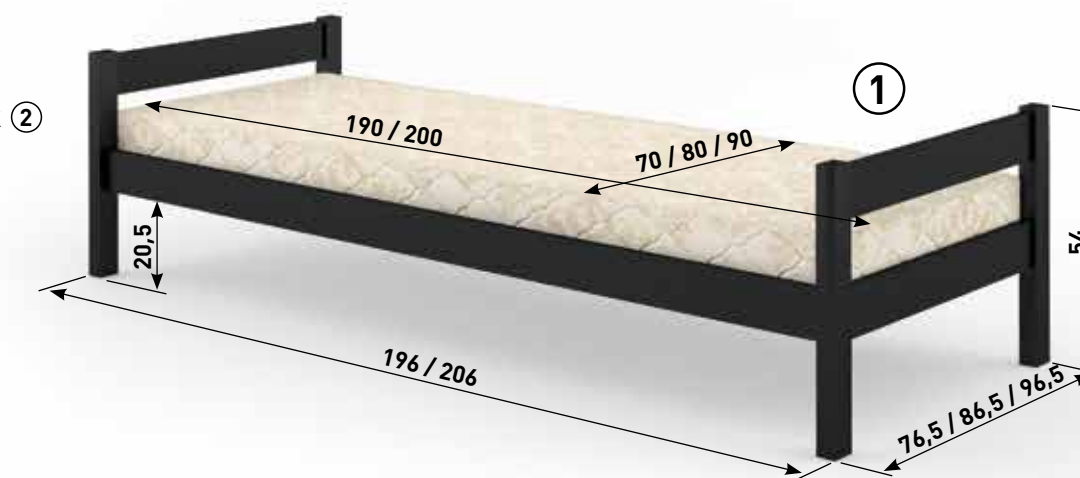

Можливі розміри спального місця:
- ширина (см): 70, 80, 90
- довжина (см): 190, 200

Додаткова комплектація:
- шухляди

Біла (RAL9003)

RAL 7040

ЛІВІЯ

ЛІЖКА ДЛЯ ДИТЯЧИХ КІМНАТ **91**

Ліжко «АТЛАНТА ЛІТЛ»

Ліжко можливе у 2-х модифікаціях:

Варіанти кольору: палітра кольорів у додатках

Можливі розміри спального місця:

- ширина (см): 70, 80, 90

- довжина (см): 190, 200

Додаткова комплектація:

- шухляди

- знімна захисна огорожа

Горіх світлий