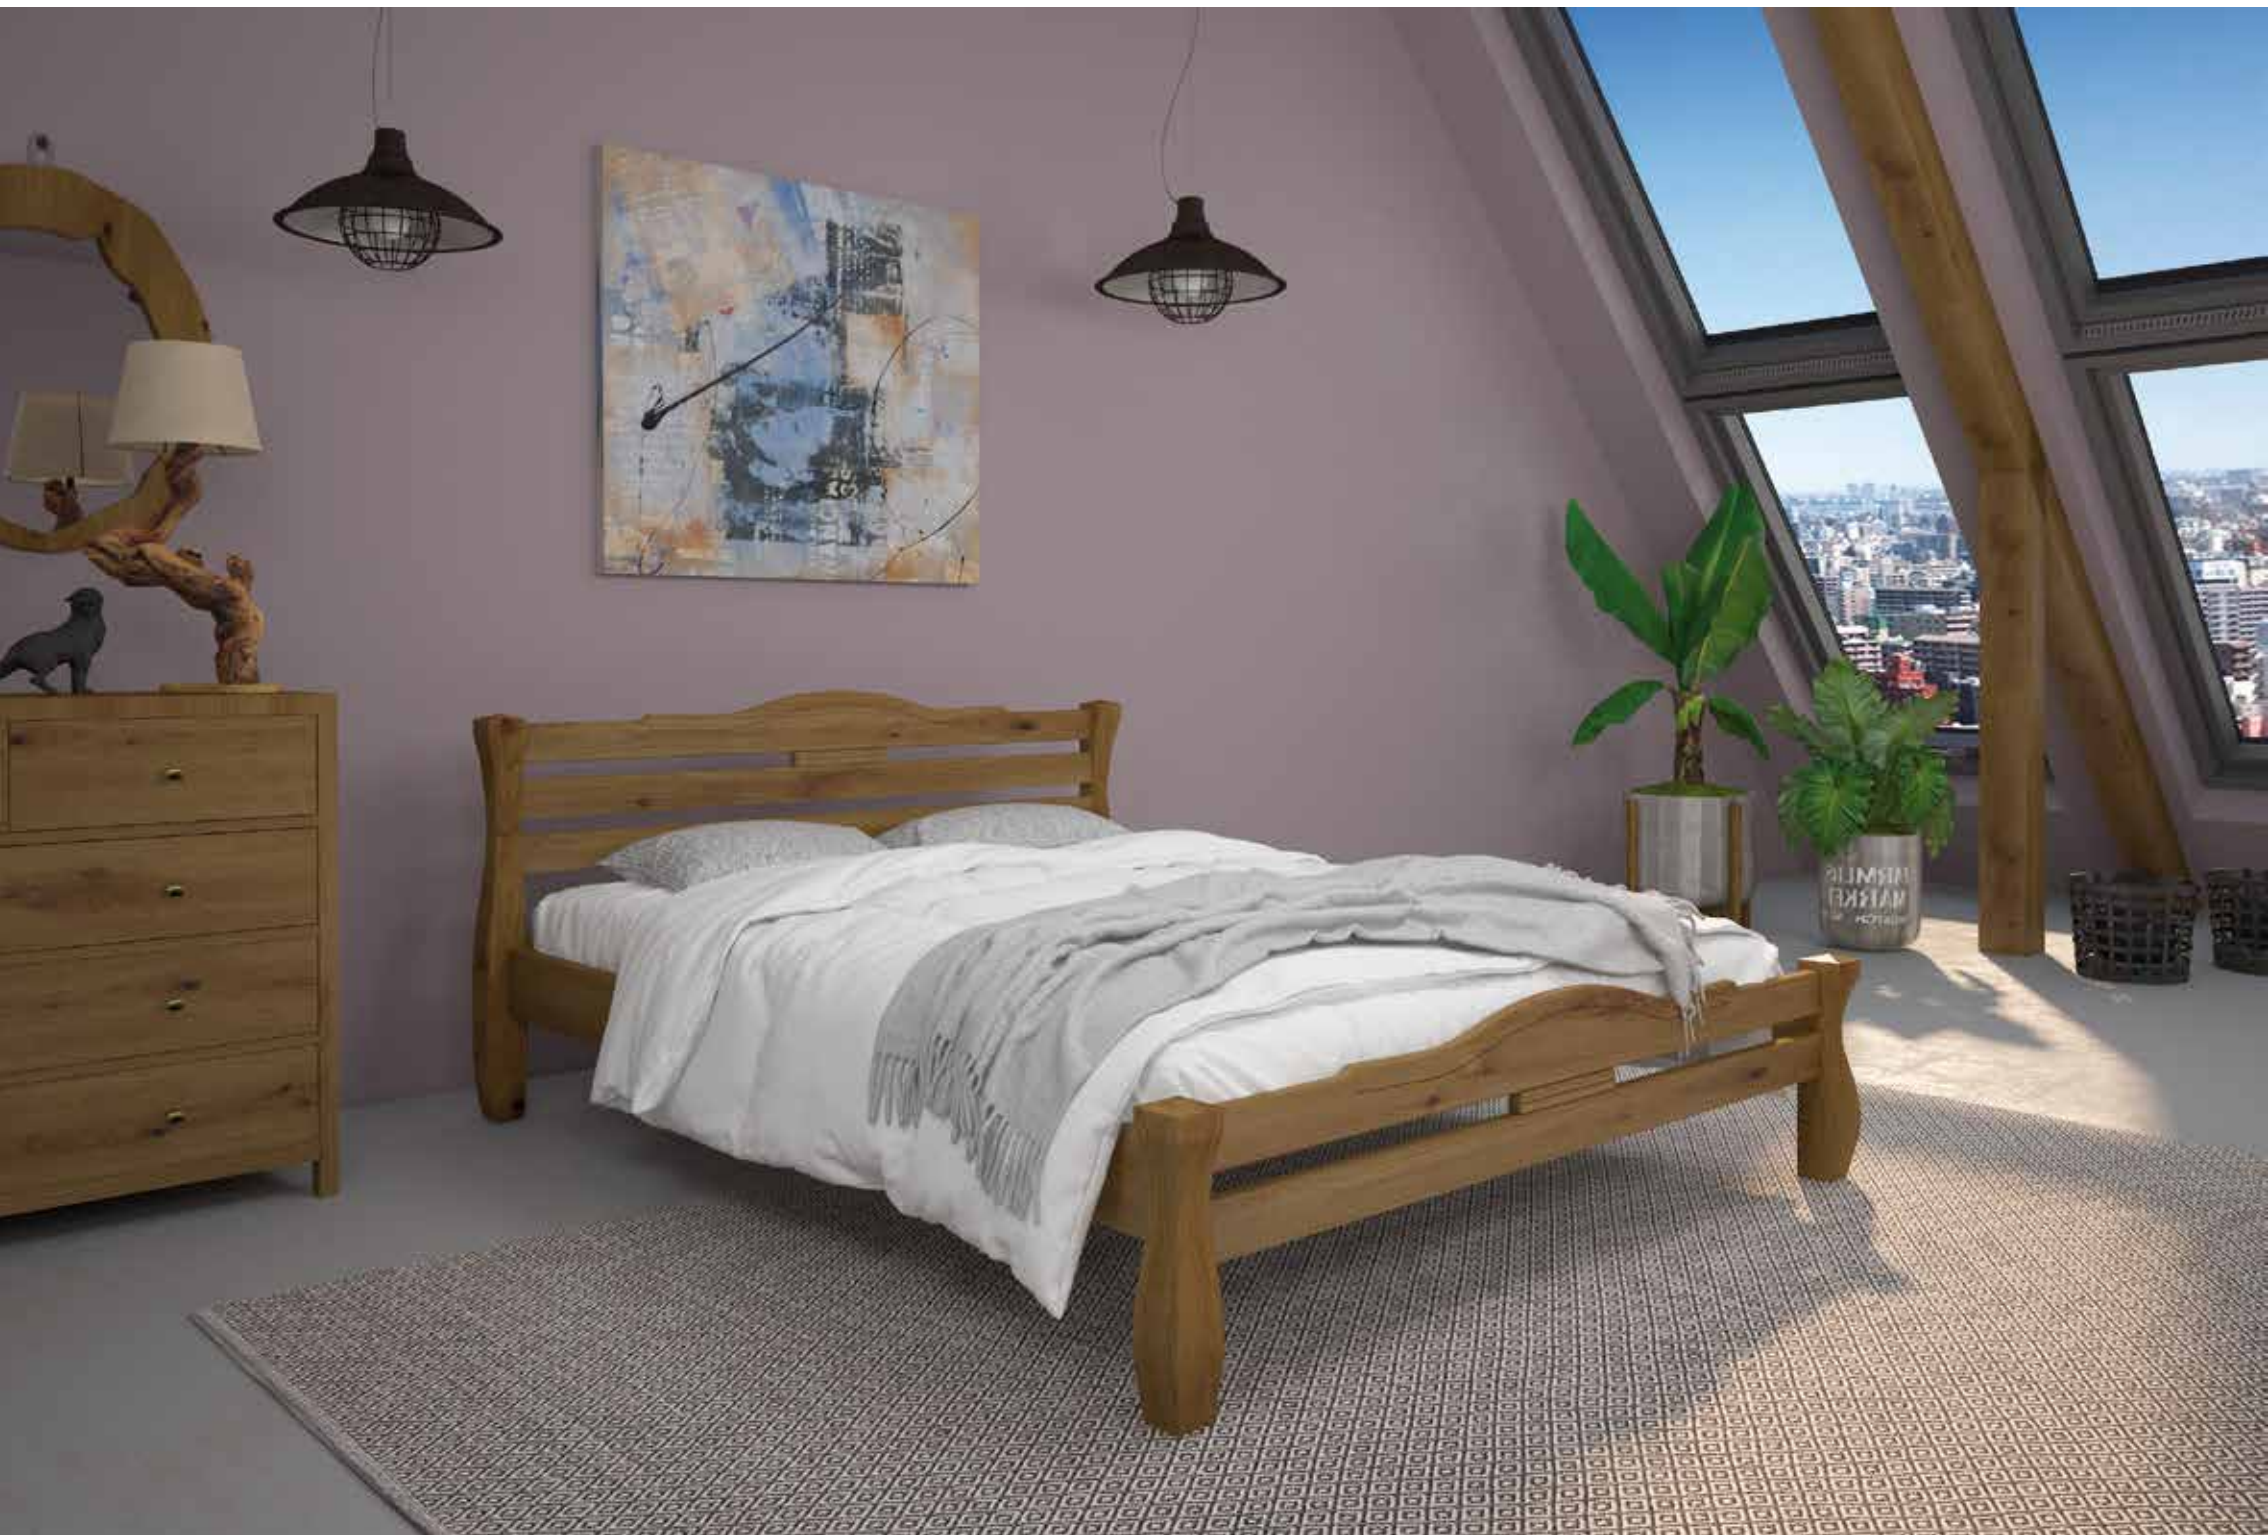

Можливі розміри спального місця:
- ширина (см): 80, 90, 120, 140, 160, 180
- довжина (см): 190, 200

Горіх світлий

ЛІЖКА ДЛЯ СПАЛЬНИХ КІМНАТ З ДЕРЕВИНИ **35**

RAL 7040

Ліжко «МОНАКО»

Матеріал: дерев'яний масив
Вид деревини: сосна
Основа ліжка: гнучкі ламелі
Матеріал покриття: фарба, лак
Варіанти кольору: палітра кольорів у додатках