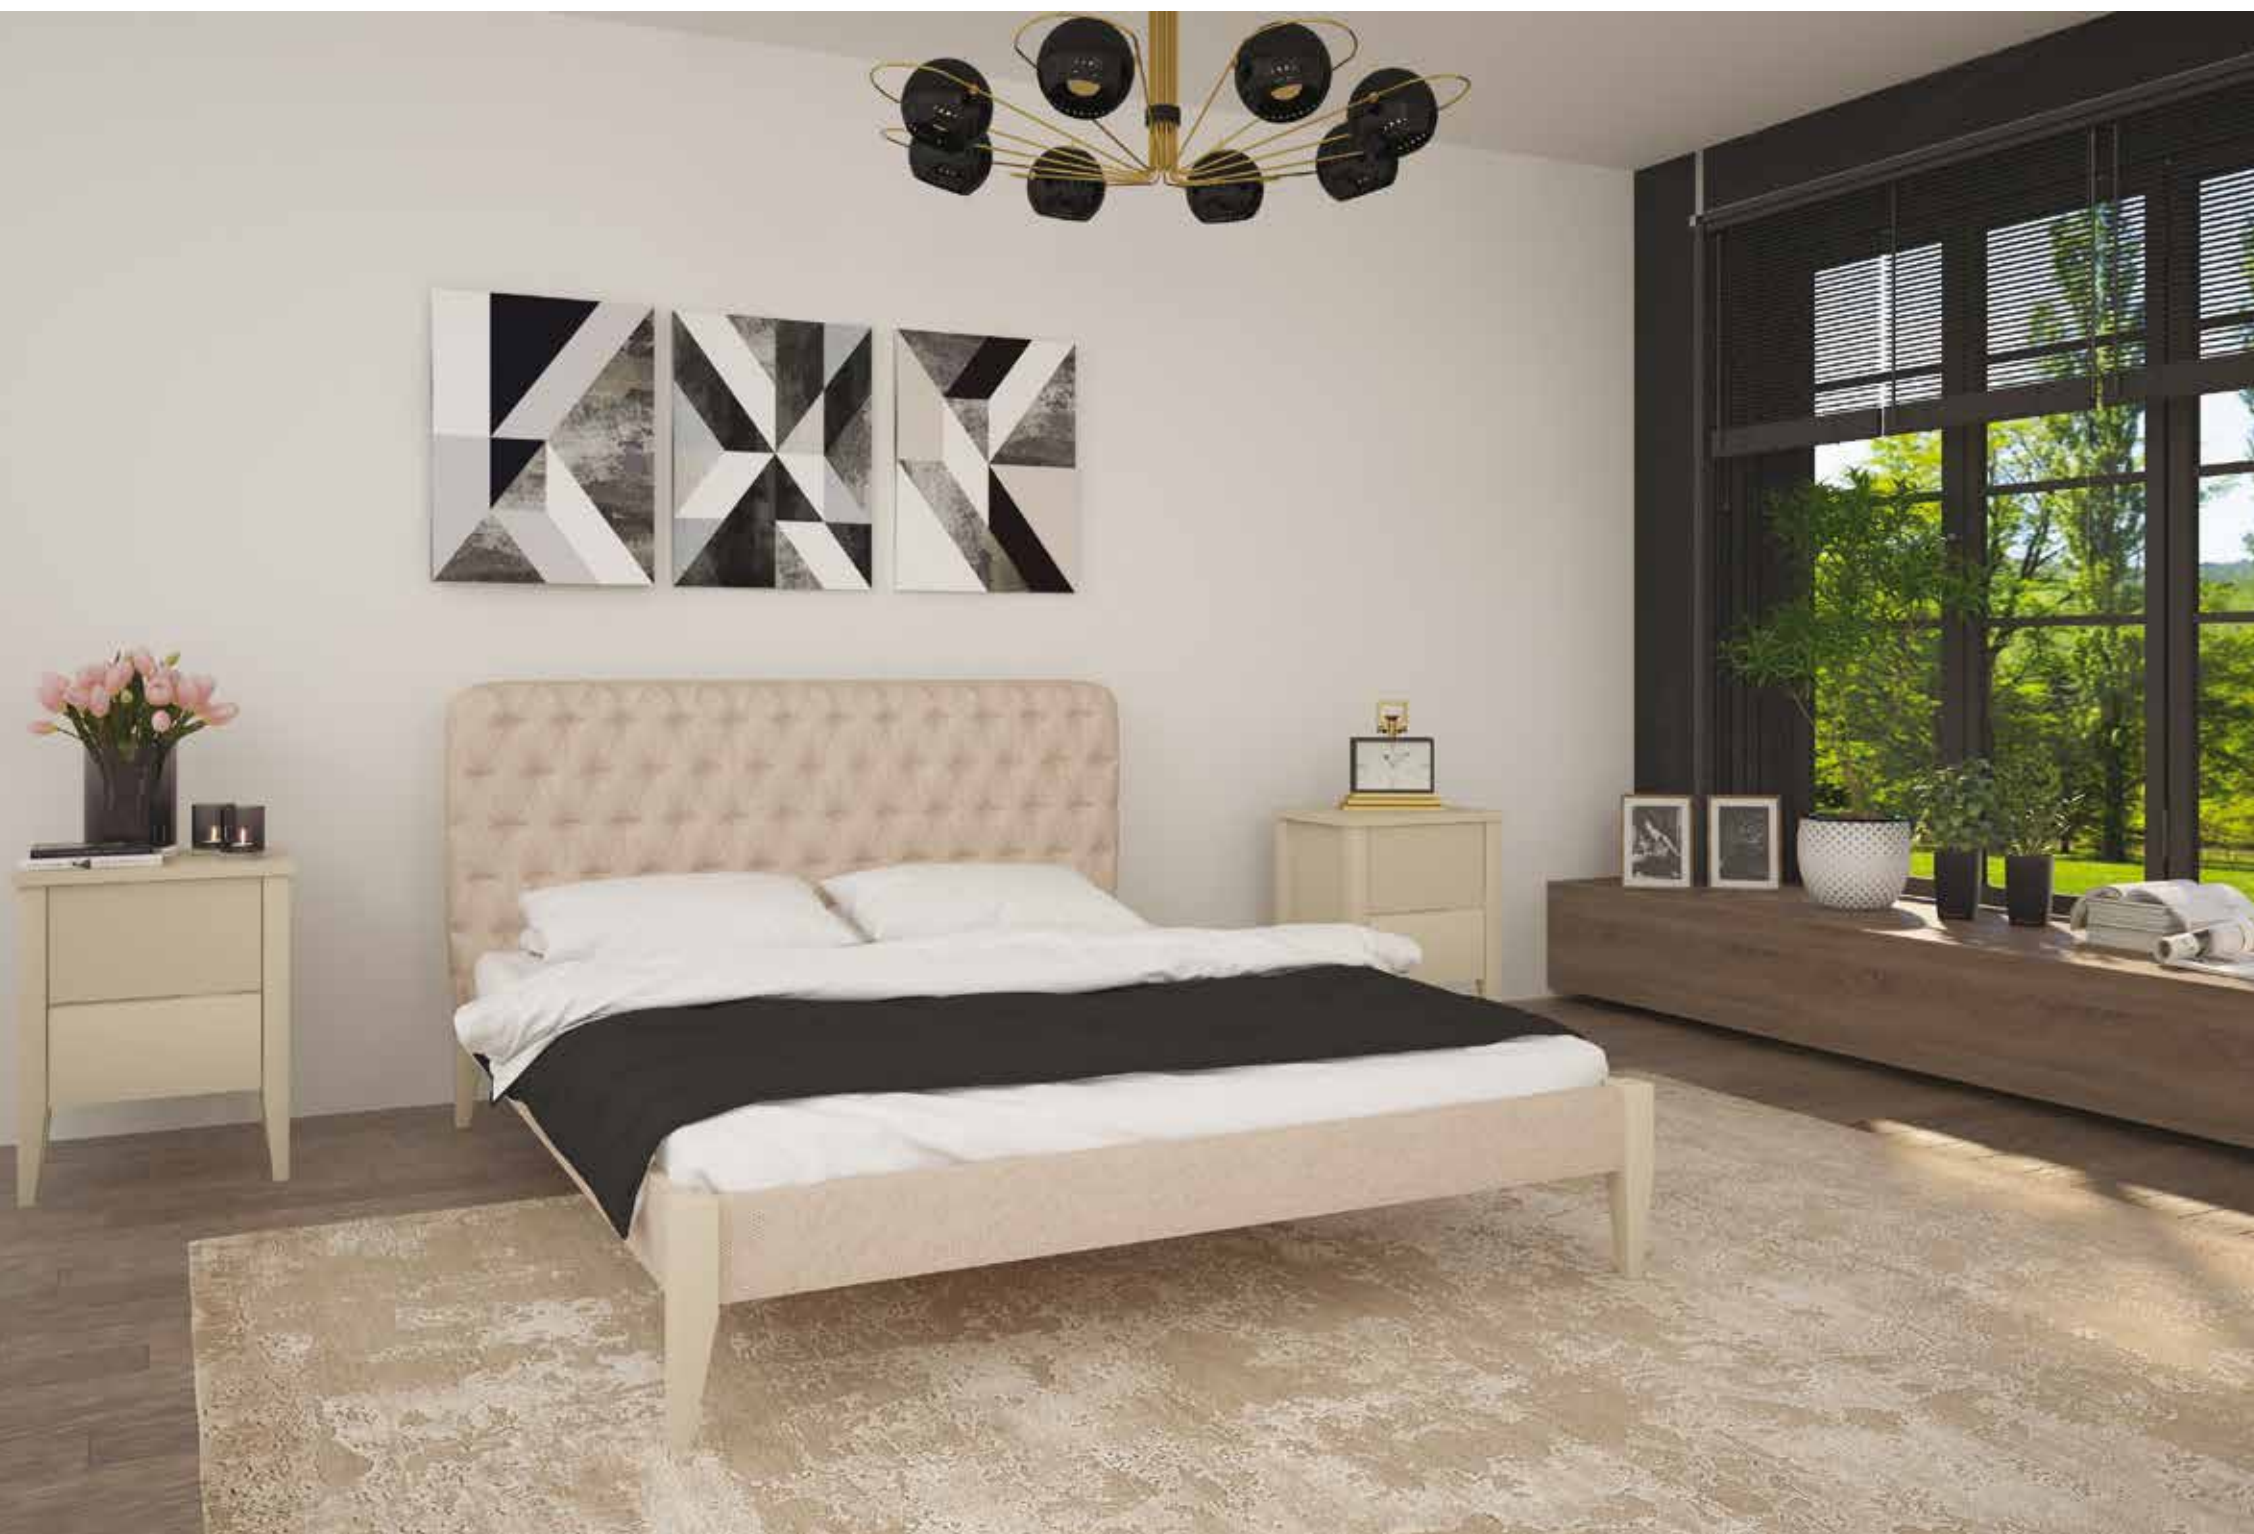

Можливі розміри спального місця :
- ширина (см): 70, 80, 90, 120, 140, 160, 180
- довжина (см): 190, 200

Горіх світлий

8 ЛІЖКА З М'ЯКИМ УЗГОЛІВ'ЯМ

ВЕНЕЦІЯ

НОВИНКА

Горіх лісовий

ЛІЖКА З М'ЯКИМ УЗГОЛІВ'ЯМ 9

Айвори (S0505Y30R)