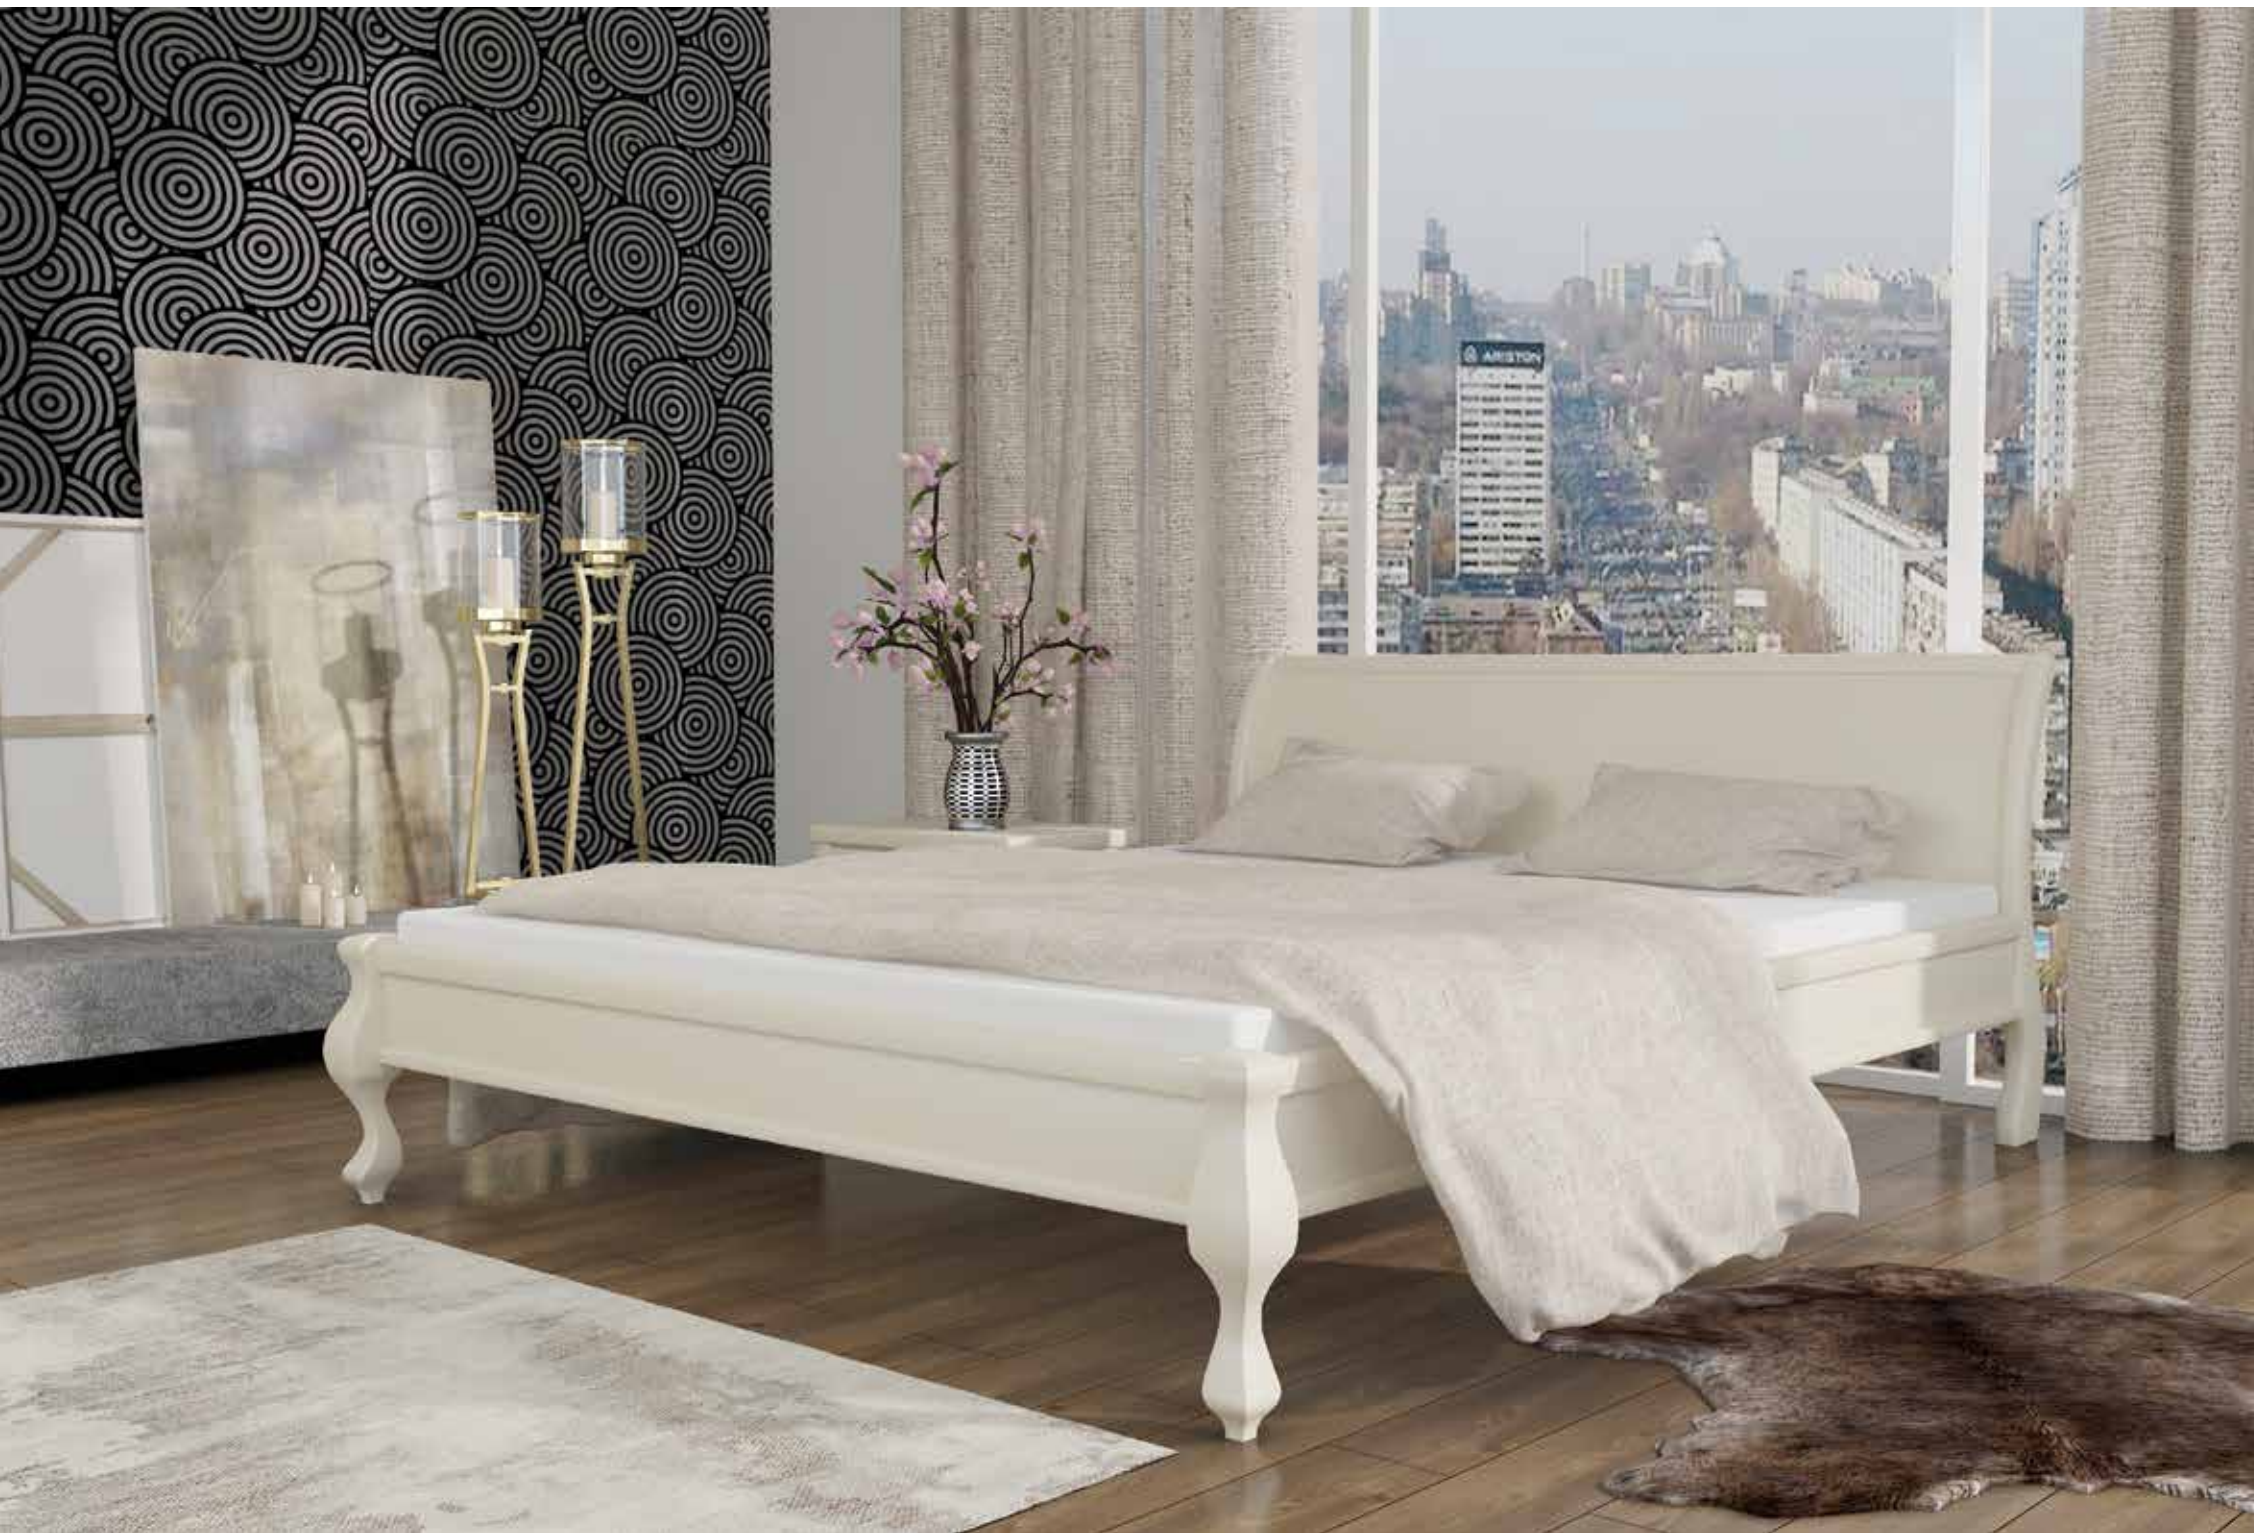

Можливі розміри спального місця:
- ширина (см): 70, 80, 90, 120, 140, 160, 180
- довжина (см): 190, 200

Горіх світлий

Айворі (S0505Y30R)

Яблуня

Ліжко «ПАЛЕРМО»

Матеріал: дерев'яний масив
Вид деревини: сосна
Основа ліжка: гнучкі ламелі
Матеріал покриття: фарба, лак
Варіанти кольору: палітра кольорів у додатках