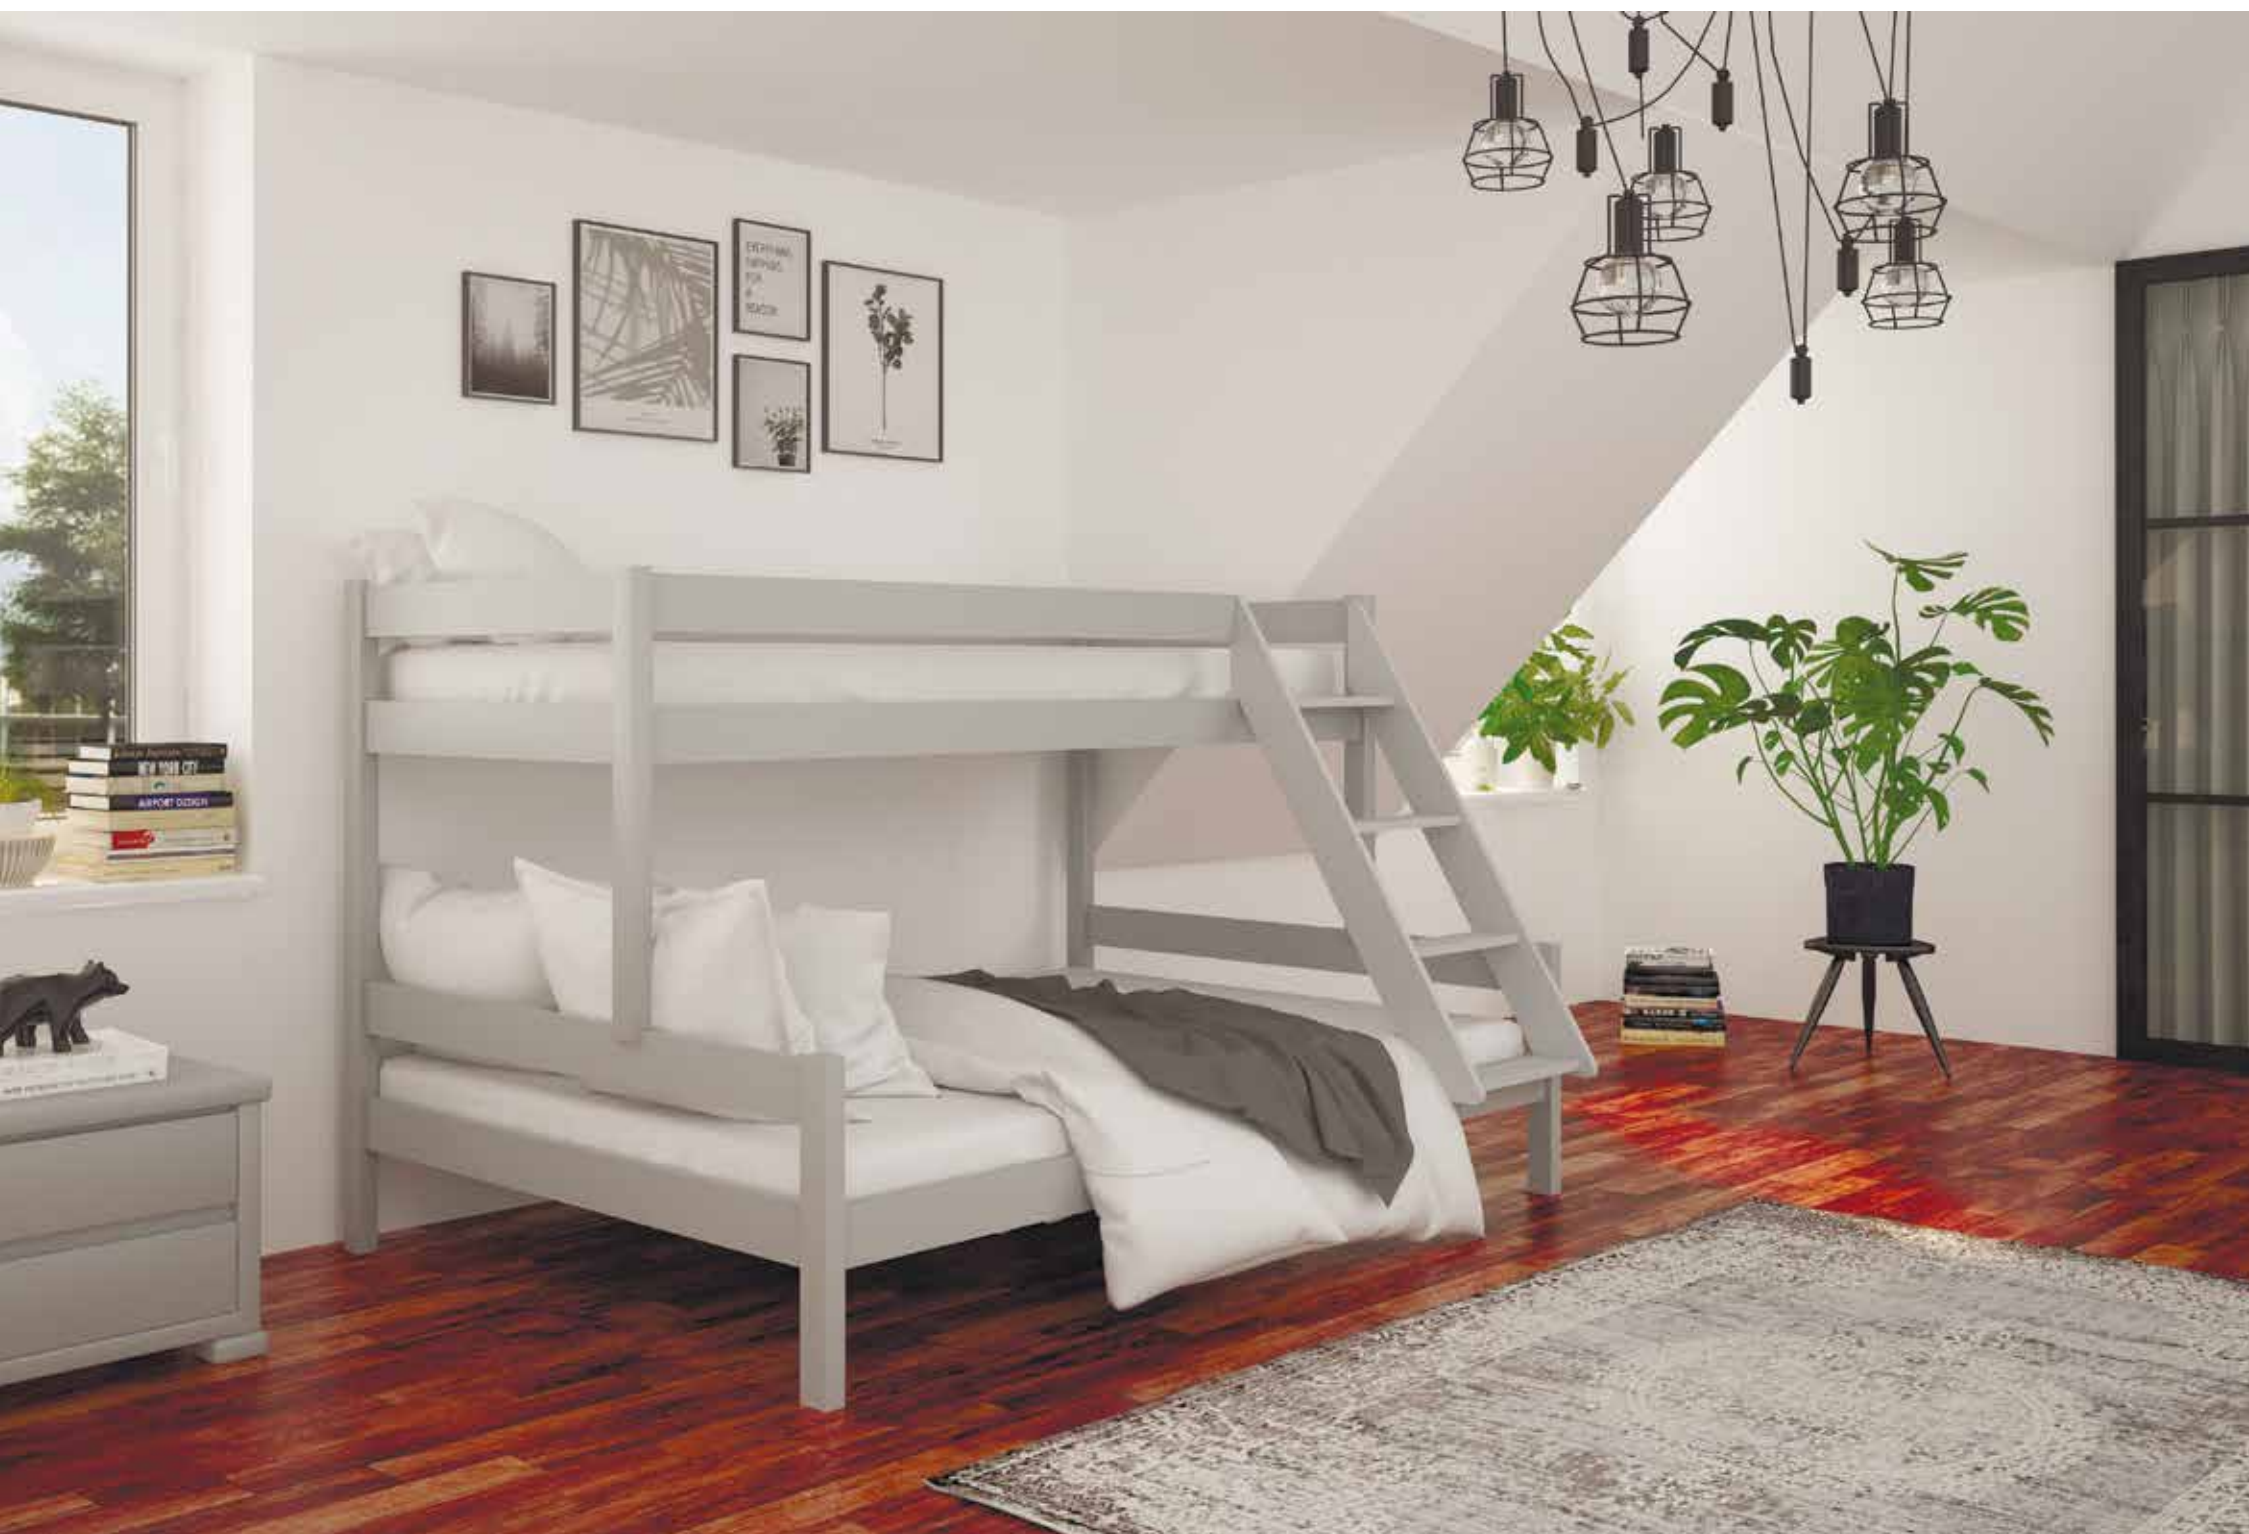

RAL 7040

Горіх світлий

62 ЛІЖКА ДЛЯ ДИТЯЧИХ КІМНАТ

АЛЯСКА

S7010R90B

ЛІЖКА ДЛЯ ДИТЯЧИХ КІМНАТ **63**

Ліжко «АТЛАНТА»

Монтаж верхньої огорожі з драбинкою є універсальним – лівосторонній або правосторонній варіанти