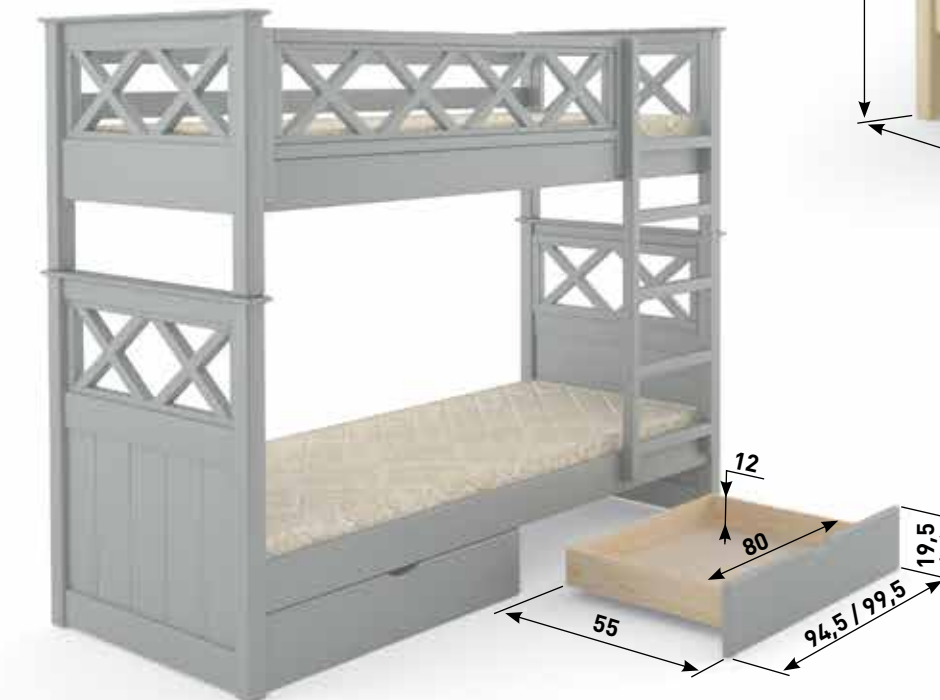

Ліжко «МАЛЬТА»

Монтаж верхньої огорожі з драбинкою є універсальним – лівосторонній або правосторонній варіанти

Матеріал: дерев'яний масив
Вид деревини: сосна
Основа ліжка: гнучкі ламелі
Матеріал покриття: фарба, лак
Варіанти кольору: палітра кольорів у додатках
Можливе комбіноване фарбування елементів
Можливі розміри спального місця:
- ширина (см): 80, 90,
- довжина (см): 190, 200

Додаткова комплектація:
- шухляди
- знімна захисна огорожа нижнього ярусу
- задня захисна огорожа нижнього ярусу