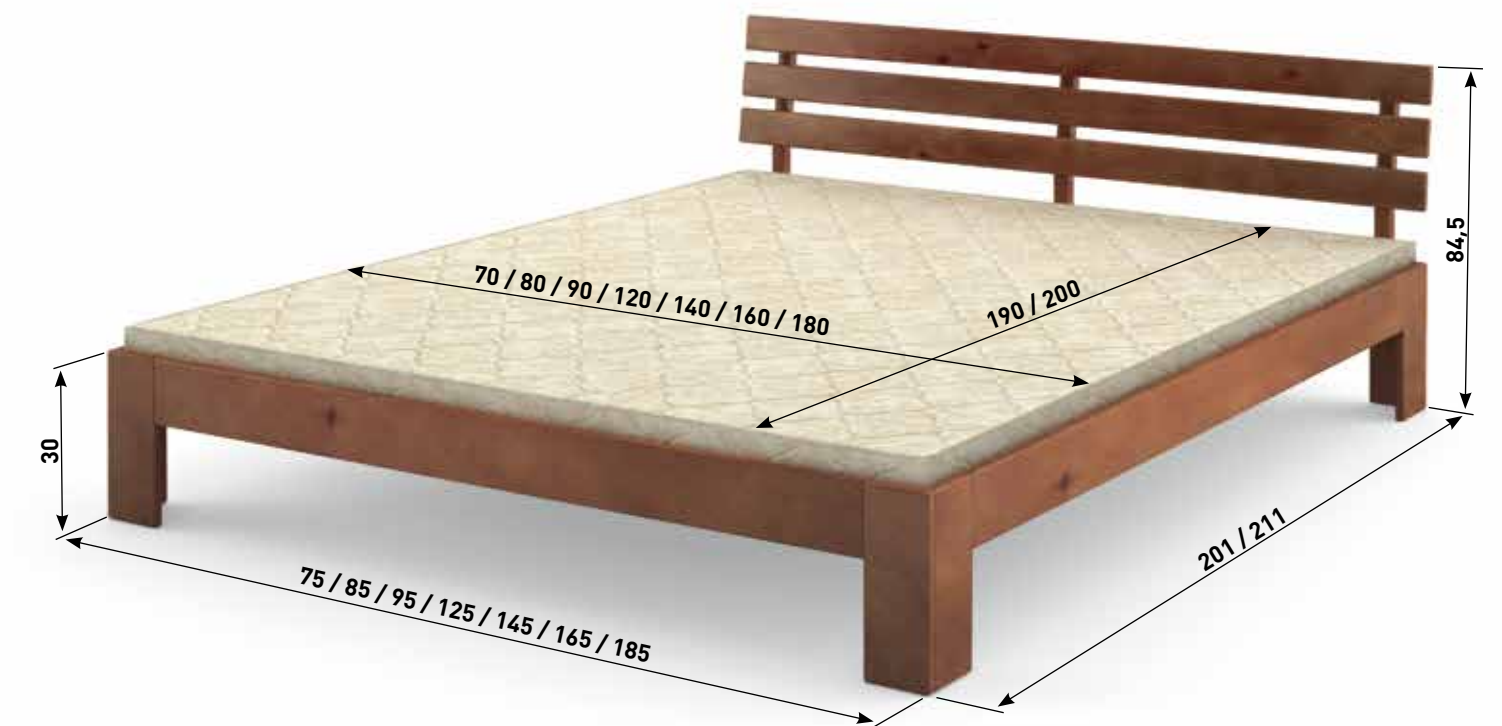

Ліжка «ПРЕМ'ЄРА»

Матеріал: дерев'яний масив
 Вид деревини: сосна
 Основа ліжка: гнучкі ламелі
 Матеріал покриття: фарба, лак
 Варіанти кольору: палітра кольорів у додатках

Можливі розміри спального місця:
 - ширина (см): 70, 80, 90, 120, 140, 160, 180
 - довжина (см): 190, 200

Ліжко «НОВАРА»

Матеріал: дерев'яний масив
Вид деревини: сосна
Основа ліжка: гнучкі ламелі
Матеріал покриття: фарба, лак
Варіанти кольору: палітра кольорів у додатках

Можливі розміри спального місця:
- ширина (см): 70, 80, 90, 120, 140, 160, 180
- довжина (см): 190, 200