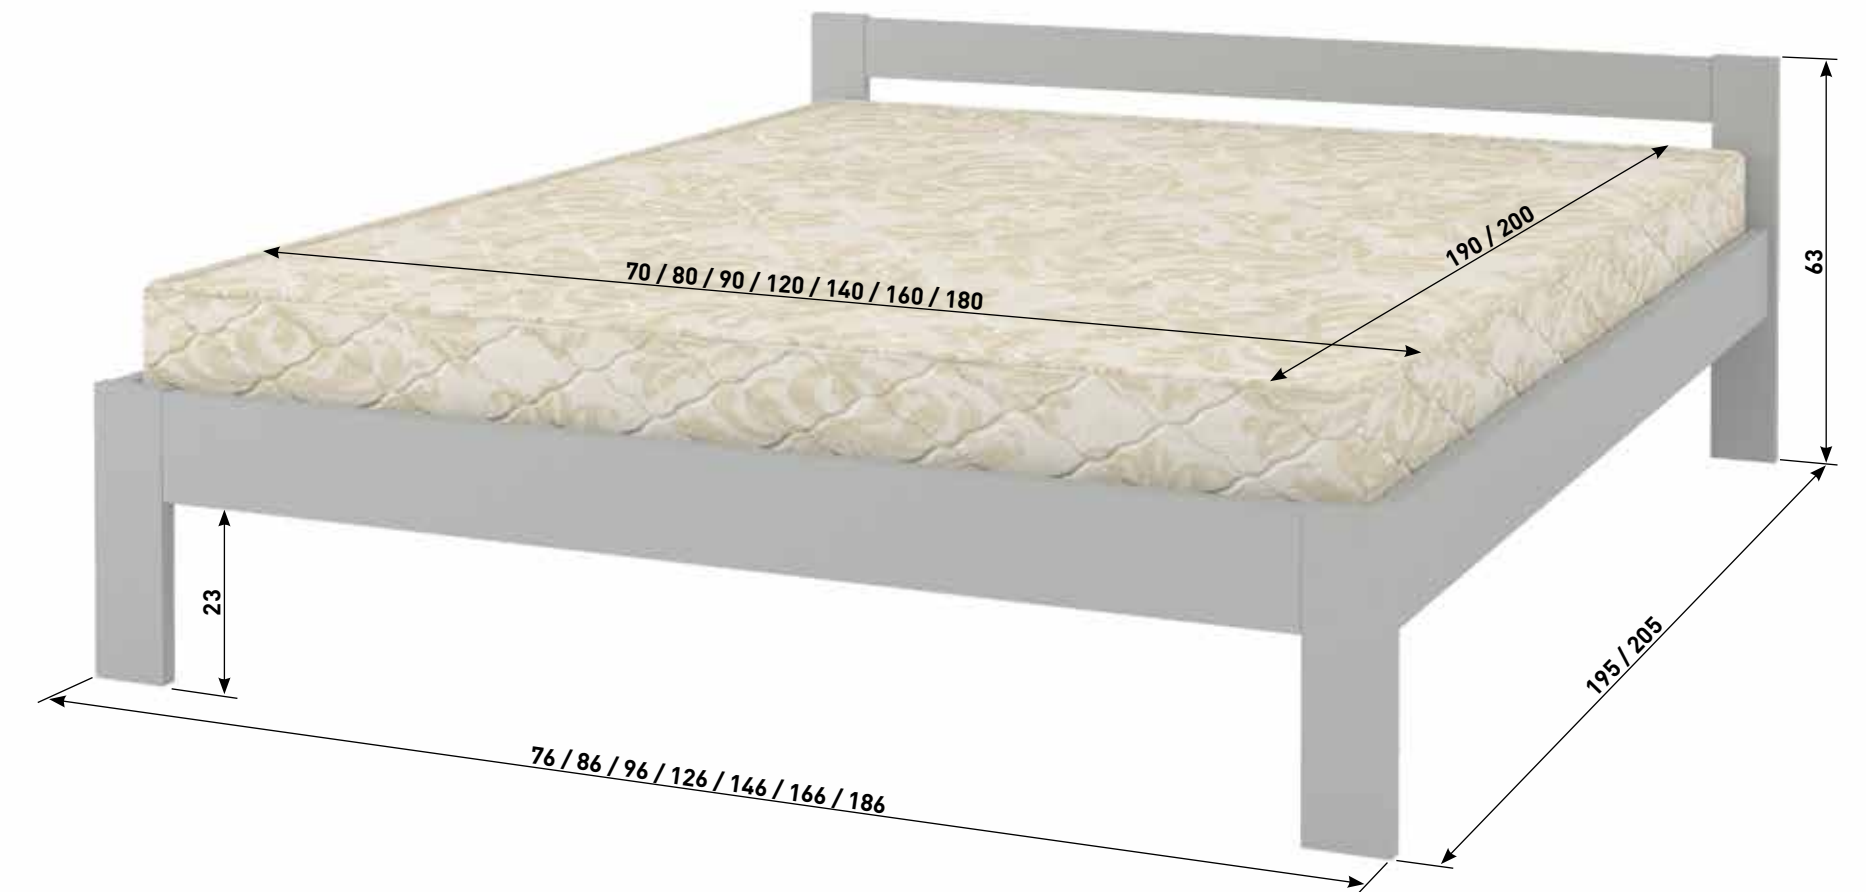

Можливі розміри спального місця:
- ширина (см): 120, 140, 160, 180
- довжина (см): 190, 200

Венге

ЛІЖКА ДЛЯ СПАЛЬНИХ КІМНАТ З ДЕРЕВИНИ **55**

Горіх лісовий

Ліжко «ДЕЛІ»

Матеріал: дерев'яний масив
Вид деревини: сосна
Основа ліжка: гнучкі ламелі
Матеріал покриття: фарба, лак
Варіанти кольору: палітра кольорів у додатках.

Можливі розміри спального місця:
- ширина (см): 70, 80, 90, 120, 140, 160, 180
- довжина (см): 190, 200

Горіх світлий

56 ЛІЖКА ДЛЯ СПАЛЬНИХ КІМНАТ З ДЕРЕВИНИ

ДЕЛІ

НОВИНКА

ЛІЖКА ДЛЯ СПАЛЬНИХ КІМНАТ З ДЕРЕВИНИ **57**