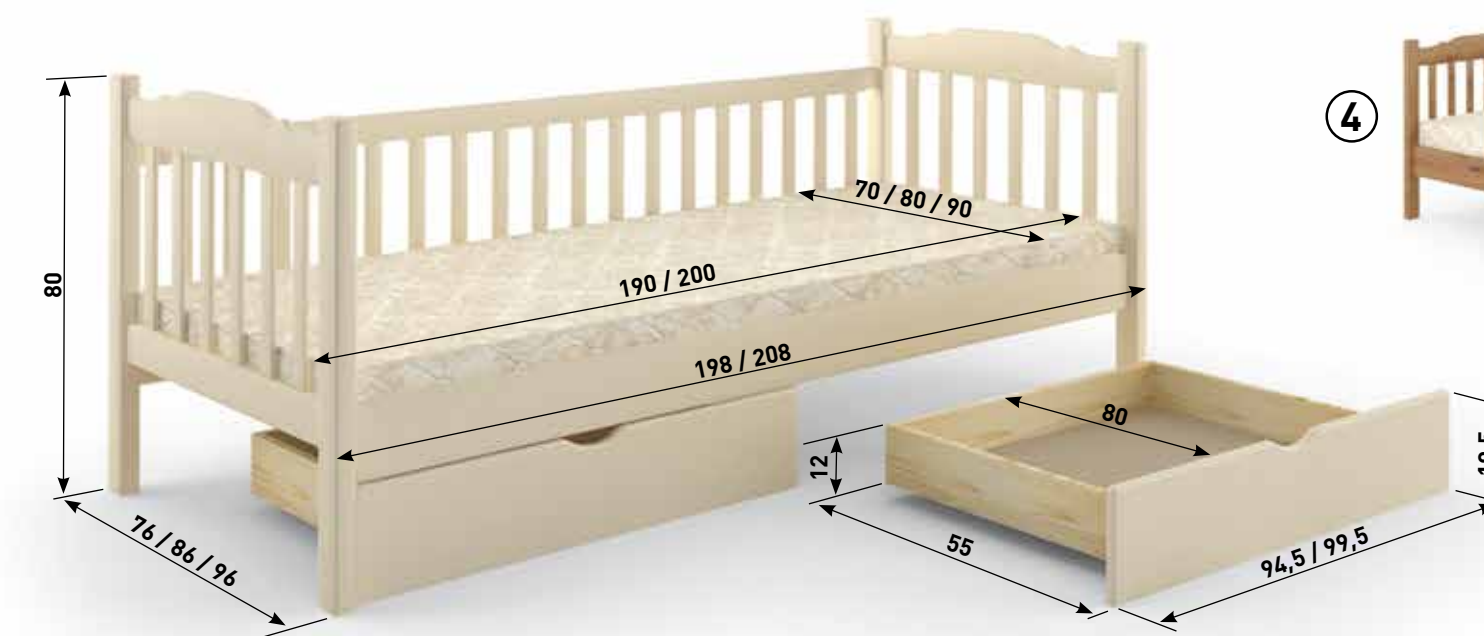

- ширина (см): 70, 80, 90
 - довжина (см): 190, 200
- Додаткова комплектація:
- шухляди
 - захисні огорожі, що знімаються

Айвори (S0505Y30R)

78 ЛІЖКА ДЛЯ ДИТЯЧИХ КІМНАТ

Айвори (S0505Y30R)

ЖАСМИН ЛІТЛ

Горіх світлий

ЛІЖКА ДЛЯ ДИТЯЧИХ КІМНАТ **79**

Ліжко «КАРІНА»

Ліжко можливе у 4-х модифікаціях:

- Каріна 1 – без захисних огорож, малюнок ①
- Каріна 2 – із однією, задньою захисною огорожею, малюнок ②
- Каріна 3 – з двома захисними огорожами- вхід справа, малюнок ③
- Каріна 4 – з двома захисними огорожами- вхід зліва, малюнок ④

Матеріал: дерев'яний масив
Вид деревини: сосна
Основа ліжка: гнучкі ламелі
Матеріал покриття: фарба, лак
Варіанти кольору: палітра кольорів у додатках

Можливі розміри спального місця:

- ширина (см): 70, 80, 90
 - довжина (см): 190, 200
- Додаткова комплектація:
- шухляди
 - захисні огорожі, що знімаються

Можливі розміри спального місця:
- ширина (см): 70, 80, 90
- довжина (см): 190, 200

Додаткова комплектація:
- шухляди

S2010R80B

82 ЛІЖКА ДЛЯ ДИТЯЧИХ КІМНАТ

S7010R90B

СИЦИЛІЯ ЛІТЛ

Горіх лісовий

ЛІЖКА ДЛЯ ДИТЯЧИХ КІМНАТ **83**