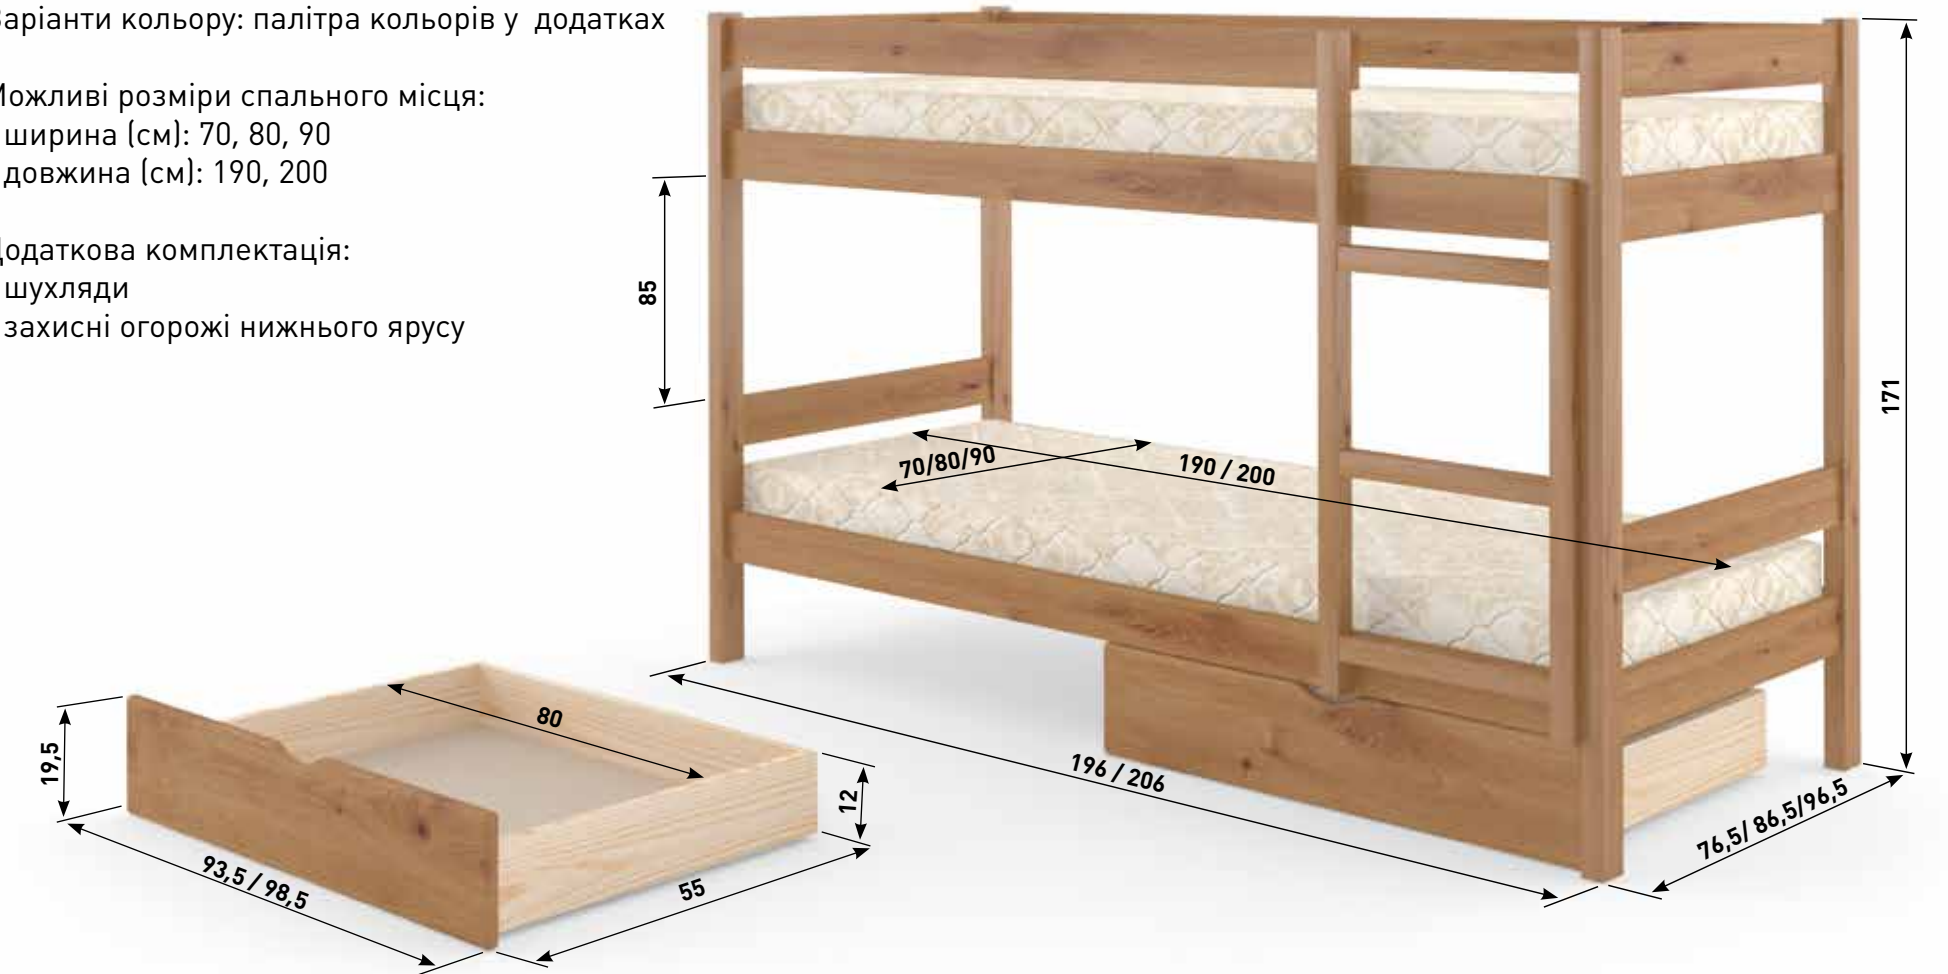

Ліжко «АТЛАНТА МІНІ»

Монтаж верхньої огорожі з драбинкою є універсальним – лівосторонній або правосторонній варіанти

Матеріал: дерев'яний масив
Вид деревини: сосна
Основа ліжка: гнучкі ламелі
Матеріал покриття: фарба, лак
Варіанти кольору: палітра кольорів у додатках

Можливі розміри спального місця:
- ширина (см): 70, 80, 90
- довжина (см): 190, 200

Додаткова комплектація:
- шухляди
- захисні огорожі нижнього ярусу