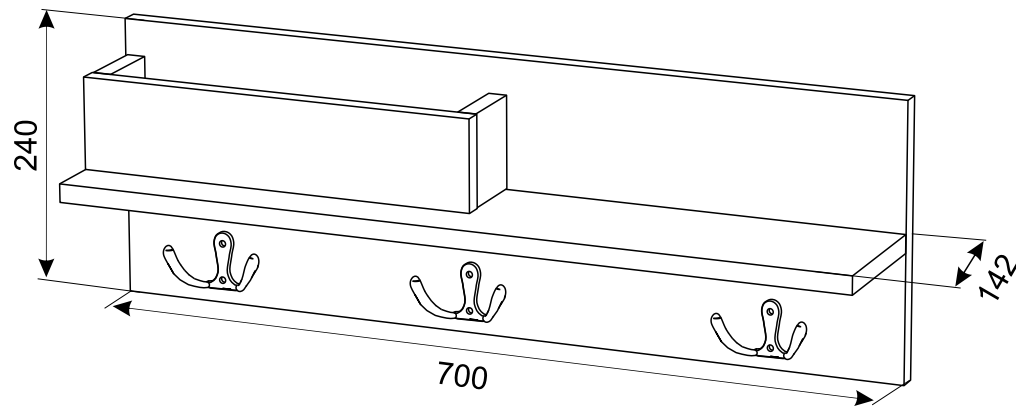

ENG

Hanger "V-6"

UA

Вішалка "В-6"

No	axb	x
1	700x240	1
2	700x126	1
3	350x80	1
4	80x64	2

Hanger "V-6"
Вішалка "B-6"

- 1
- 4x  B1
ø 6,4x50mm
 - 4x  B
 - 1x  R

- 2
- 4x  B1
ø 6,4x50mm
 - 1x  R

3

6x
ø 3.5x16 mm E3

2x
S3

Hanger "V-6"
Вішалка "B-6"

4

6x
ø 3.5x16 mm E3

3x
P