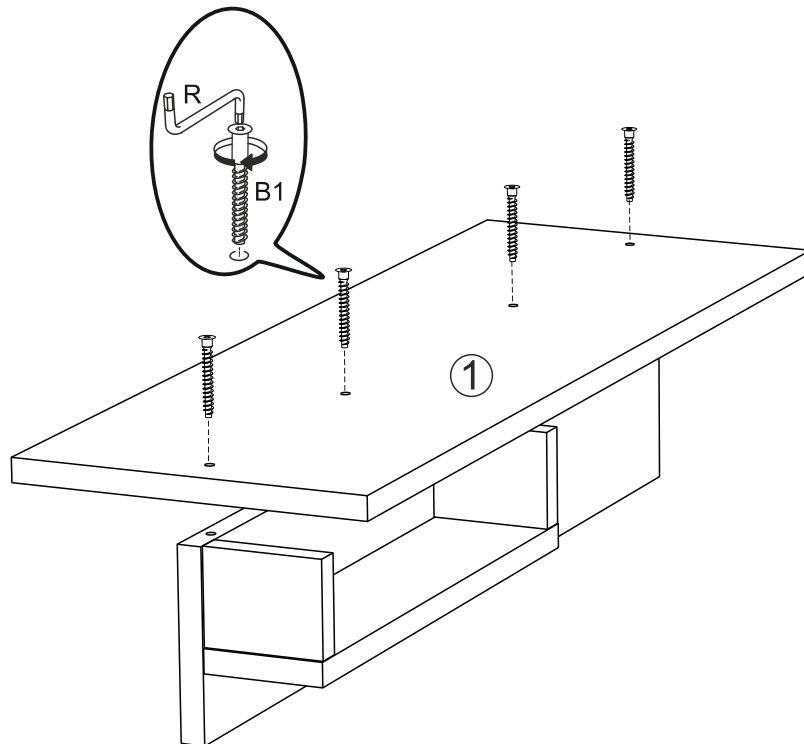

ENG

Hanger "V-6"

UA

Вішалка "В-6"

No	axb	x
1	700x240	1
2	700x126	1
3	350x80	1
4	80x64	2

Hanger "V-6"
Вішалка "B-6"

- 1
- 4x  B1
ø 6,4x50mm
 - 4x  B
 - 1x  R

- 2
- 4x  B1
ø 6,4x50mm
 - 1x  R

3

6x
ø 3.5x16 mm E3

2x
S3

Hanger "V-6"
Вішалка "B-6"

4

6x
ø 3.5x16 mm E3

3x
P