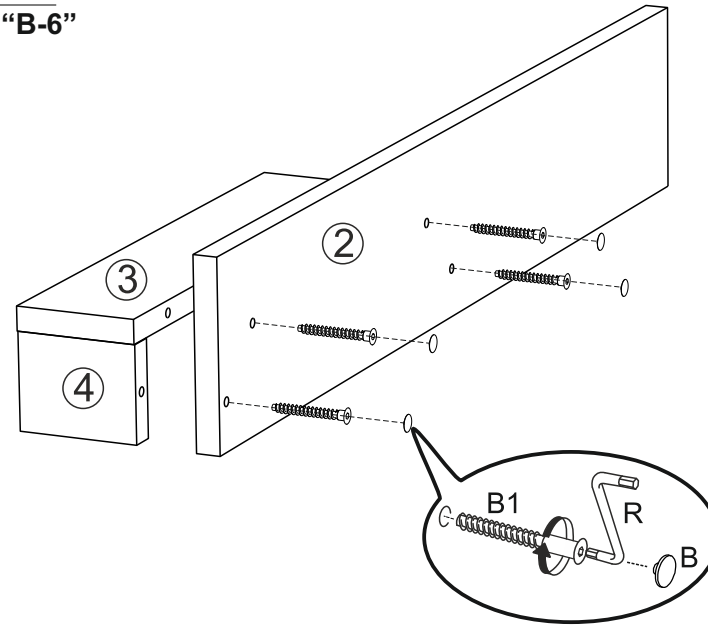

ENG

Hanger "V-6"

UA

Вішалка "В-6"

No	axb	x
1	700x240	1
2	700x126	1
3	350x80	1
4	80x64	2

Hanger "V-6"
Вішалка "B-6"

- 1
- 4x  B1
ø 6,4x50mm
 - 4x  B
 - 1x  R

- 2
- 4x  B1
ø 6,4x50mm
 - 1x  R

3

6x
ø 3.5x16 mm E3

2x
S3

Hanger "V-6"
Вішалка "B-6"

4

6x
ø 3.5x16 mm E3

3x
P