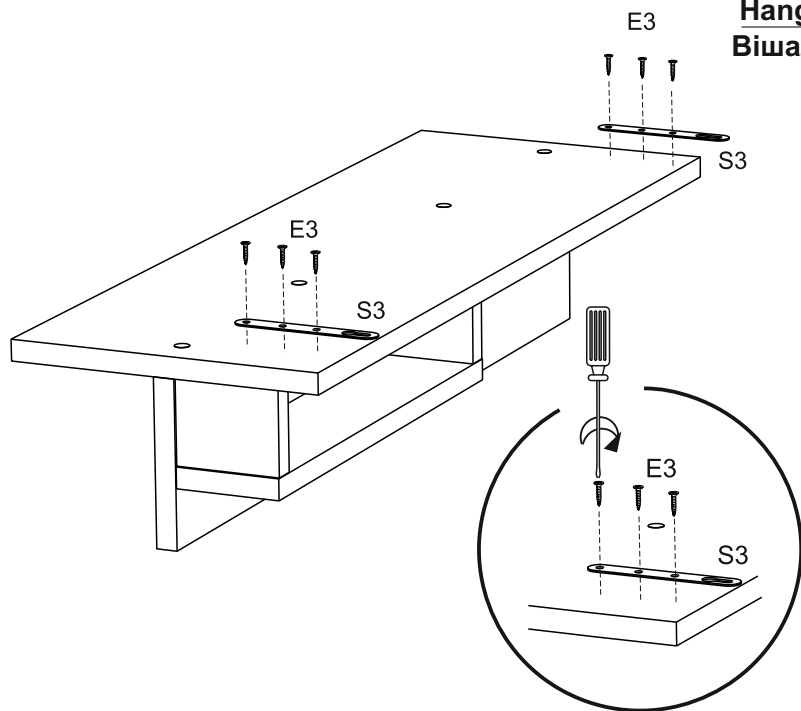

ENG

Hanger "V-6"

UA

Вішалка "В-6"

No	axb	x
1	700x240	1
2	700x126	1
3	350x80	1
4	80x64	2

Hanger "V-6"
Вішалка "B-6"

- 1
- 4x  B1
ø 6,4x50mm
 - 4x  B
 - 1x  R

- 2
- 4x  B1
ø 6,4x50mm
 - 1x  R

3

6x
ø 3.5x16 mm E3

2x
S3

Hanger "V-6"
Вішалка "B-6"

4

6x
ø 3.5x16 mm E3

3x
P