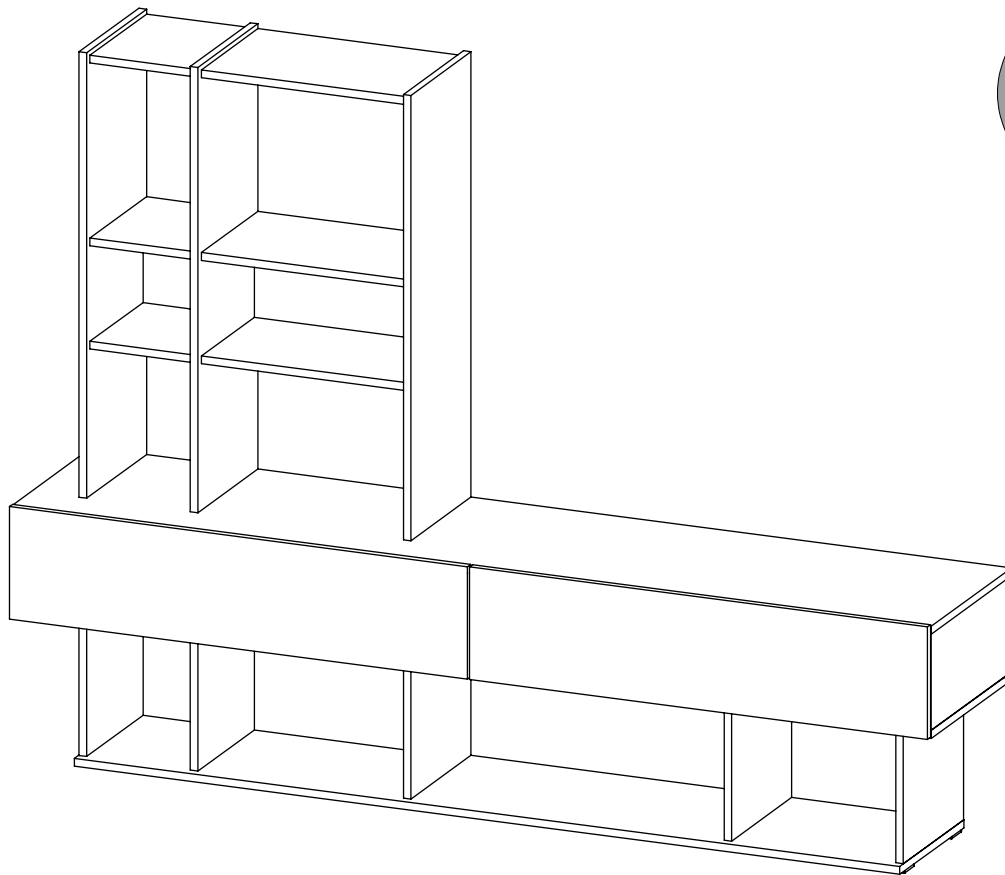

ENG

TV Unit Nota

UA

Тумба під TV Нота

1466x1950x418 mm

ENG

UA

RULES FOR USE AND CARE OF FURNITURE