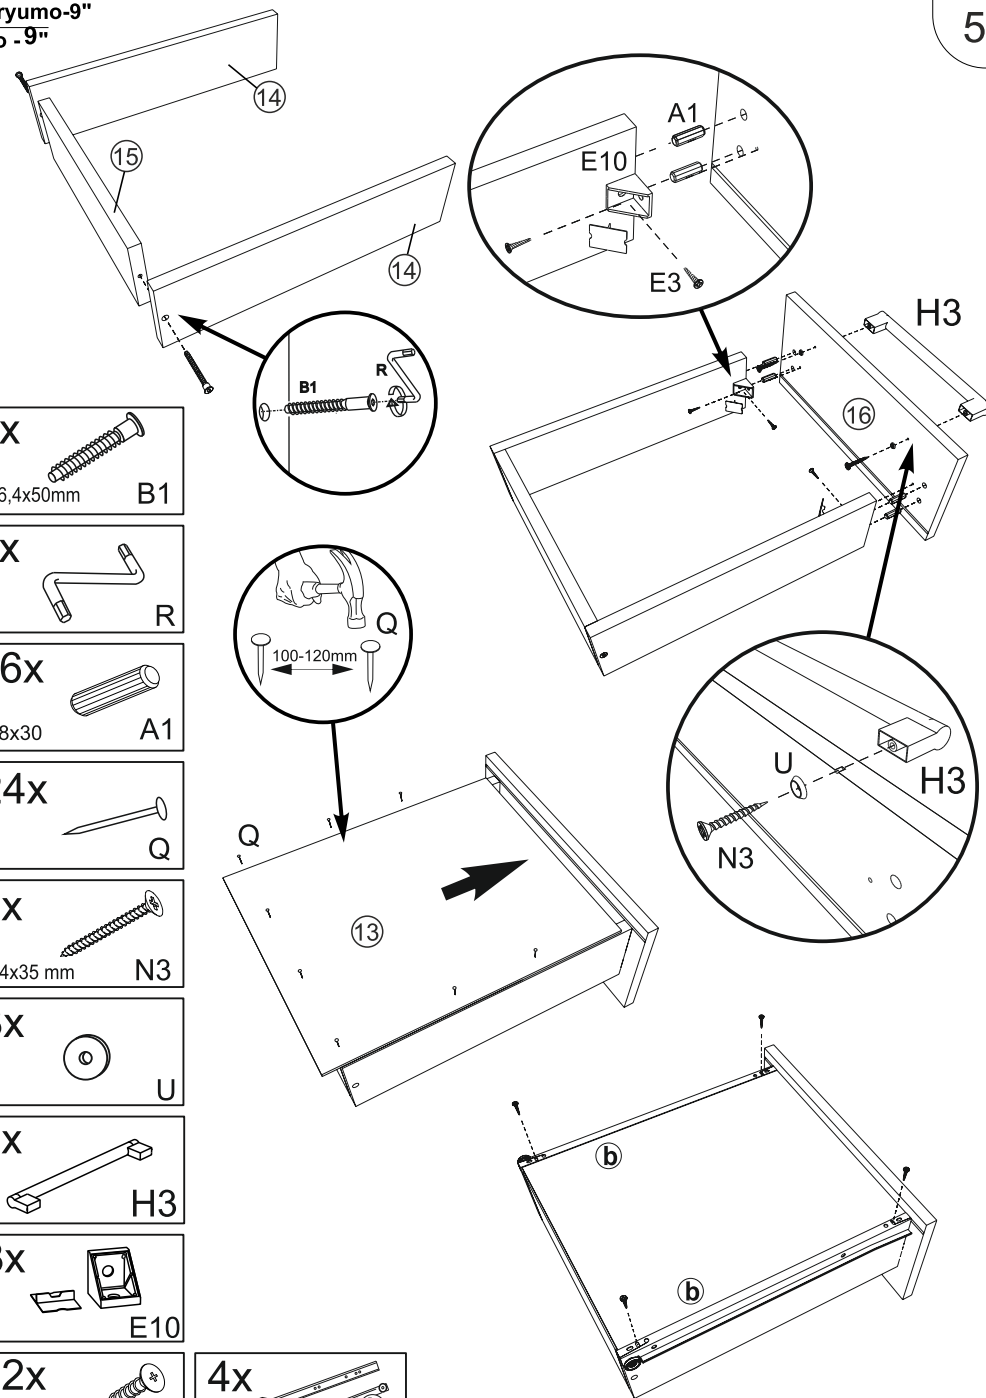

4

10x

D

10x

D1

16 mm

II

III

IV

Console mirror "Трюмо-9"
Трюмо "Трюмо - 9"

5

8x

ø 6,4x50mm

B1

1x

R