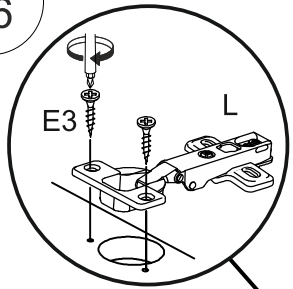

E3

4x

400 mm

M3

3

6

Console mirror "Трюмо-9"
Трюмо "Трюмо - 9"

7