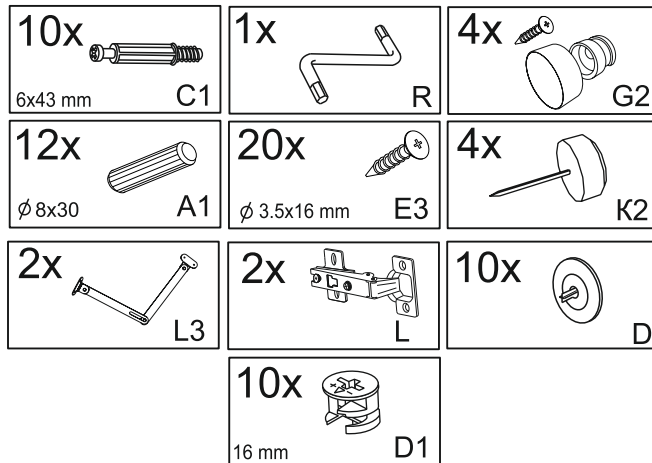

(ENG) Dressing table "Trumo-7"

(UA) Трюмо "Трюмо - 7"

No	axb	x
1	704x450	1
2	728x136	1
3	728x414	1
4	728x300	1
5	704x450	1
6	800x500	1
MR	620x350	1

Dressing table "Трюмо-7"
Трюмо "Трюмо - 7"

1

2

2

3