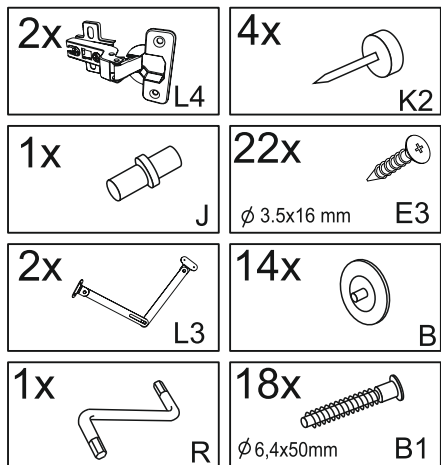

№	a x b	x
1	568x364	2
2	500x364	2
3	568x60	2
4	568x60	1
5	600x600	1
6	596x345	1
7	342x560	1
8		
9		
10		
11		
12		
13		
14		
15		

(ENG) Cabinet for shoes "TO-8"

(UA) Тумба під взуття "ТО-8"

Cabinet for shoes "TO-8"
Тумба під взуття "ТО-8"