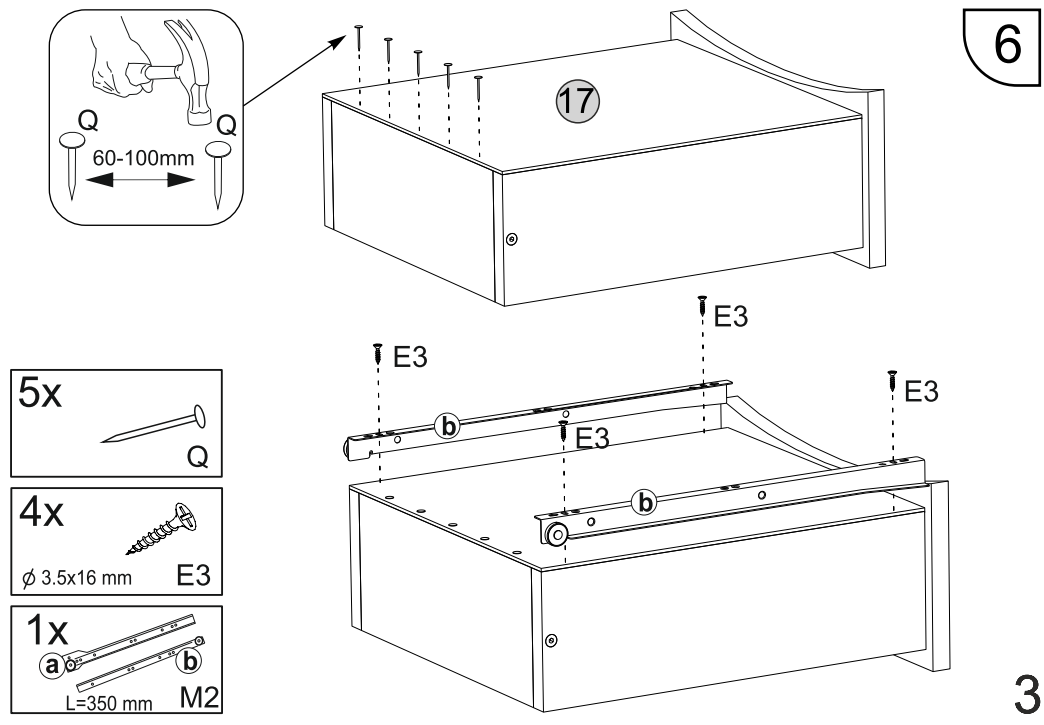

(ENG) Cabinet for shoes "TO-5"

(UA) Тумба під взуття "ТО-5"

- L=10mm

- DVP/ДВП

№	a x b	x
1	992x368	1
2	992x380	2
3	757x368	1
4	757x368	1
5	757x368	1
6	607x336	1
7	596x375	1
8	596x409	1
9	336x158	1
10	350x114	2
11	283x114	1
12	345x340	1
13	564x140	4
14	564x80	2
15	785x360	1
16	785x310	2
17	355x315	1

“TO-5”
“TO-5”

1

2

2

3

- 30x Q
- 1x R5
L=758mm

“TO-5”
“TO-5”

5

- 4x E3
φ 3.5x16 mm
- 2x E10
- 4x A1
φ 8x30
- 2x B1
φ 6,4x50mm
- 1x R

4

- 8x U
- 8x N3
φ 4x35 mm
- 4x H1
- 2x L4
- 4x E3
φ 3.5x16 mm

6

- 5x Q
- 4x E3
φ 3.5x16 mm
- 1x M2
L=350 mm

3

7

40x
 φ 3.5x16 mm E3