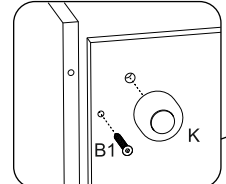

(ENG) Cabinet for shoes "TO-5"

(UA) Тумба під взуття "ТО-5"

- L=10mm

- DVP/ДВП

№	a x b	x
1	992x368	1
2	992x380	2
3	757x368	1
4	757x368	1
5	757x368	1
6	607x336	1
7	596x375	1
8	596x409	1
9	336x158	1
10	350x114	2
11	283x114	1
12	345x340	1
13	564x140	4
14	564x80	2
15	785x360	1
16	785x310	2
17	355x315	1

“TO-5”
“TO-5”

1

2

2

3

- 30x Q
- 1x R5
L=758mm

“TO-5”
“TO-5”

5

- 4x E3
φ 3.5x16 mm
- 2x E10
- 4x A1
φ 8x30
- 2x B1
φ 6,4x50mm
- 1x R

4

- 8x U
- 8x N3
φ 4x35 mm
- 4x H1
- 2x L4
- 4x E3
φ 3.5x16 mm

6

- 5x Q
- 4x E3
φ 3.5x16 mm
- 1x M2
L=350 mm

3

7

40x
 φ 3.5x16 mm E3