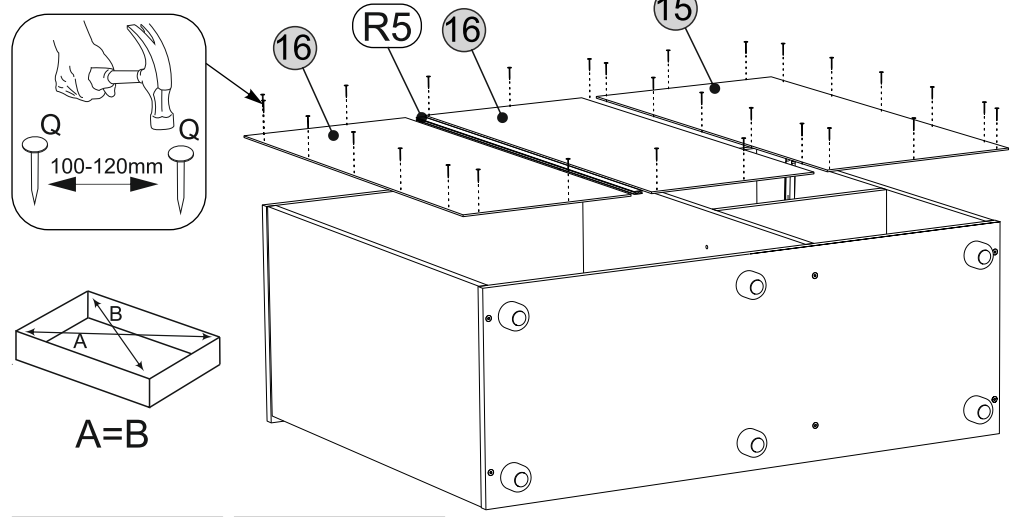

(ENG) Cabinet for shoes "TO-5"

(UA) Тумба під взуття "ТО-5"

- L=10mm

- DVP/ДВП

№	a x b	x
1	992x368	1
2	992x380	2
3	757x368	1
4	757x368	1
5	757x368	1
6	607x336	1
7	596x375	1
8	596x409	1
9	336x158	1
10	350x114	2
11	283x114	1
12	345x340	1
13	564x140	4
14	564x80	2
15	785x360	1
16	785x310	2
17	355x315	1

“TO-5”
“TO-5”

1

2

2

3

- 30x Q
- 1x R5
L=758mm

“TO-5”
“TO-5”

5

- 4x E3
φ 3.5x16 mm
- 2x E10
- 4x A1
φ 8x30
- 2x B1
φ 6,4x50mm
- 1x R

4

- 8x U
- 8x N3
φ 4x35 mm
- 4x H1
- 2x L4
- 4x E3
φ 3.5x16 mm

6

- 5x Q
- 4x E3
φ 3.5x16 mm
- 1x M2
L=350 mm

3

7

40x
 φ 3.5x16 mm E3