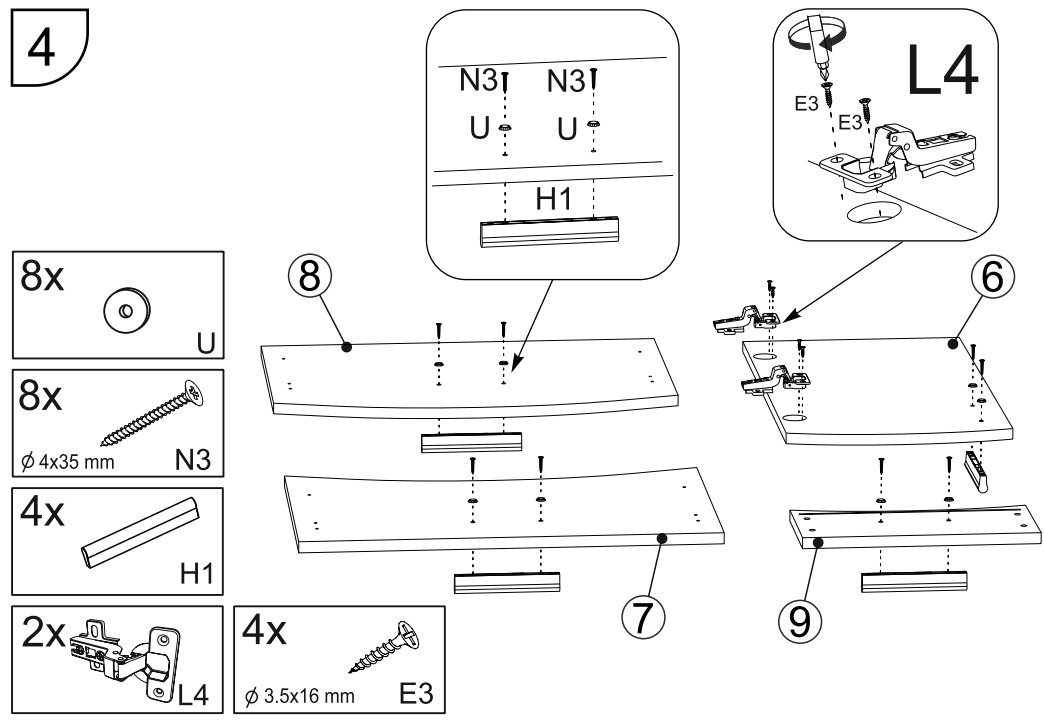

(ENG) Cabinet for shoes "TO-5"

(UA) Тумба під взуття "ТО-5"

- L=10mm

- DVP/ДВП

№	a x b	x
1	992x368	1
2	992x380	2
3	757x368	1
4	757x368	1
5	757x368	1
6	607x336	1
7	596x375	1
8	596x409	1
9	336x158	1
10	350x114	2
11	283x114	1
12	345x340	1
13	564x140	4
14	564x80	2
15	785x360	1
16	785x310	2
17	355x315	1

“TO-5”
“TO-5”

1

2

2

3

- 30x Q
- 1x R5
L=758mm

“TO-5”
“TO-5”

5

- 4x E3
φ 3.5x16 mm
- 2x E10
- 4x A1
φ 8x30
- 2x B1
φ 6,4x50mm
- 1x R

4

- 8x U
- 8x N3
φ 4x35 mm
- 4x H1
- 2x L4
- 4x E3
φ 3.5x16 mm

6

- 5x Q
- 4x E3
φ 3.5x16 mm
- 1x M2
L=350 mm

3

7

40x
 φ 3.5x16 mm E3

2x L9

“TO-5”

“TO-5”