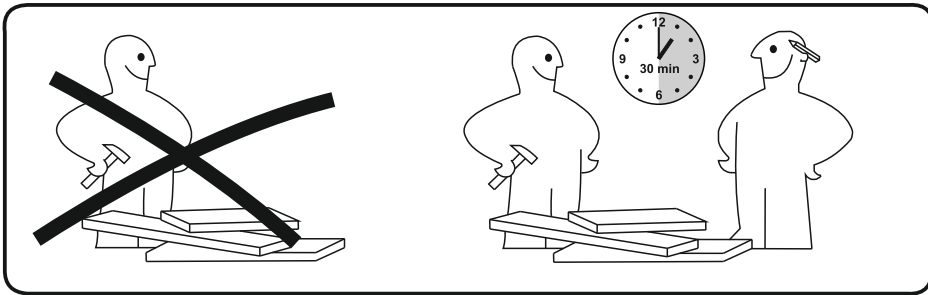

(ENG) Cabinet for shoes "TO-5"

(UA) Тумба під взуття "ТО-5"

- L=10mm

- DVP/ДВП

№	a x b	x
1	992x368	1
2	992x380	2
3	757x368	1
4	757x368	1
5	757x368	1
6	607x336	1
7	596x375	1
8	596x409	1
9	336x158	1
10	350x114	2
11	283x114	1
12	345x340	1
13	564x140	4
14	564x80	2
15	785x360	1
16	785x310	2
17	355x315	1

“TO-5”
“TO-5”

1

2

2

3

- 30x Q
- 1x R5
L=758mm

“TO-5”
“TO-5”

5