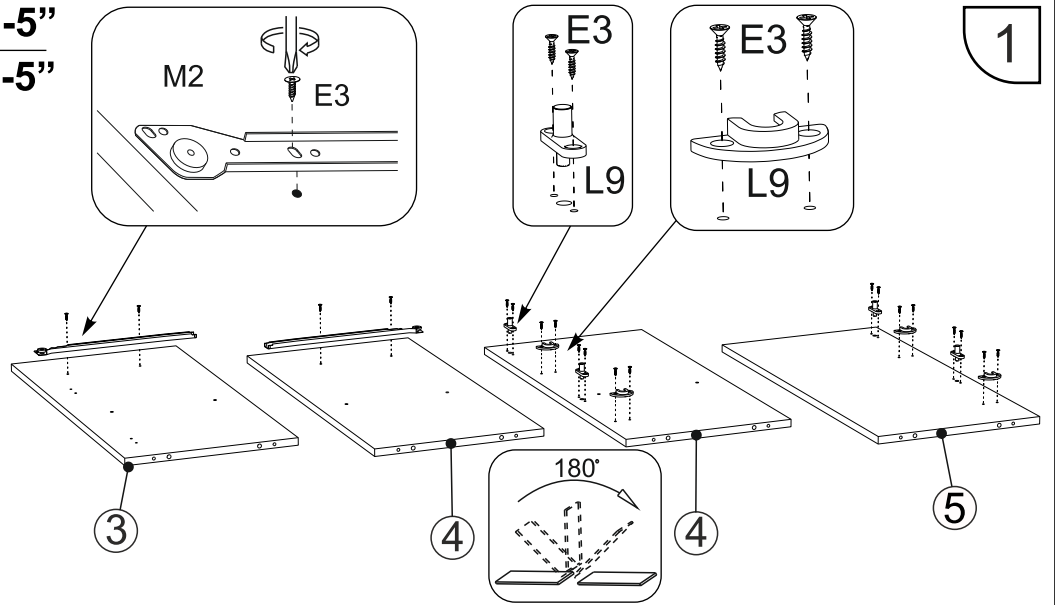

(ENG) Cabinet for shoes "TO-5"

(UA) Тумба під взуття "ТО-5"

- L=10mm

- DVP/ДВП

№	a x b	x
1	992x368	1
2	992x380	2
3	757x368	1
4	757x368	1
5	757x368	1
6	607x336	1
7	596x375	1
8	596x409	1
9	336x158	1
10	350x114	2
11	283x114	1
12	345x340	1
13	564x140	4
14	564x80	2
15	785x360	1
16	785x310	2
17	355x315	1

“TO-5”
“TO-5”

1

2

2

3

- 30x Q
- 1x R5
L=758mm

“TO-5”
“TO-5”

5

- 4x E3
φ 3.5x16 mm
- 2x E10
- 4x A1
φ 8x30
- 2x B1
φ 6,4x50mm
- 1x R

4

- 8x U
- 8x N3
φ 4x35 mm
- 4x H1
- 2x L4
- 4x E3
φ 3.5x16 mm

6

- 5x Q
- 4x E3
φ 3.5x16 mm
- 1x M2
L=350 mm

3

7

40x
 φ 3.5x16 mm E3

2x L9

“TO-5”

“TO-5”