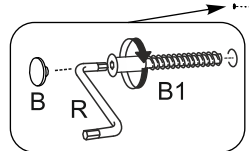

(ENG) Cabinet for shoes "TO-5"

(UA) Тумба під взуття "ТО-5"

- L=10mm

- DVP/ДВП

№	a x b	x
1	992x368	1
2	992x380	2
3	757x368	1
4	757x368	1
5	757x368	1
6	607x336	1
7	596x375	1
8	596x409	1
9	336x158	1
10	350x114	2
11	283x114	1
12	345x340	1
13	564x140	4
14	564x80	2
15	785x360	1
16	785x310	2
17	355x315	1

“TO-5”
“TO-5”

1

2

2

3

- 30x Q
- 1x R5
L=758mm

“TO-5”
“TO-5”

5

- 4x E3
φ 3.5x16 mm
- 2x E10
- 4x A1
φ 8x30
- 2x B1
φ 6,4x50mm
- 1x R

4

- 8x U
- 8x N3
φ 4x35 mm
- 4x H1
- 2x L4
- 4x E3
φ 3.5x16 mm

6

- 5x Q
- 4x E3
φ 3.5x16 mm
- 1x M2
L=350 mm

3

7

40x
 φ 3.5x16 mm E3