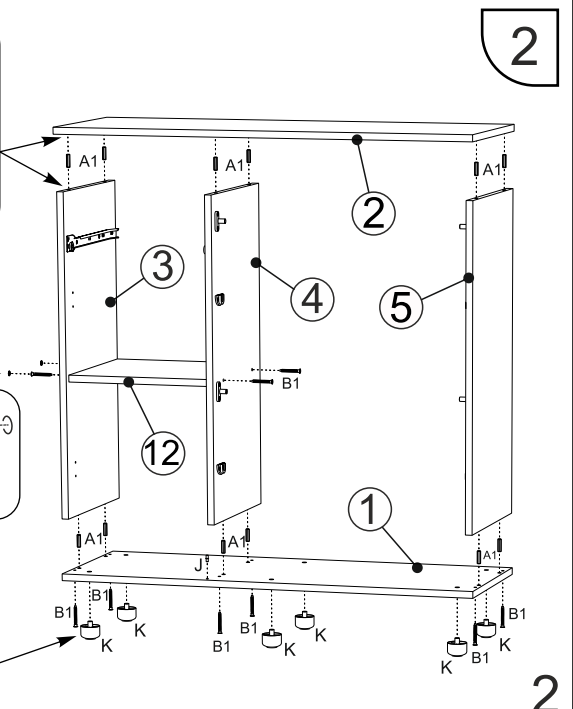

(ENG) Cabinet for shoes "TO-5"

(UA) Тумба під взуття "ТО-5"

- L=10mm

- DVP/ДВП

№	a x b	x
1	992x368	1
2	992x380	2
3	757x368	1
4	757x368	1
5	757x368	1
6	607x336	1
7	596x375	1
8	596x409	1
9	336x158	1
10	350x114	2
11	283x114	1
12	345x340	1
13	564x140	4
14	564x80	2
15	785x360	1
16	785x310	2
17	355x315	1

“TO-5”
“TO-5”

1

2

2

3

- 30x Q
- 1x R5
L=758mm

“TO-5”
“TO-5”

5

- 4x E3
φ 3.5x16 mm
- 2x E10
- 4x A1
φ 8x30
- 2x B1
φ 6,4x50mm
- 1x R

4

- 8x U
- 8x N3
φ 4x35 mm
- 4x H1
- 2x L4
- 4x E3
φ 3.5x16 mm

6

- 5x Q
- 4x E3
φ 3.5x16 mm
- 1x M2
L=350 mm

3

7

40x
 φ 3.5x16 mm E3