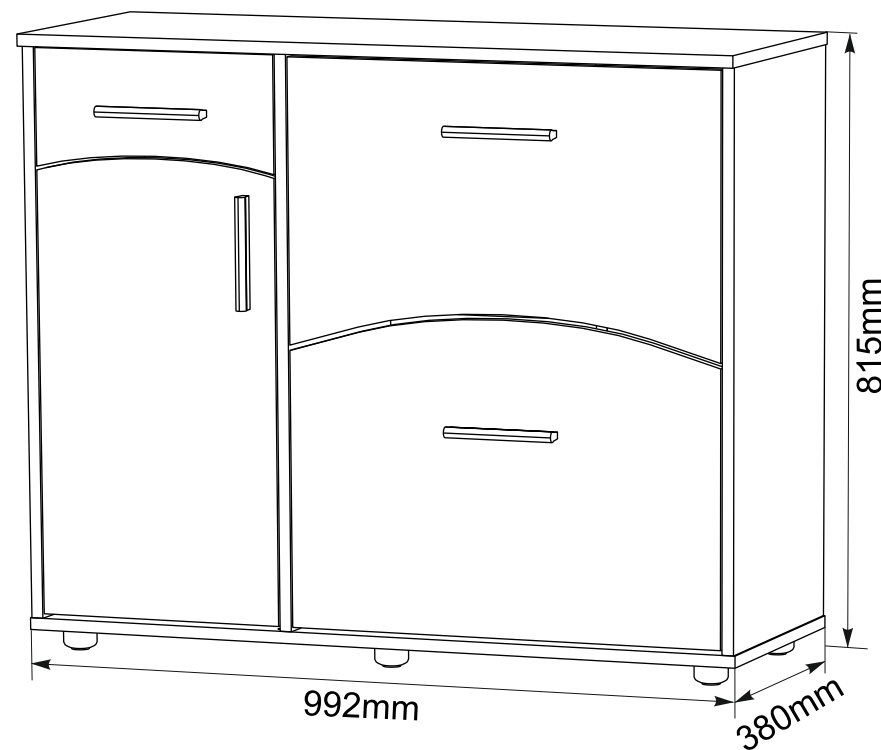

(ENG) Cabinet for shoes "TO-5"

(UA) Тумба під взуття "ТО-5"

- L=10mm

- DVP/ДВП

№	a x b	x
1	992x368	1
2	992x380	2
3	757x368	1
4	757x368	1
5	757x368	1
6	607x336	1
7	596x375	1
8	596x409	1
9	336x158	1
10	350x114	2
11	283x114	1
12	345x340	1
13	564x140	4
14	564x80	2
15	785x360	1
16	785x310	2
17	355x315	1

“TO-5”
“TO-5”

1

2

2

3

- 30x Q
- 1x R5
L=758mm

“TO-5”
“TO-5”

5

- 4x E3
φ 3.5x16 mm
- 2x E10
- 4x A1
φ 8x30
- 2x B1
φ 6,4x50mm
- 1x R

4

- 8x U
- 8x N3
φ 4x35 mm
- 4x H1
- 2x L4
- 4x E3
φ 3.5x16 mm

6

- 5x Q
- 4x E3
φ 3.5x16 mm
- 1x M2
L=350 mm

3

7

40x
 φ 3.5x16 mm E3