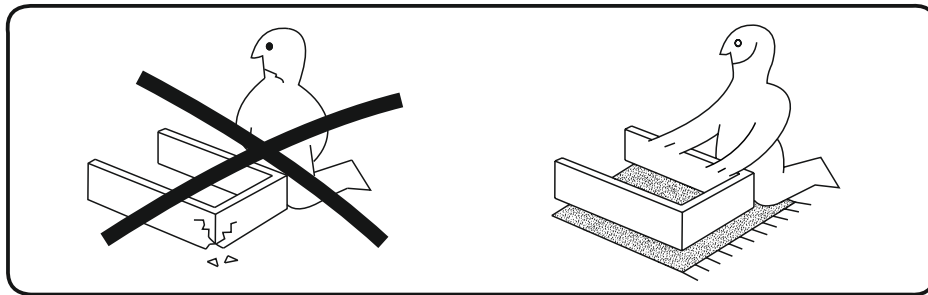

(ENG) Cabinet for shoes "TO-5"

(UA) Тумба під взуття "ТО-5"

- L=10mm

- DVP/ДВП

№	a x b	x
1	992x368	1
2	992x380	2
3	757x368	1
4	757x368	1
5	757x368	1
6	607x336	1
7	596x375	1
8	596x409	1
9	336x158	1
10	350x114	2
11	283x114	1
12	345x340	1
13	564x140	4
14	564x80	2
15	785x360	1
16	785x310	2
17	355x315	1

“TO-5”
“TO-5”

1

2

2

3

- 30x Q
- 1x R5
L=758mm

“TO-5”
“TO-5”

5