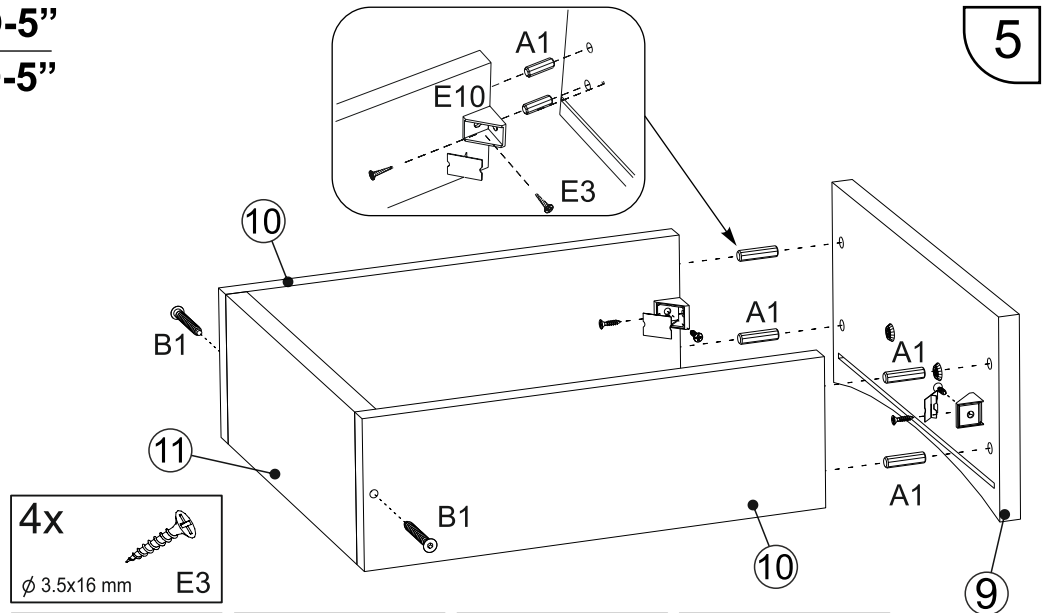

(ENG) Cabinet for shoes "TO-5"

(UA) Тумба під взуття "ТО-5"

- L=10mm

- DVP/ДВП

№	a x b	x
1	992x368	1
2	992x380	2
3	757x368	1
4	757x368	1
5	757x368	1
6	607x336	1
7	596x375	1
8	596x409	1
9	336x158	1
10	350x114	2
11	283x114	1
12	345x340	1
13	564x140	4
14	564x80	2
15	785x360	1
16	785x310	2
17	355x315	1

“TO-5”
“TO-5”

1

2

2

3

- 30x Q
- 1x R5
L=758mm

“TO-5”
“TO-5”

5

- 4x E3
φ 3.5x16 mm
- 2x E10
- 4x A1
φ 8x30
- 2x B1
φ 6,4x50mm
- 1x R

4

- 8x U
- 8x N3
φ 4x35 mm
- 4x H1
- 2x L4
- 4x E3
φ 3.5x16 mm

6

- 5x Q
- 4x E3
φ 3.5x16 mm
- 1x M2
L=350 mm

3

7

40x
 φ 3.5x16 mm E3