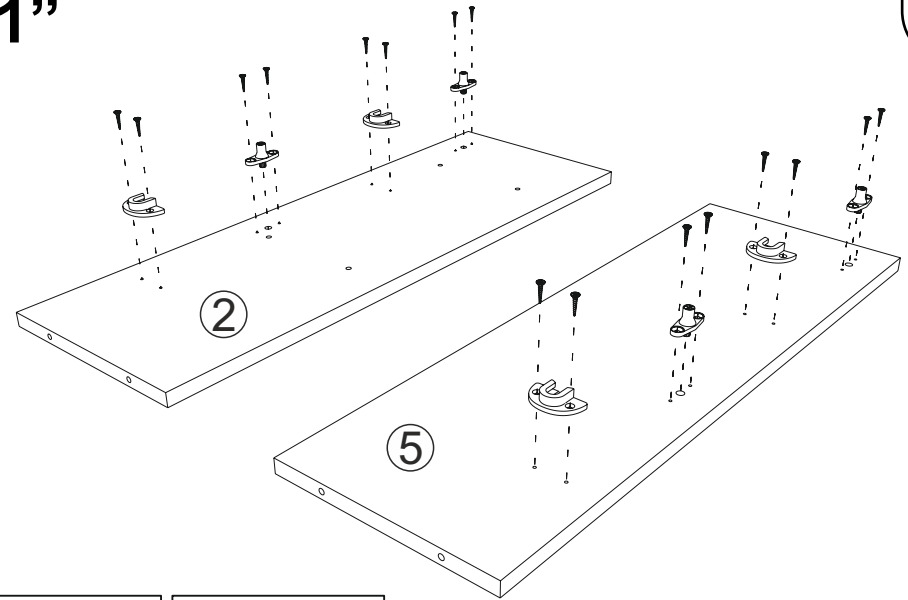

№	a x b	x
1	873X230	1
2	709X240	1
3	230X185	2
4	792X240	1
5	709X240	1
6	550X340	2
7	590X240	1
8	230X148	1
9	505X230	1
10	520X140	4
11	520X80	2
12	584X184	4

 - L=10mm
 - DVP/ДВП

(ENG) Cabinet for shoes "TO-21"

(UA) Тумба під взуття "ТО-21"

"TO-21"

1

2

x2

2

3

"TO-21"