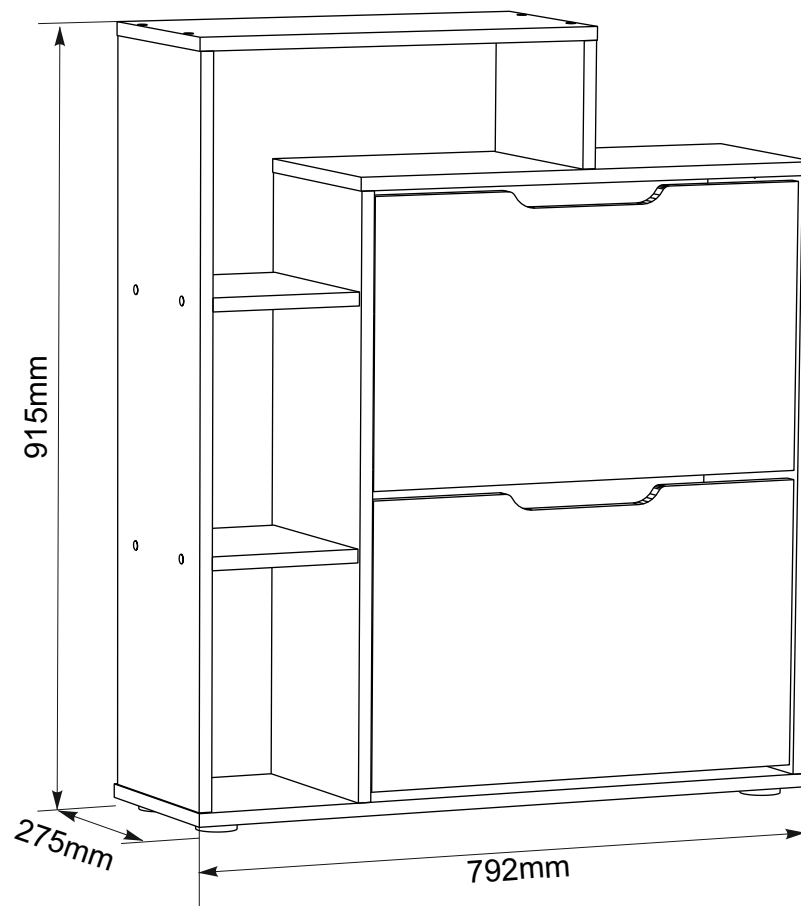

№	a x b	x
1	873X230	1
2	709X240	1
3	230X185	2
4	792X240	1
5	709X240	1
6	550X340	2
7	590X240	1
8	230X148	1
9	505X230	1
10	520X140	4
11	520X80	2
12	584X184	4

 - L=10mm
 - DVP/ДВП

(ENG) Cabinet for shoes "TO-21"

(UA) Тумба під взуття "ТО-21"

"TO-21"

1

2

x2

2

3

"TO-21"