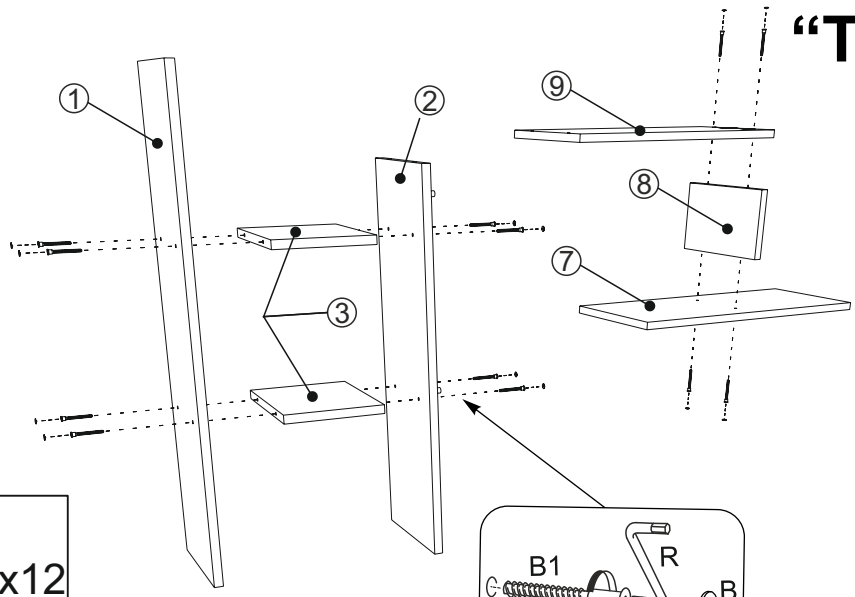

№	a x b	x
1	873X230	1
2	709X240	1
3	230X185	2
4	792X240	1
5	709X240	1
6	550X340	2
7	590X240	1
8	230X148	1
9	505X230	1
10	520X140	4
11	520X80	2
12	584X184	4

 - L=10mm
 - DVP/ДВП

(ENG) Cabinet for shoes "TO-21"

(UA) Тумба під взуття "ТО-21"

"TO-21"

1

2

x2

2

3

"TO-21"