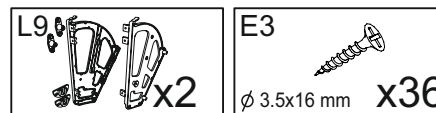

№	a x b	x
1	873X230	1
2	709X240	1
3	230X185	2
4	792X240	1
5	709X240	1
6	550X340	2
7	590X240	1
8	230X148	1
9	505X230	1
10	520X140	4
11	520X80	2
12	584X184	4

 - L=10mm
 - DVP/ДВП

(ENG) Cabinet for shoes "TO-21"

(UA) Тумба під взуття "ТО-21"

"TO-21"

1

2

x2

2

3

"TO-21"