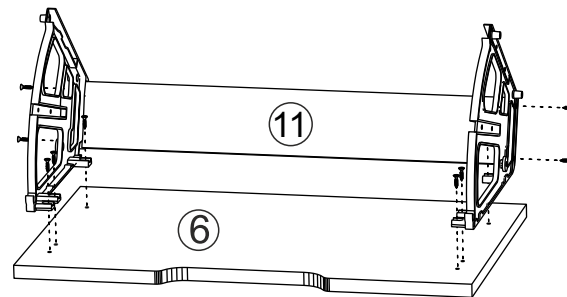

№	a x b	x
1	873X230	1
2	709X240	1
3	230X185	2
4	792X240	1
5	709X240	1
6	550X340	2
7	590X240	1
8	230X148	1
9	505X230	1
10	520X140	4
11	520X80	2
12	584X184	4

 - L=10mm
 - DVP/ДВП

(ENG) Cabinet for shoes "TO-21"

(UA) Тумба під взуття "ТО-21"

"TO-21"

1

2

x2

2

3

"TO-21"