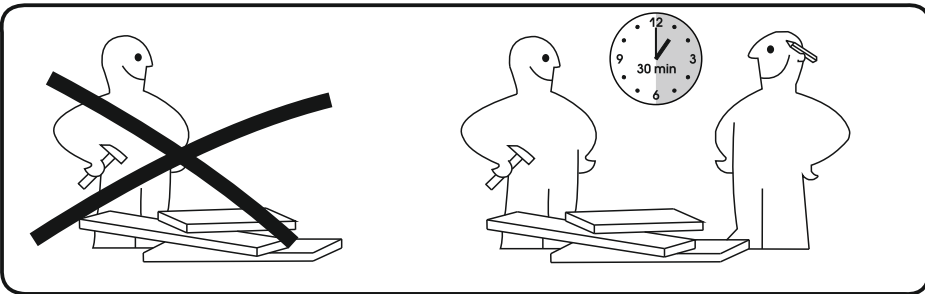

№	a x b	x
1	873X230	1
2	709X240	1
3	230X185	2
4	792X240	1
5	709X240	1
6	550X340	2
7	590X240	1
8	230X148	1
9	505X230	1
10	520X140	4
11	520X80	2
12	584X184	4

 - L=10mm
 - DVP/ДВП

(ENG) Cabinet for shoes "TO-21"

(UA) Тумба під взуття "ТО-21"

"TO-21"

1

2

x2

2

3

"TO-21"