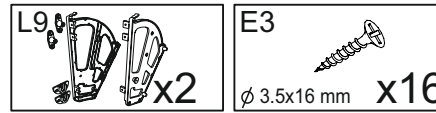

№	a x b	x
1	873X230	1
2	709X240	1
3	230X185	2
4	792X240	1
5	709X240	1
6	550X340	2
7	590X240	1
8	230X148	1
9	505X230	1
10	520X140	4
11	520X80	2
12	584X184	4

 - L=10mm
 - DVP/ДВП

(ENG) Cabinet for shoes "TO-21"

(UA) Тумба під взуття "ТО-21"

"TO-21"

1

2

x2

2

3

"TO-21"