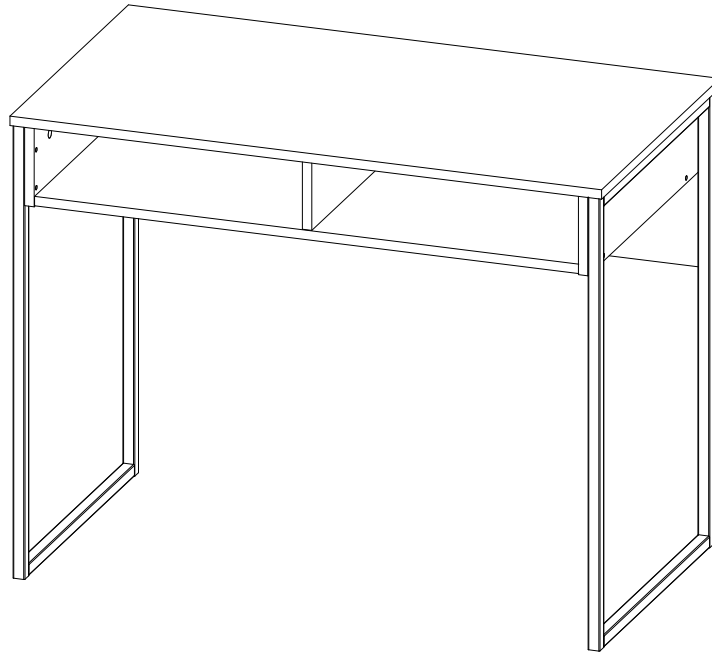

ENG Bart Table  
UA Стіл Барт

781x1000x550 mm

ENG

UA