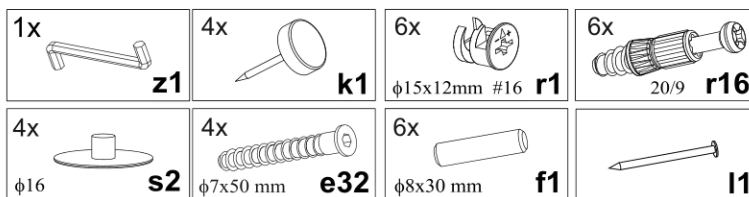

60-120 min

№	size / розмір		pack / уп.	qty / к-ть
1	584	734	1	1
2	584	734	1	1
3	1404	704	1	1
4	1248	326	1	1

1

2

3