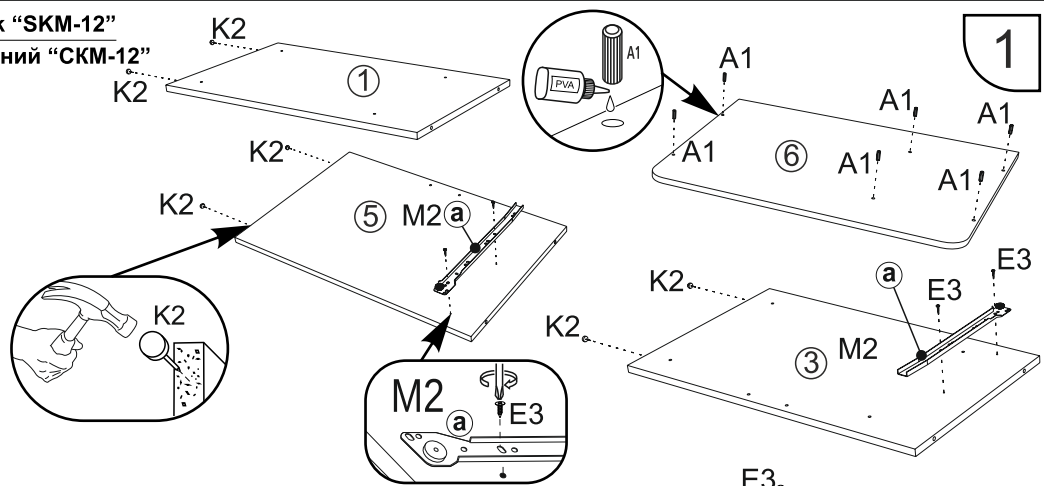

№	axb	x
1	720x440	1
2	440x230	2
3	720x440	1
4	538x180	1
5	720x440	1
6	820x600	1
7	513x384	1

ENG **Computer desk "SKM-12"**

UA **Стіл комп'ютерний "СКМ-12"**

736mm

Computer desk "SKM-12"
Стіл комп'ютерний "СКМ-12"

- | | |
|--------------------------|----------------------|
| 1x
a b
L=350 mm M2 | 8x
φ 3.5x16 mm E3 |
| 6x
φ 8x30 A1 | 6x
K2 |

- | | | |
|----------|---------|----------------------|
| 12x
B | 1x
R | 12x
φ 6,4x50mm B1 |
|----------|---------|----------------------|