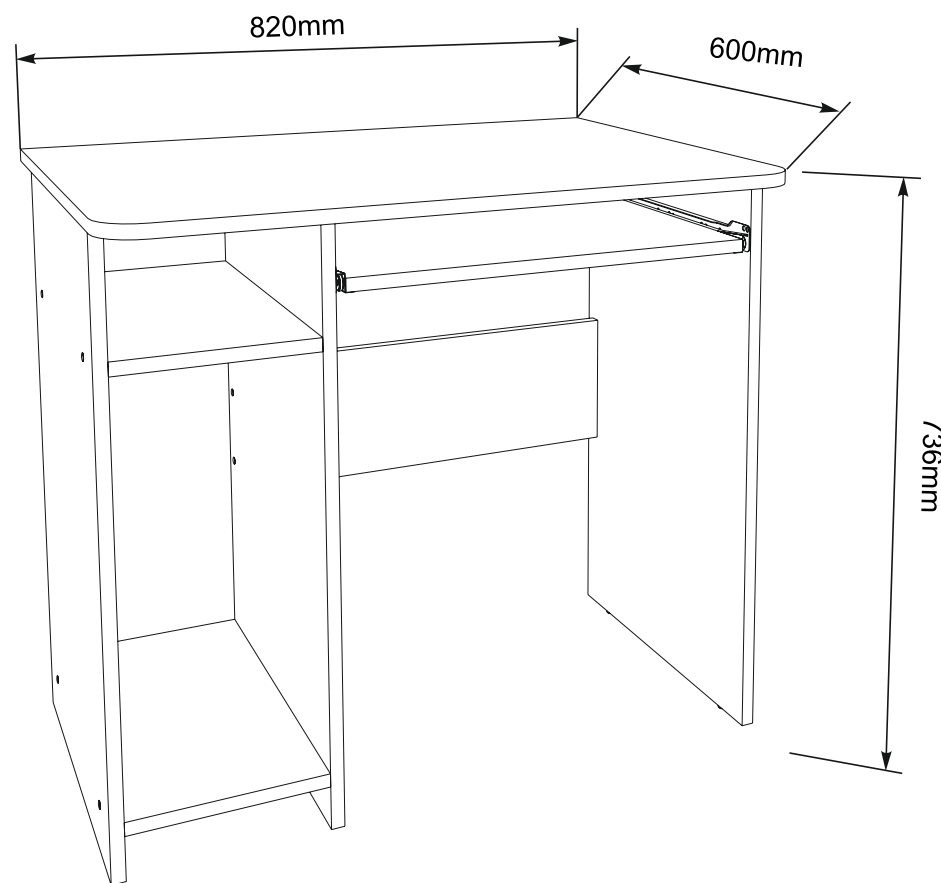

№	axb	x
1	720x440	1
2	440x230	2
3	720x440	1
4	538x180	1
5	720x440	1
6	820x600	1
7	513x384	1

ENG **Computer desk "SKM-12"**

UA **Стіл комп'ютерний "СКМ-12"**

736mm

Computer desk "SKM-12"
Стіл комп'ютерний "СКМ-12"

- | | |
|--------------------------|----------------------|
| 1x
a b
L=350 mm M2 | 8x
φ 3.5x16 mm E3 |
| 6x
φ 8x30 A1 | 6x
K2 |

- | | | |
|----------|---------|----------------------|
| 12x
B | 1x
R | 12x
φ 6,4x50mm B1 |
|----------|---------|----------------------|