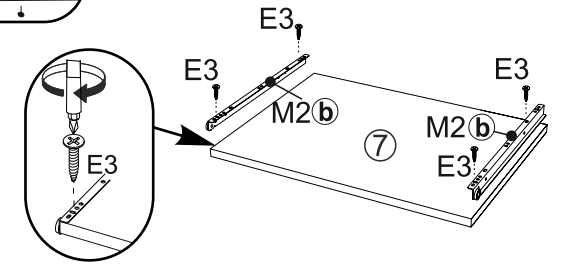

№	axb	x
1	720x440	1
2	440x230	2
3	720x440	1
4	538x180	1
5	720x440	1
6	820x600	1
7	513x384	1

ENG **Computer desk "SKM-12"**

UA **Стіл комп'ютерний "СКМ-12"**

736mm

Computer desk "SKM-12"
Стіл комп'ютерний "СКМ-12"

- | | |
|--------------------------|----------------------|
| 1x
a b
L=350 mm M2 | 8x
φ 3.5x16 mm E3 |
| 6x
φ 8x30 A1 | 6x
K2 |

- | | | |
|----------|---------|----------------------|
| 12x
B | 1x
R | 12x
φ 6,4x50mm B1 |
|----------|---------|----------------------|