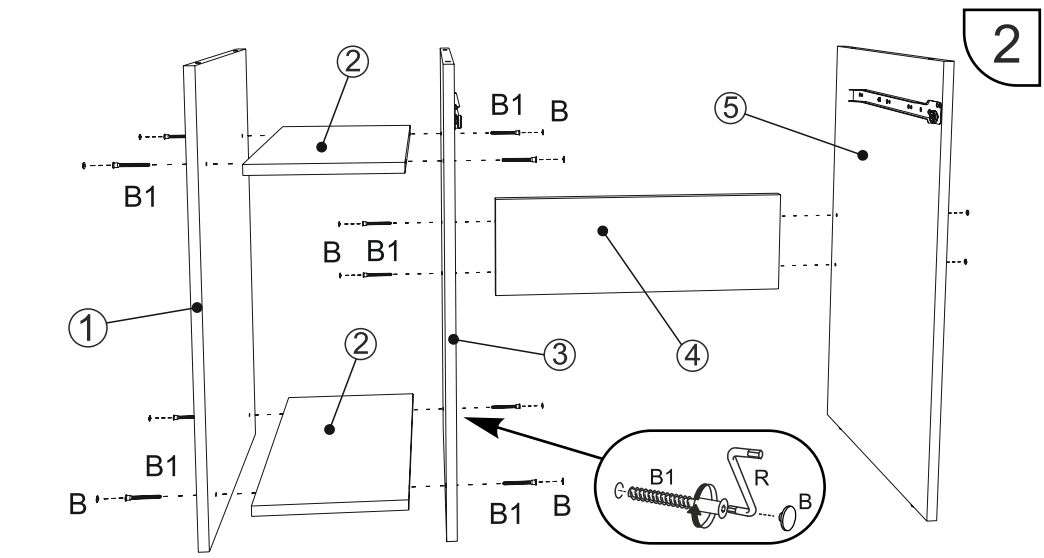

№	axb	x
1	720x440	1
2	440x230	2
3	720x440	1
4	538x180	1
5	720x440	1
6	820x600	1
7	513x384	1

ENG **Computer desk "SKM-12"**

UA **Стіл комп'ютерний "СКМ-12"**

736mm

Computer desk "SKM-12"
Стіл комп'ютерний "СКМ-12"

- | | |
|--------------------------|----------------------|
| 1x
a b
L=350 mm M2 | 8x
φ 3.5x16 mm E3 |
| 6x
φ 8x30 A1 | 6x
K2 |

- | | | |
|----------|---------|----------------------|
| 12x
B | 1x
R | 12x
φ 6,4x50mm B1 |
|----------|---------|----------------------|