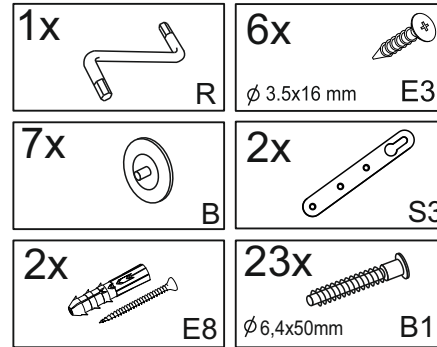

No	axb	x
1	1300x200	1
2	1300x200	1
3	180x180	1

ENG

UA

Shelf "P-26"

Полиця "П-26"

Shelf "P-26" Полиця "П-26"

1

2