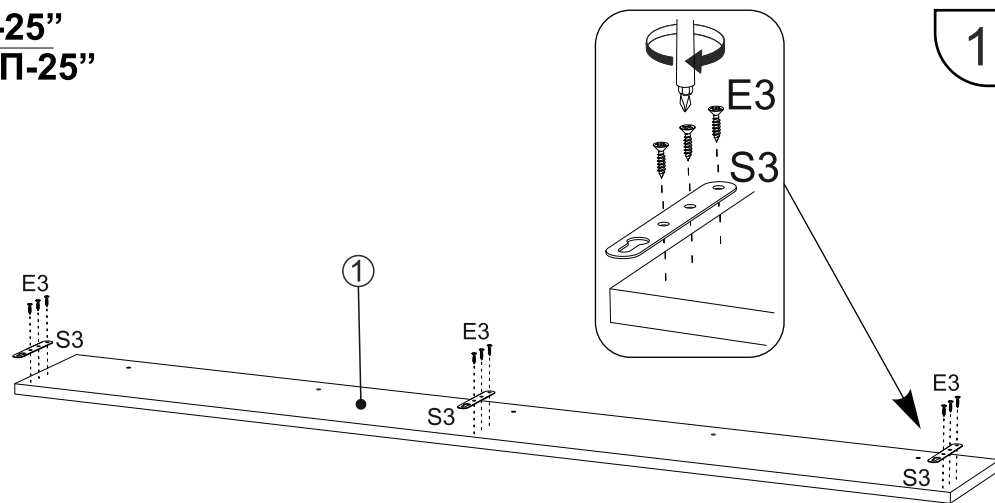

No	axb	x
1	1500x200	1
2	1500x150	1

9x 
 φ 3.5x16 mm E3

3x 
 S3

4x 
 φ 6.4x50mm B1

1x 
 R

2x 
 E8

ENG

UA

Shelf "P-25"

Полиця "П-25"

Shelf "P-25" Полиця "П-25"

1

2

2