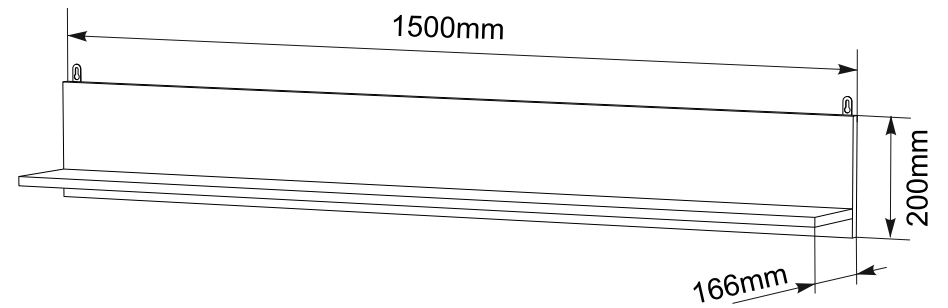

No	axb	x
1	1500x200	1
2	1500x150	1

9x 
 φ 3.5x16 mm E3

3x 
 S3

4x 
 φ 6.4x50mm B1

1x 
 R

2x 
 E8

ENG

UA

Shelf "P-25"

Полиця "П-25"

Shelf "P-25" Полиця "П-25"

1

2

2