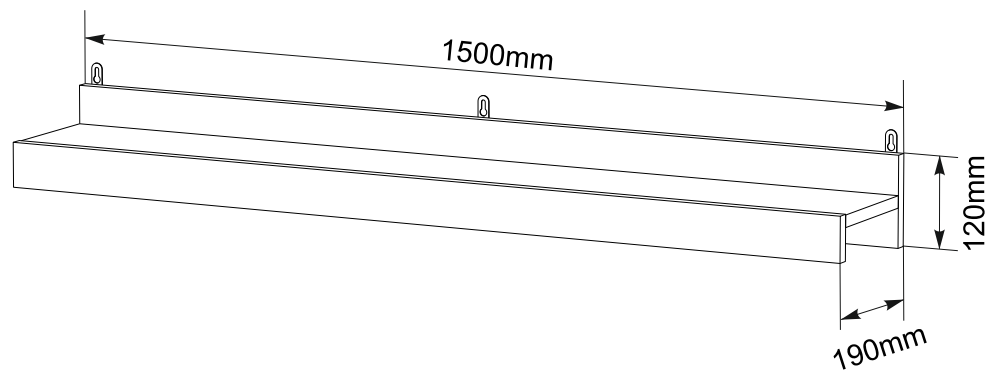

No	axb	x
1	1500x120	1
2	1500x158	1
3	1500x60	1

1x  R	9x  φ 3.5x16 mm E3
5x  φ 8x30 A1	3x  S3
2x  E8	5x  φ 6,4x50mm B1

ENG

Shelf "P-23"

UA

Полиця "П-23"

Shelf "P-23" Полиця "П-23"

1