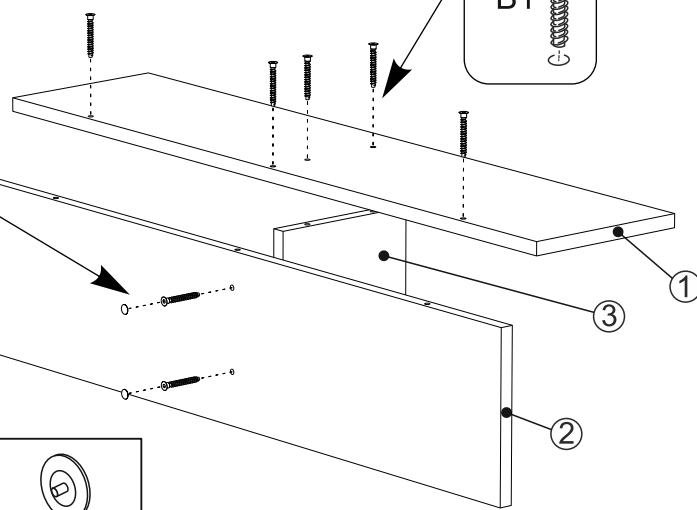

Shelf "P-21" Полиця "П-21"

1

2

2