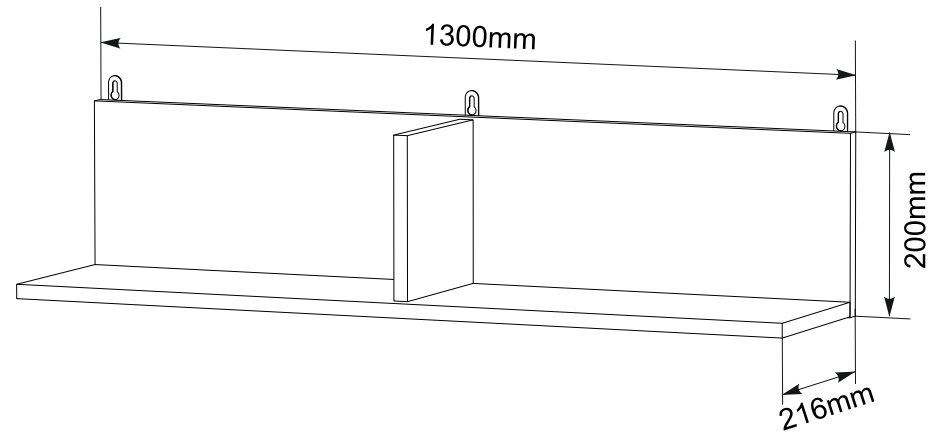

Shelf "P-21"

Полиця "П-21"