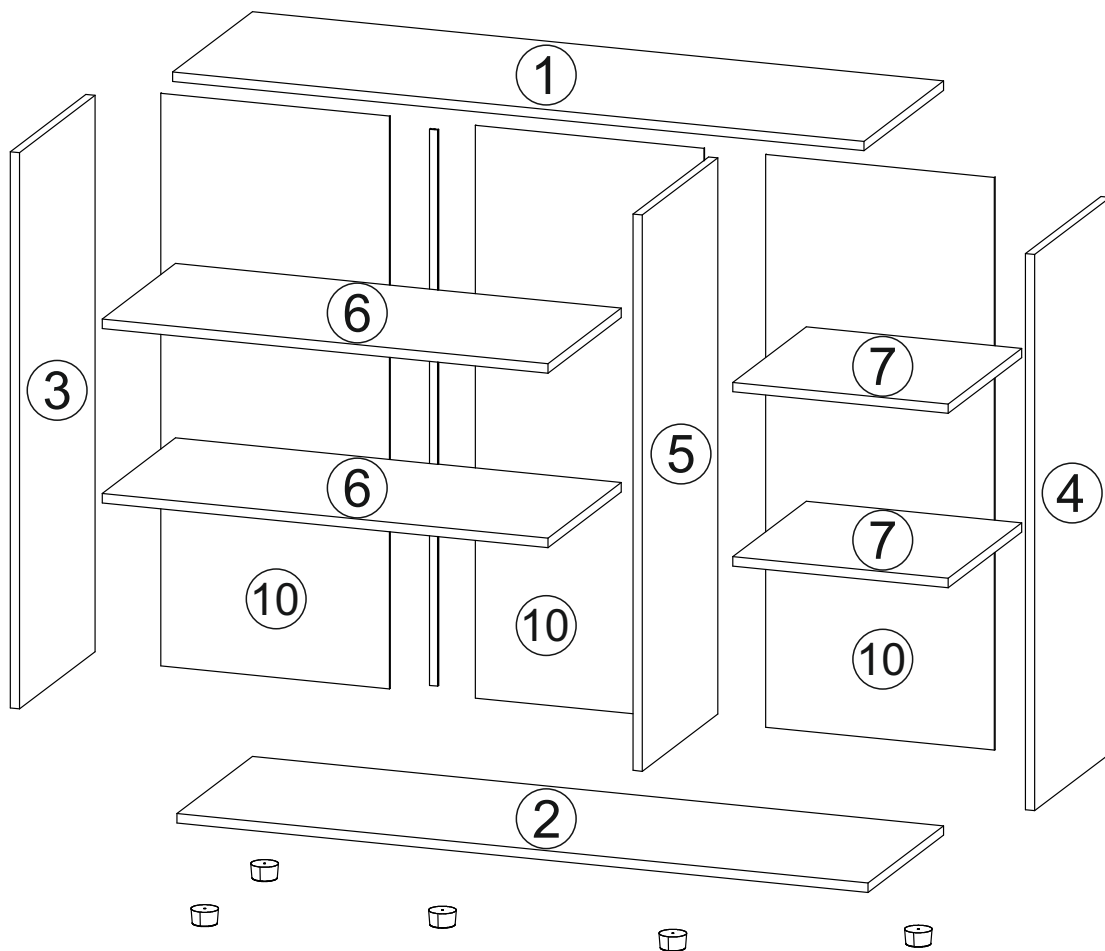

№	size / розмір		pack / уп.	qty / к-ть
1	1200	380	1/1	1
2	1200	360	1/1	1
3	944	360	1/1	1
4	944	360	1/1	1
5	944	360	1/1	1
6	774	350	1/1	2
7	374	350	1/1	2
8	951	396	1/1	1
9	951	396	1/1	2
10	972	397	1/1	3

1x H	4x D	2x E	6x Ir1	3x H	4x n14	2x 40x40x15mm n14
6x 20/9 r16	6x #16 r1	6x s2	6x ø7x50 mm e32	1x z1	12x ø8x30 mm f1	16x ø5x17 mm d1
12x ø6x13 mm e3	26x ø3,5x16 mm p38	6x ø4x20 mm p39	 l1