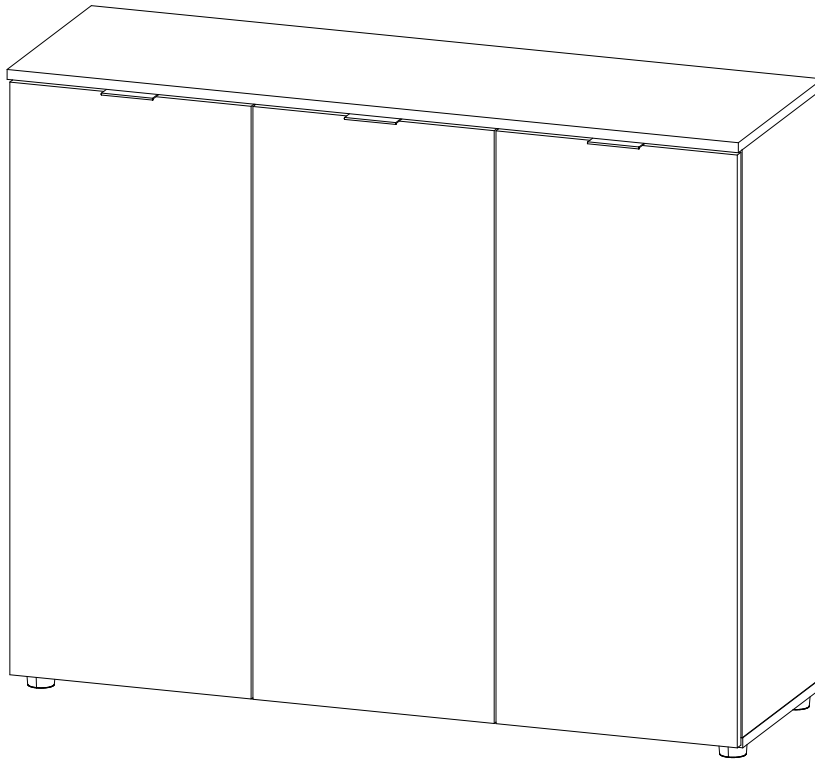

ENG

Ron Drawer Chest

UA

Комод Рон

1000x1200x380 mm

ENG