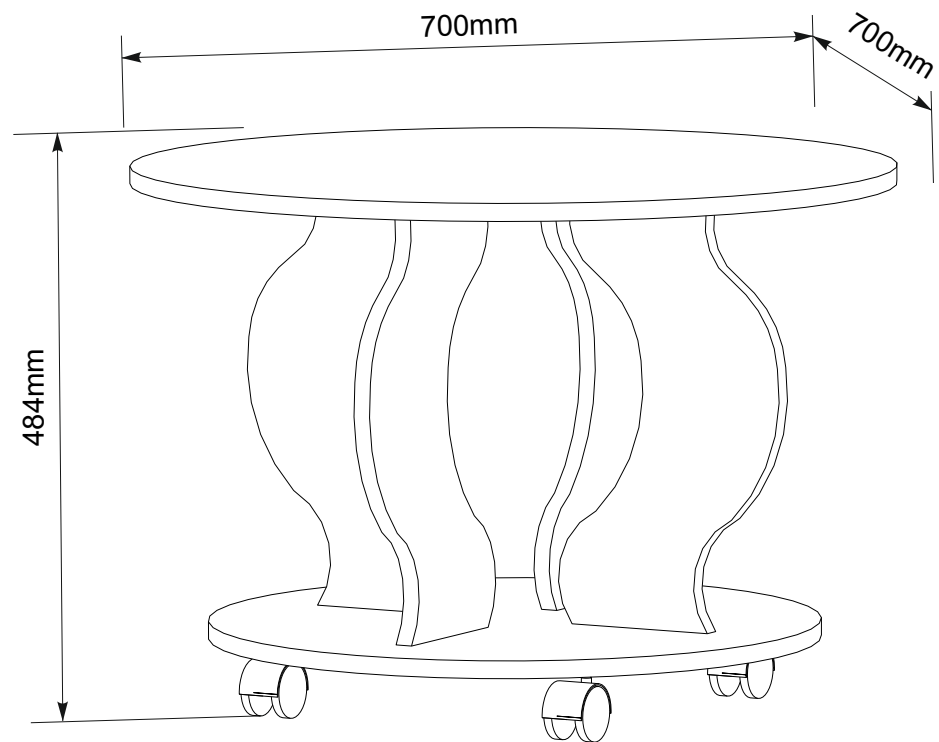

16x  A1
 ø 8x30

16x  E3
 ø 3.5x16 mm

4x  K6

№	axb	x
1	699x699	1
2	560x560	1
3	400x228	4

ENG

Coffe table "Ring"

UA

Стіл журнальний "Ринг"