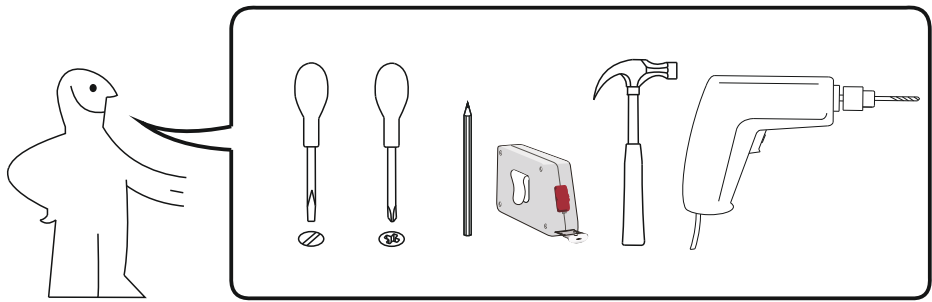

No	axb	x
1	900x270	1
2	300x245	1
3	300x250	1
4	300x200	1
5	884x260	1
6	300x245	1
7	300x250	1
8	616x264	1
9	900x270	1
10	644x318	2

(ENG)

Shelf "P-6"

(UA)

Полиця "П-6"

Shelf "P-6" Полиция "П-6"

1

- 2x  B1
ø 6,4x50mm
- 1x  R
- 4x  A1
ø 8x30