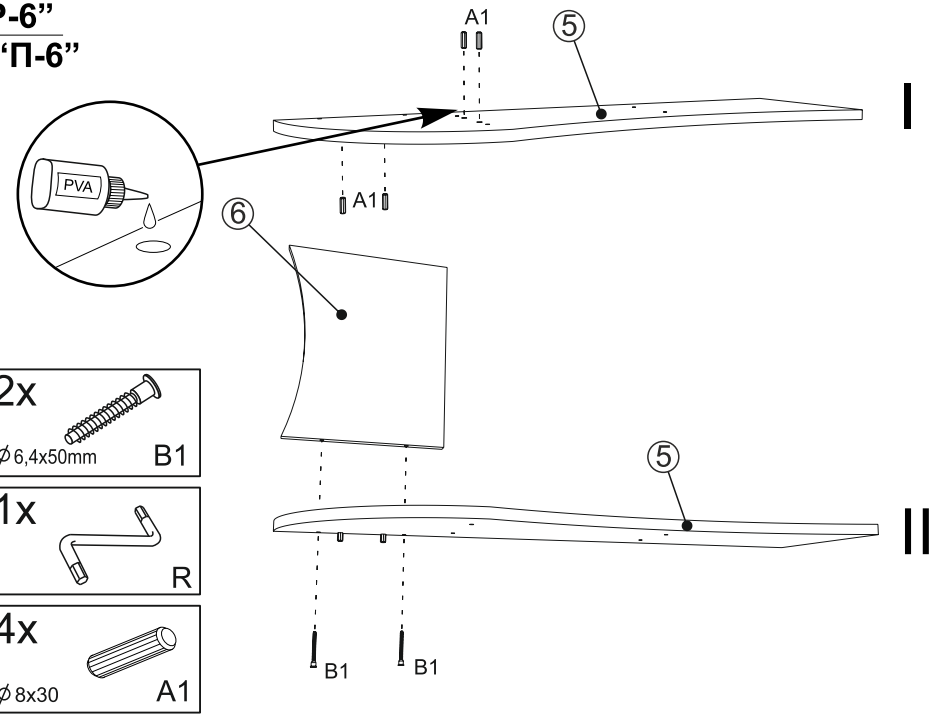

No	axb	x
1	900x270	1
2	300x245	1
3	300x250	1
4	300x200	1
5	884x260	1
6	300x245	1
7	300x250	1
8	616x264	1
9	900x270	1
10	644x318	2

(ENG)

Shelf "P-6"

(UA)

Полиця "П-6"

Shelf "P-6" Полиция "П-6"

1

- 2x  B1
ø 6,4x50mm
- 1x  R
- 4x  A1
ø 8x30

2

- 1x  R
- 12x  B1
ø 6,4x50mm
- 10x  B

2

3

- 1x  R
- 2x  B1
φ6,4x50mm
- 2x  B

Shelf "P-6"
Полиция "П-6"

5

- 6x  E1
φ3,5x25mm
- 30x  Q
- 2x  S3