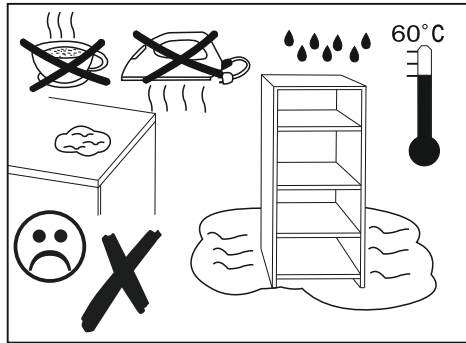

2

- 1x  R
- 12x  B1
ø 6,4x50mm
- 10x  B

2

3

- 1x  R
- 2x  B1
φ6,4x50mm
- 2x  B

Shelf "P-6"
Полиция "П-6"

5

- 6x  E1
φ3,5x25mm
- 30x  Q
- 2x  S3

4

- 1x  R
- 10x  B1
φ6,4x50mm
- 10x  B

Shelf "P-6" Полиця "П-6"

Important information
Read carefully.
Keep this information for further reference.

GB WARNING

Serious or fatal crushing injuries can occur from furniture tip-over. To prevent this furniture from tipping over it must be permanently fixed to the wall.

Wichtige Information
Sorgfältig lesen
Diese Information aufbewahren

DE ACHTUNG

Wenn Möbelstücke umkippen, können ernste oder lebensgefährliche Verletzungen durch Einklemmen die Folge sein. Um zu verhindern, dass das Möbelstück umkippt, muss es fest an der Wand verankert werden.