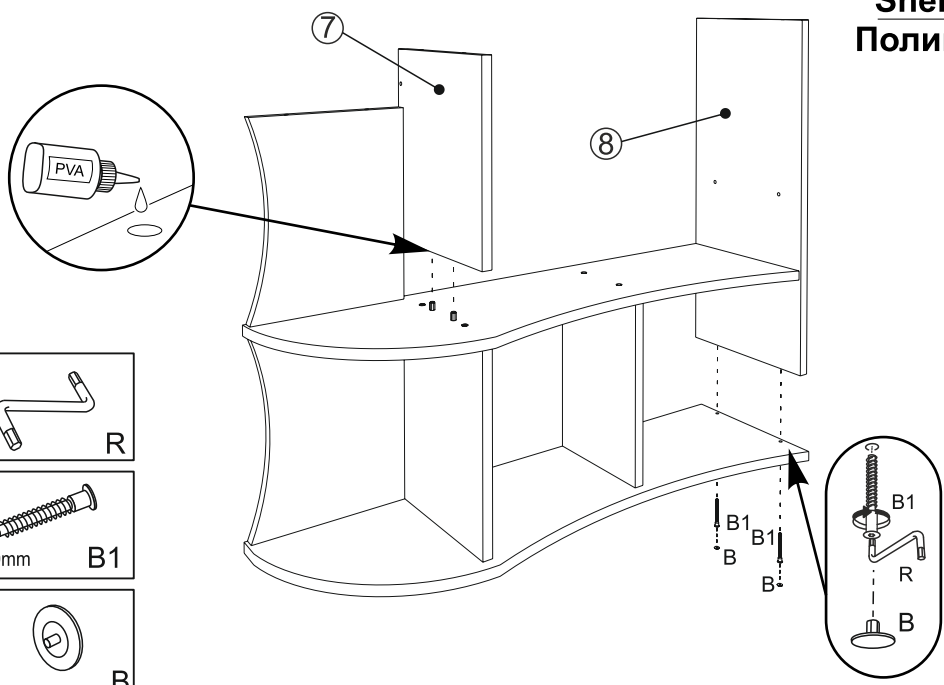

No	axb	x
1	900x270	1
2	300x245	1
3	300x250	1
4	300x200	1
5	884x260	1
6	300x245	1
7	300x250	1
8	616x264	1
9	900x270	1
10	644x318	2

(ENG)

Shelf "P-6"

(UA)

Полиця "П-6"

Shelf "P-6" Полиция "П-6"

1

- 2x  B1
ø 6,4x50mm
- 1x  R
- 4x  A1
ø 8x30

2

- 1x  R
- 12x  B1
ø 6,4x50mm
- 10x  B

2

3

- 1x  R
- 2x  B1
φ6,4x50mm
- 2x  B

Shelf "P-6"
Полиция "П-6"

5

- 6x  E1
φ3,5x25mm
- 30x  Q
- 2x  S3