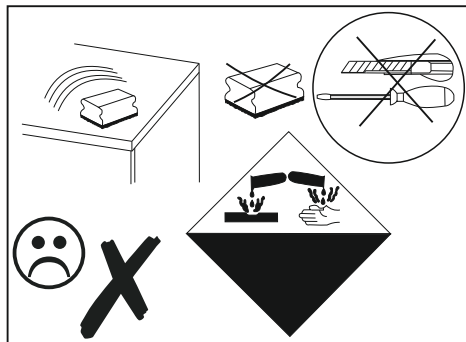

2

- 1x  R
- 12x  B1
ø 6,4x50mm
- 10x  B

2

3

- 1x  R
- 2x  B1
φ6,4x50mm
- 2x  B

Shelf "P-6"
Полиция "П-6"

5

- 6x  E1
φ3,5x25mm
- 30x  Q
- 2x  S3

4

- 1x  R
- 10x  B1
φ6,4x50mm
- 10x  B

Shelf "P-6" Полиця "П-6"

Important information
Read carefully.
Keep this information for further reference.

GB WARNING

Serious or fatal crushing injuries can occur from furniture tip-over. To prevent this furniture from tipping over it must be permanently fixed to the wall.

Wichtige Information
Sorgfältig lesen
Diese Information aufbewahren

DE ACHTUNG

Wenn Möbelstücke umkippen, können ernste oder lebensgefährliche Verletzungen durch Einklemmen die Folge sein. Um zu verhindern, dass das Möbelstück umkippt, muss es fest an der Wand verankert werden.