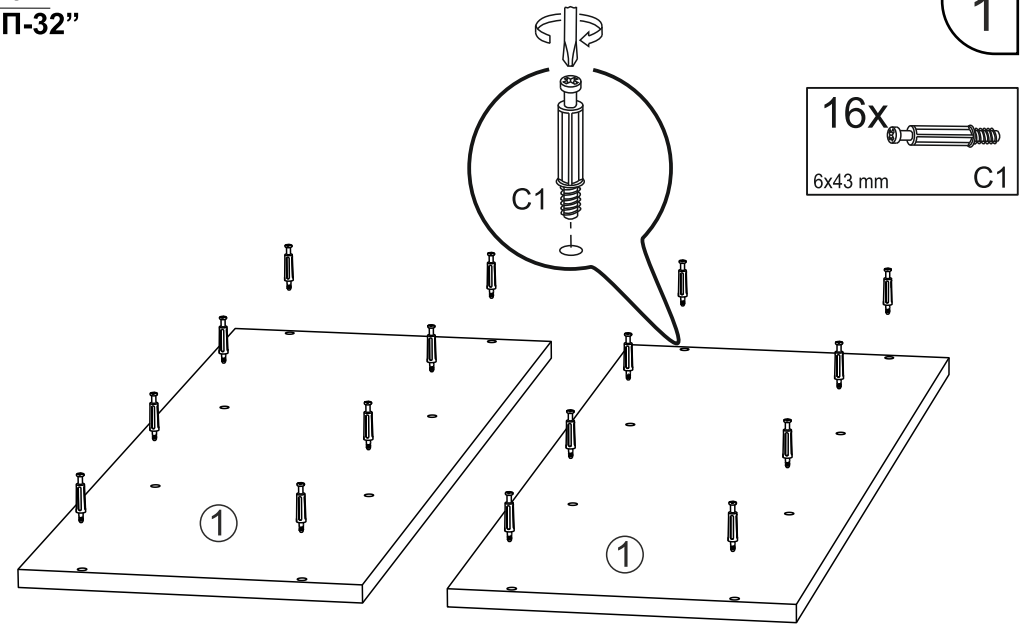

№	axb	x
1	840x300	2
2	268x300	4
3	834x296	1

ENG

UA

Shelf "P-32"

Полиця "П-32"

Shelf "P-32"
Полиця "П-32"

1

16x
6x43 mm C1

2

16x
16 mm D1

16x D

1x R

2

3

Shelf "P-32"
Полиця "П-32"

30x
 Q

4

6x
φ 3.5x25 mm E1

2x
 S3