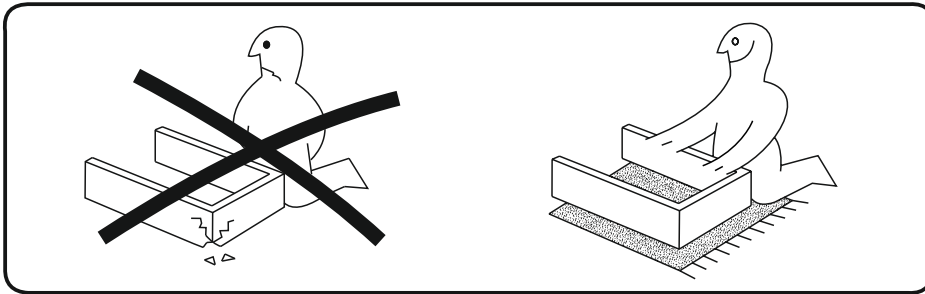

№	axb	x
1	840x300	2
2	268x300	4
3	834x296	1

ENG

UA

Shelf "P-32"

Полиця "П-32"

Shelf "P-32"
Полиця "П-32"

1

16x
6x43 mm C1

2

16x
16 mm D1

16x D

1x R

2

3

Shelf "P-32"
Полиця "П-32"

30x
 Q