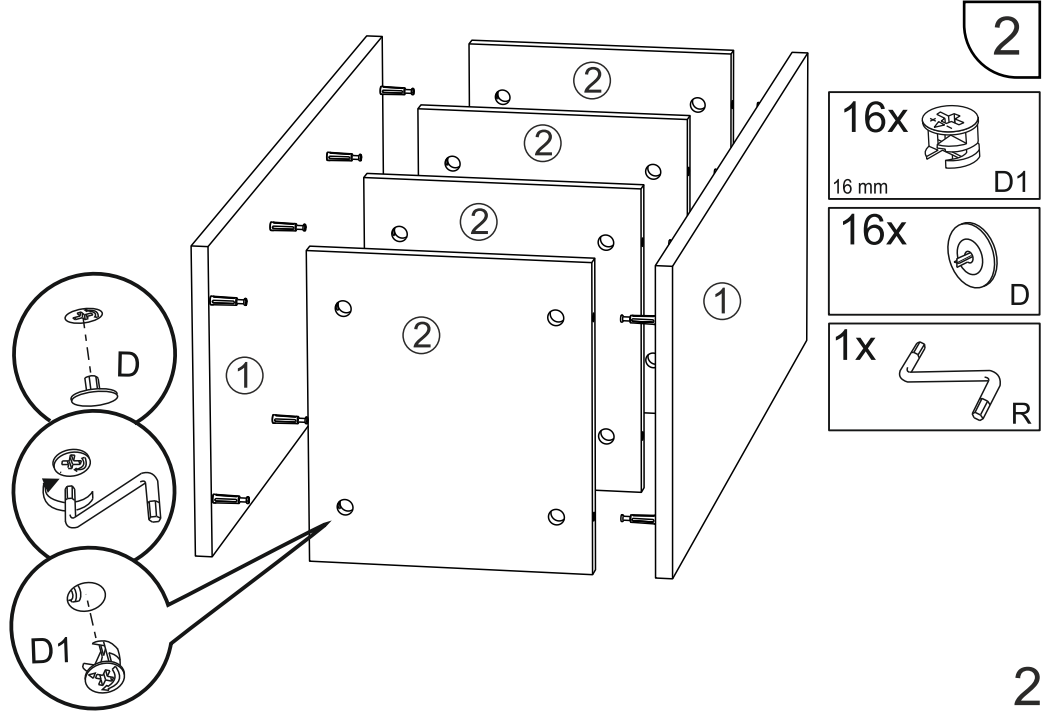

№	axb	x
1	840x300	2
2	268x300	4
3	834x296	1

ENG

UA

Shelf "P-32"

Полиця "П-32"

Shelf "P-32"
Полиця "П-32"

1

16x
6x43 mm C1

2

16x
16 mm D1

16x D

1x R

2

3

Shelf "P-32"
Полиця "П-32"

30x
 Q

4

6x
φ 3.5x25 mm E1

2x
 S3