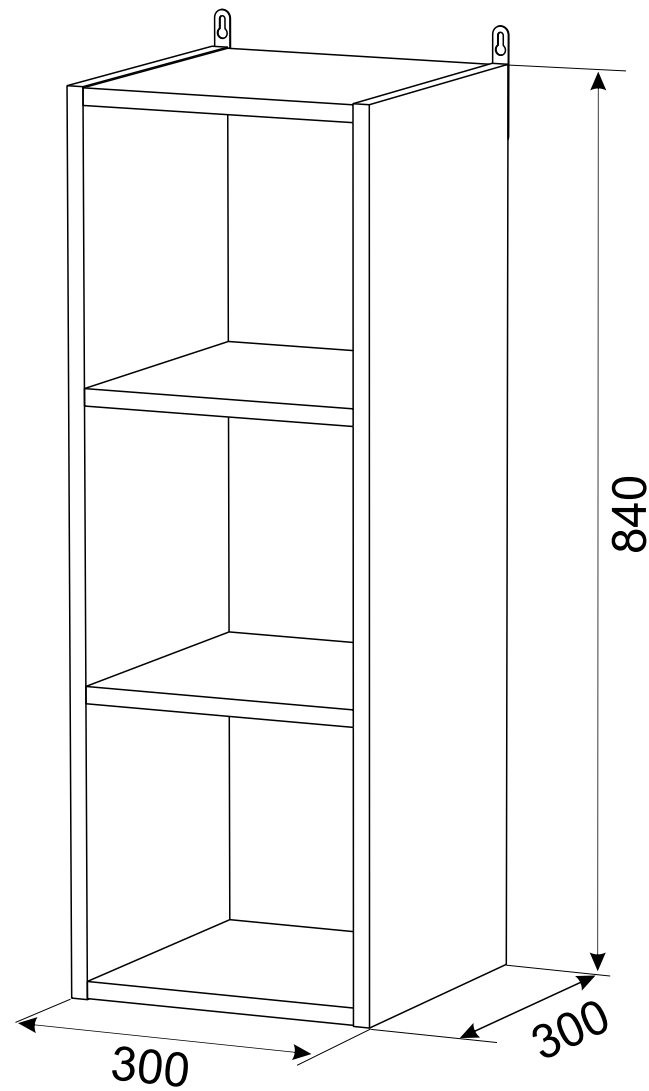

№	axb	x
1	840x300	2
2	268x300	4
3	834x296	1

ENG

UA

Shelf "P-32"

Полиця "П-32"

Shelf "P-32"
Полиця "П-32"

1

16x
6x43 mm C1

2

16x
16 mm D1

16x D

1x R

2

3

Shelf "P-32"
Полиця "П-32"

30x
 Q

4

6x
φ 3.5x25 mm E1

2x
 S3