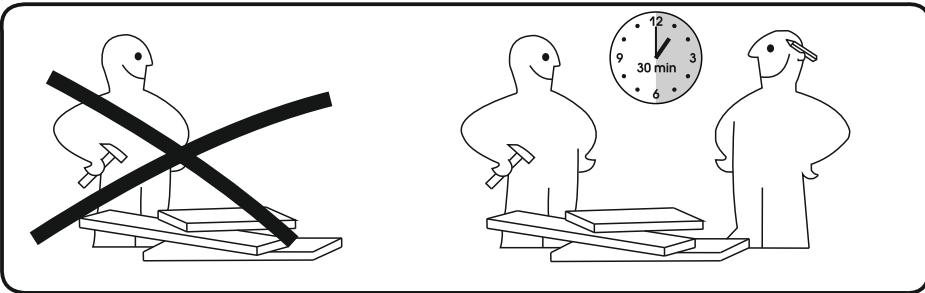

№	axb	x
1	840x300	2
2	268x300	4
3	834x296	1

ENG

UA

Shelf "P-32"

Полиця "П-32"

Shelf "P-32"
Полиця "П-32"

1

16x
6x43 mm C1

2

16x
16 mm D1

16x D

1x R

2

3

Shelf "P-32"
Полиця "П-32"

30x
 Q