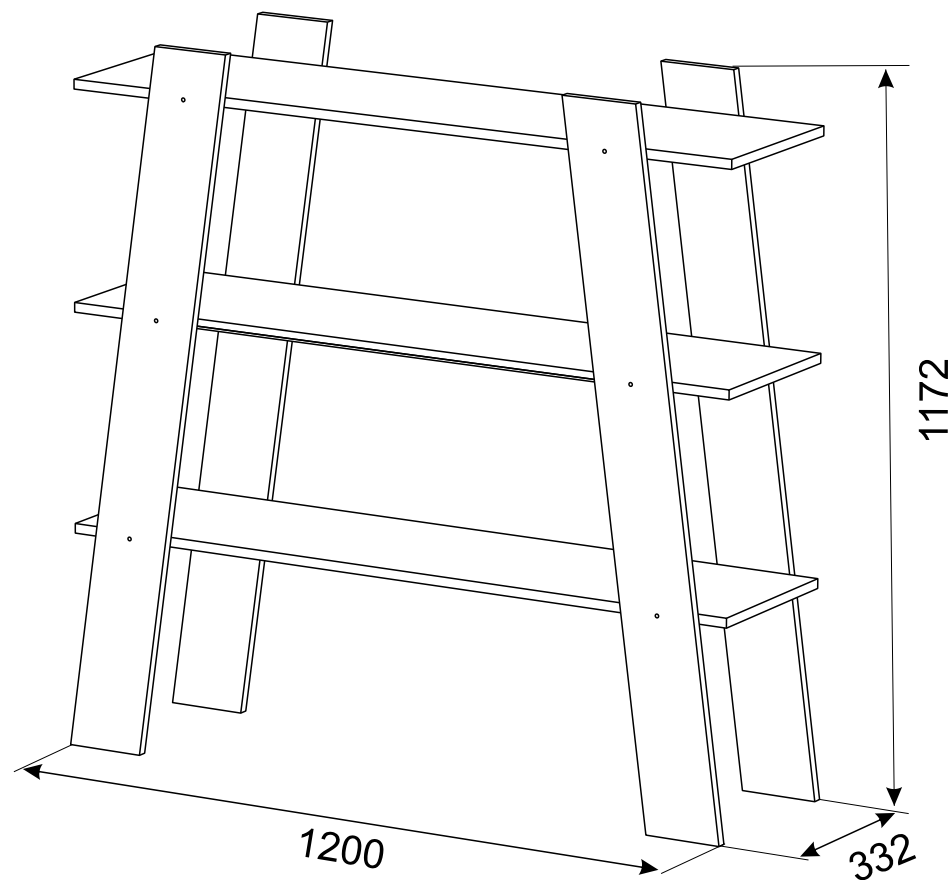

No	axb	x
1	1200x130	4
2	1200x300	1
3	1200x300	1
4	1200x300	1

ENG

## Shelf "P-28"

UA

## Полиця "П-28"

Shelf "P-28"  
Полиця "П-28"

1

24x  
ø8x30 mm A1

2

6x ø6,4x50mm B1

6x B

1x R

2

3

Shelf "P-28"  
Полиця "П-28"