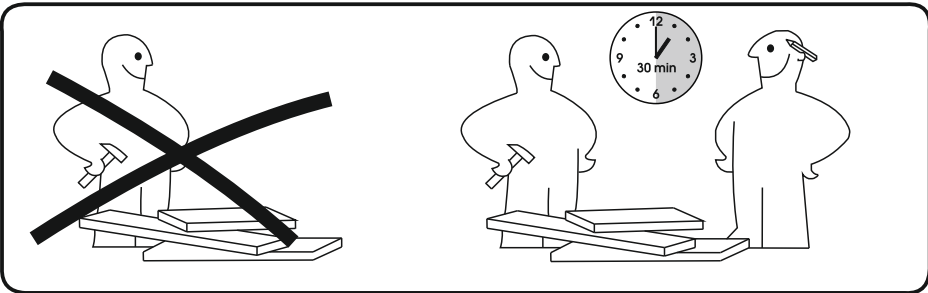

## Shelf "P-28"

UA

## Полиця "П-28"

Shelf "P-28"  
Полиця "П-28"

1

24x  
ø8x30 mm A1

2

6x ø6,4x50mm B1

6x B

1x R