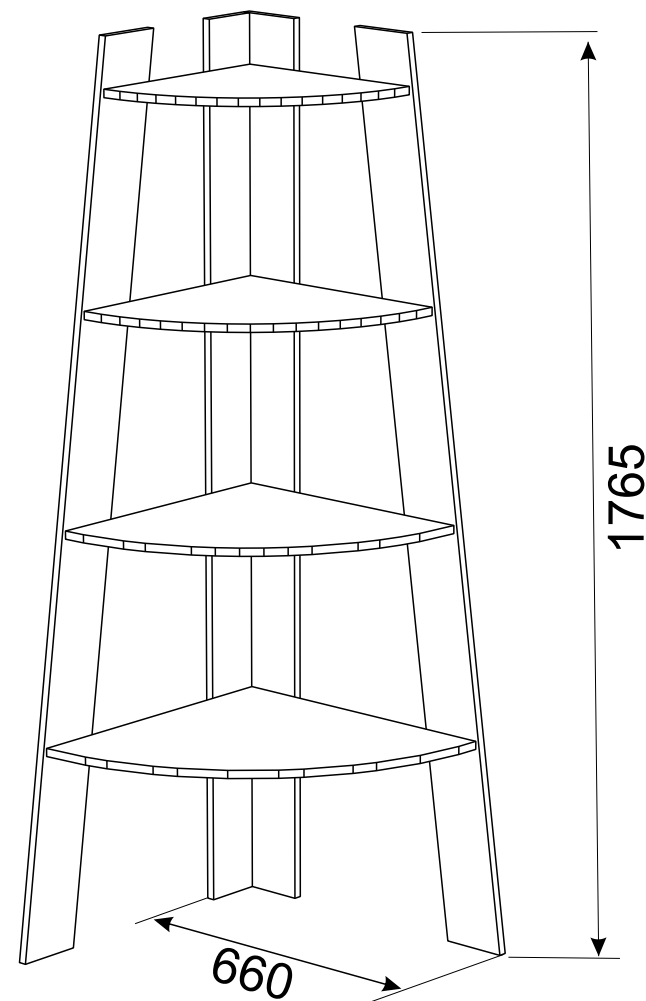

№	axb	x
1	1800x130	2
2	1764x130	1
3	1764x114	1
4	580x580	1
5	522x522	1
6	465x465	1
7	406x406	1

ENG

Shelf "P-27"

UA

Полиця "П-27"

Shelf "P-27"
Полиция "П-27"

- 1
- 3x $\phi 6,4 \times 50 \text{mm}$ B1
- 3x B
- 1x R

- 2
- 12x $\phi 6,4 \times 50 \text{mm}$ B1
- 12x B
- 1x R

3

Shelf "P-27" Полиця "П-27"

- 12x  $\varnothing 6,4 \times 50 \text{mm}$
- 12x  B
- 1x  R
- 4x  K2