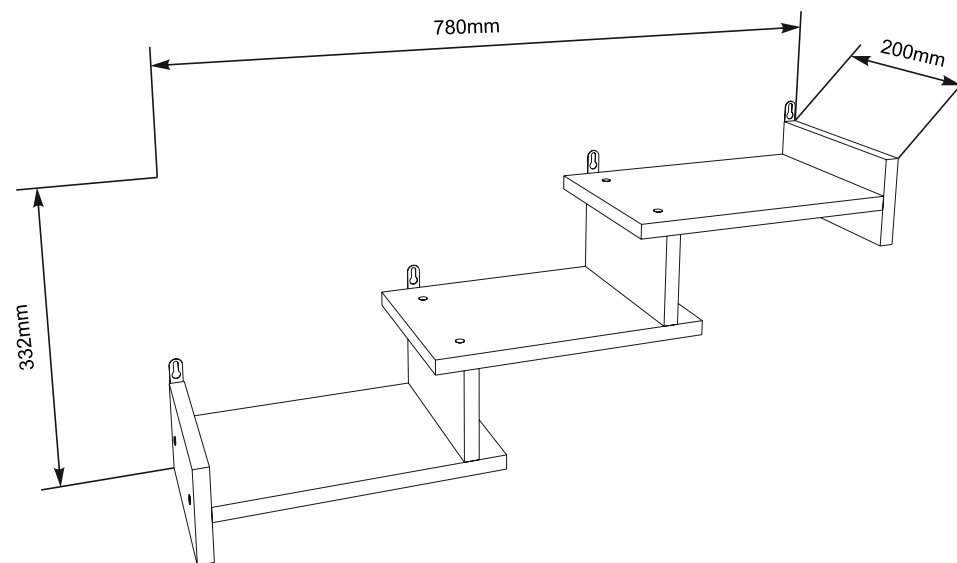

№	axb	x
1	200x100	2
2	300x200	2
3	200x100	2
4	300x200	1

ENG

UA

Shelf "P-14"

Полиця "П-14"

Shelf "P-14"
Полица "П-14"

2

Shelf "P-14" Полиця "П-14"

8x 
 Ø 3,5x25mm E1

4x 
 S6