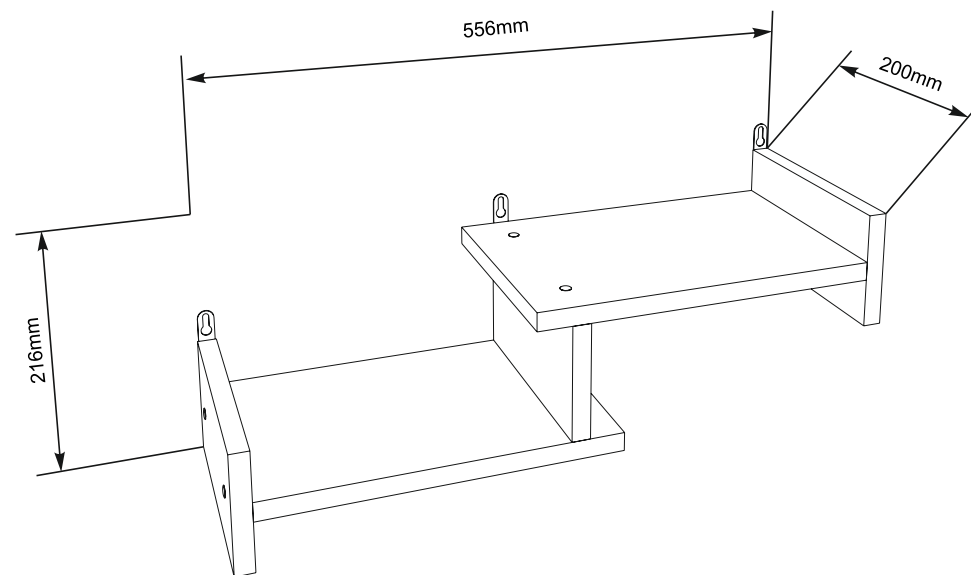

ENG

Shelf "P-13"

UA

Полиця "П-13"

№	axb	x
1	200x100	2
2	300x200	2
3	200x100	1

Shelf "P-13"
Полиция "П-13"

2

Shelf "P-13"
Полиця "П-13"

6x

 Ø 3,5x25mm E1

3x

 S6