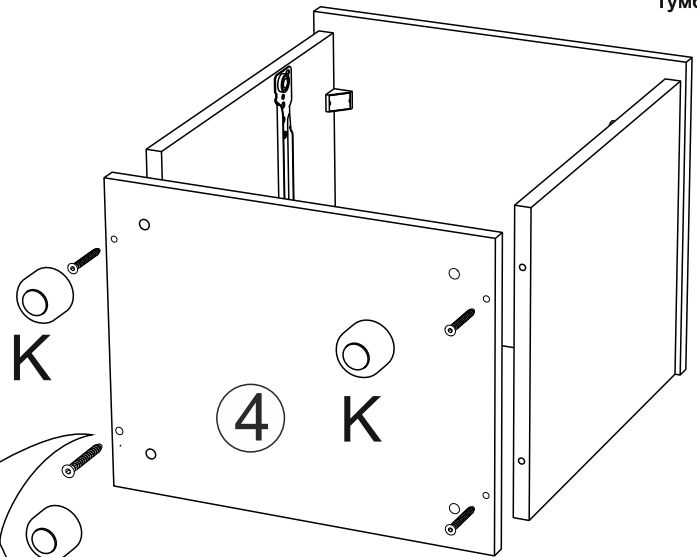

1x  
a b  
300 mm M1

4x  
\*  
ø 3.5x16 mm E3

2

4x  
ø 8x30 A1

3

4x  
E10 E10

8x  
\*  
ø 3.5x16 mm E3

2

Bedside table "PKT-8"  
Тумба прикраватна "ПКТ-8"

4

4x  
Ø 6,4x50mm B1

1x  
R

4x  
K

6

4x  
Ø 8x30 A1

2x  
Ø 6,4x50mm B1