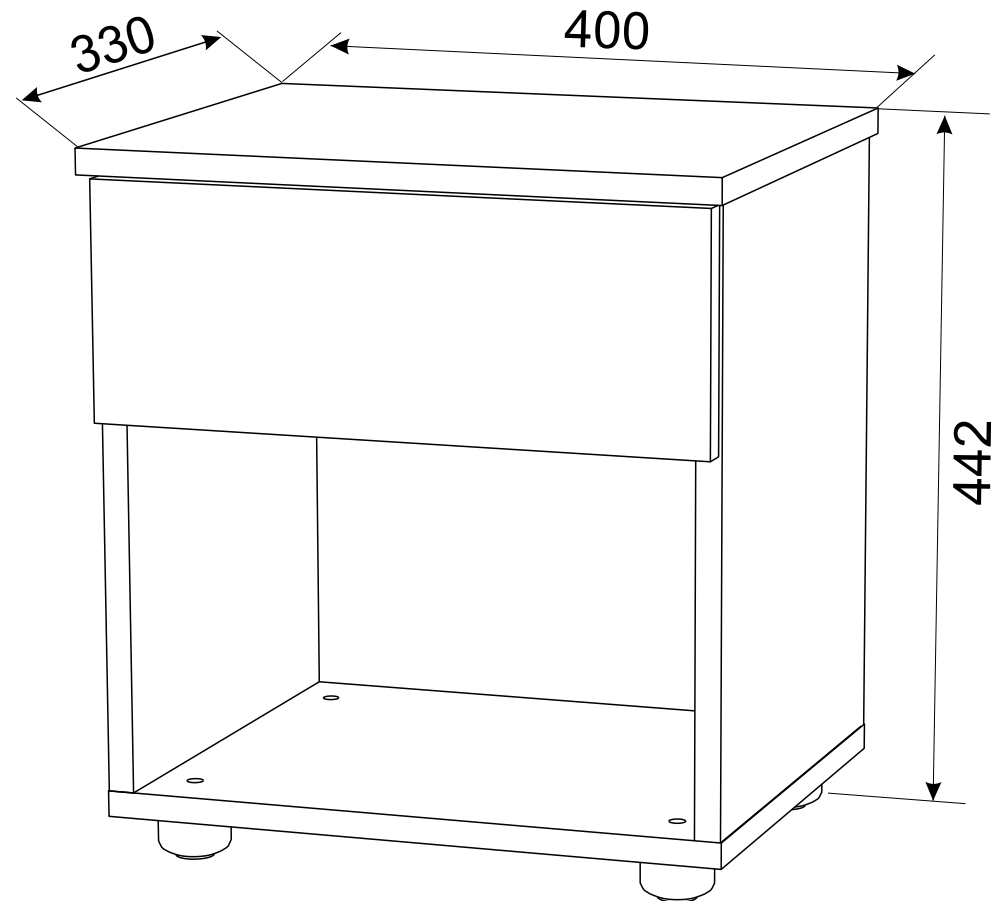

No	axb	x
1	400x330	1
2	380x310	1
3	380x310	1
4	390x310	1
5	146x384	1
6	300x100	2
7	300x100	1
8	408x384	1
9	328x307	1

(ENG) **Bedside table "PKT-8"**  
 (UA) **Тумба прикроватьна "ПКТ-8"**

Bedside table "PKT-8"  
Тумба прикраватна "ПКТ-8"

1x  
a b  
300 mm M1

4x  
\*  
ø 3.5x16 mm E3

2

4x  
ø 8x30 A1

3

4x  
E10 E10

8x  
\*  
ø 3.5x16 mm E3

2

Bedside table "PKT-8"  
Тумба прикраватна "ПКТ-8"

4

4x  
Ø 6,4x50mm B1

1x  
R

4x  
K

6

4x  
Ø 8x30 A1

2x  
Ø 6,4x50mm B1