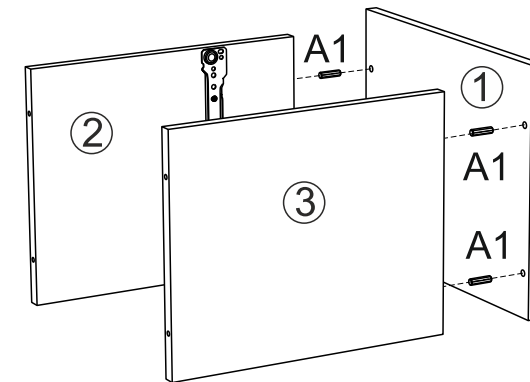

No	axb	x
1	400x330	1
2	380x310	1
3	380x310	1
4	390x310	1
5	146x384	1
6	300x100	2
7	300x100	1
8	408x384	1
9	328x307	1

(ENG) **Bedside table "PKT-8"**  
 (UA) **Тумба прикроватьна "ПКТ-8"**

Bedside table "PKT-8"  
Тумба прикраватна "ПКТ-8"

1x  
a b  
300 mm M1

4x  
\*  
ø 3.5x16 mm E3

2

4x  
ø 8x30 A1

3

4x  
E10 E10

8x  
\*  
ø 3.5x16 mm E3

2

Bedside table "PKT-8"  
Тумба прикраватна "ПКТ-8"

4

4x  
Ø 6,4x50mm B1

1x  
R

4x  
K

6

4x  
Ø 8x30 A1

2x  
Ø 6,4x50mm B1