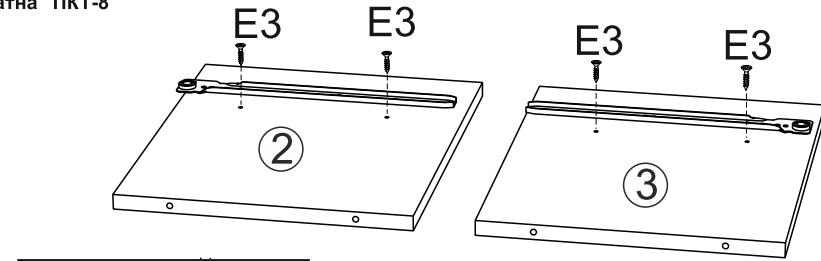

No	axb	x
1	400x330	1
2	380x310	1
3	380x310	1
4	390x310	1
5	146x384	1
6	300x100	2
7	300x100	1
8	408x384	1
9	328x307	1

(ENG) **Bedside table "PKT-8"**  
 (UA) **Тумба прикроватьна "ПКТ-8"**

Bedside table "PKT-8"  
Тумба прикраватна "ПКТ-8"

1x  
a b  
300 mm M1

4x  
\*  
ø 3.5x16 mm E3

2

4x  
ø 8x30 A1

3

4x  
E10 E10

8x  
\*  
ø 3.5x16 mm E3

2

Bedside table "PKT-8"  
Тумба прикраватна "ПКТ-8"

4

4x  
Ø 6,4x50mm B1

1x  
R

4x  
K

6

4x  
Ø 8x30 A1

2x  
Ø 6,4x50mm B1