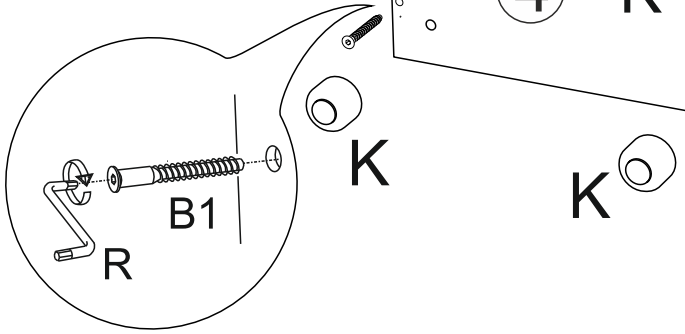

1x  
a b  
300 mm M1

4x  
\*  
ø 3.5x16 mm E3

2

4x  
ø 8x30 A1

3

4x  
E10 E10

8x  
\*  
ø 3.5x16 mm E3

2

Bedside table "PKT-8"  
Тумба прикраватна "ПКТ-8"

4

4x  
Ø 6,4x50mm B1

1x  
R

4x  
K

6

4x  
Ø 8x30 A1

2x  
Ø 6,4x50mm B1

1x  
R

5

16x  
Q

A B  
A=B

7

2x  
E10

4x  
Ø 3.5x16 mm E3

8