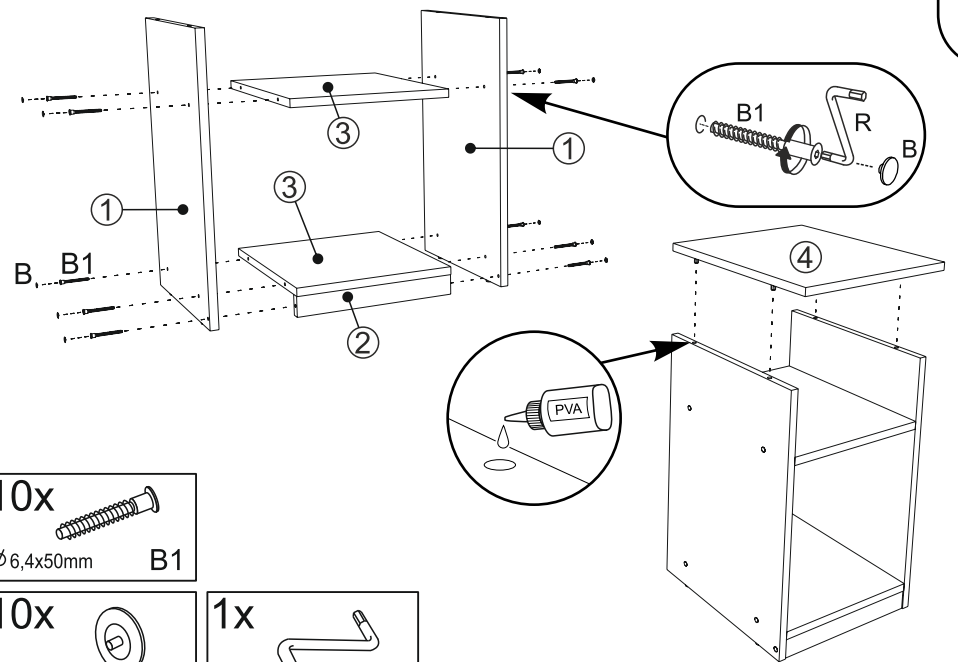

# Тумба приліжкова "ПКТ-1"

Bedside table "PKT-1"  
Тумба приліжкова "ПКТ-1"

1

4x  
ø 8x30 A1

2x  
ø 4x35 mm N3

1x  
H1

2x  
U

4x  
K2

4x  
ø 3.5x16 mm E3

2x  
L

2

10x  
ø 6,4x50mm B1

10x  
B

1x  
R

2

3