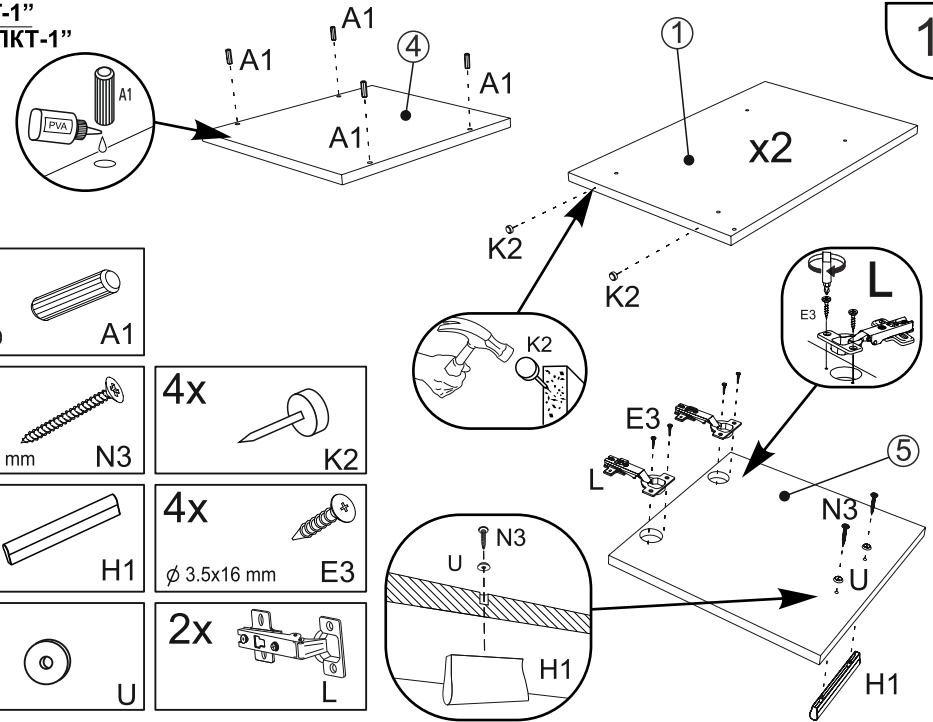

# Тумба приліжкова "ПКТ-1"

Bedside table "PKT-1"  
Тумба приліжкова "ПКТ-1"

1

4x  
ø 8x30 A1

2x  
ø 4x35 mm N3

1x  
H1

2x  
U

4x  
K2

4x  
ø 3.5x16 mm E3

2x  
L

2

10x  
ø 6,4x50mm B1

10x  
B

1x  
R

2

3