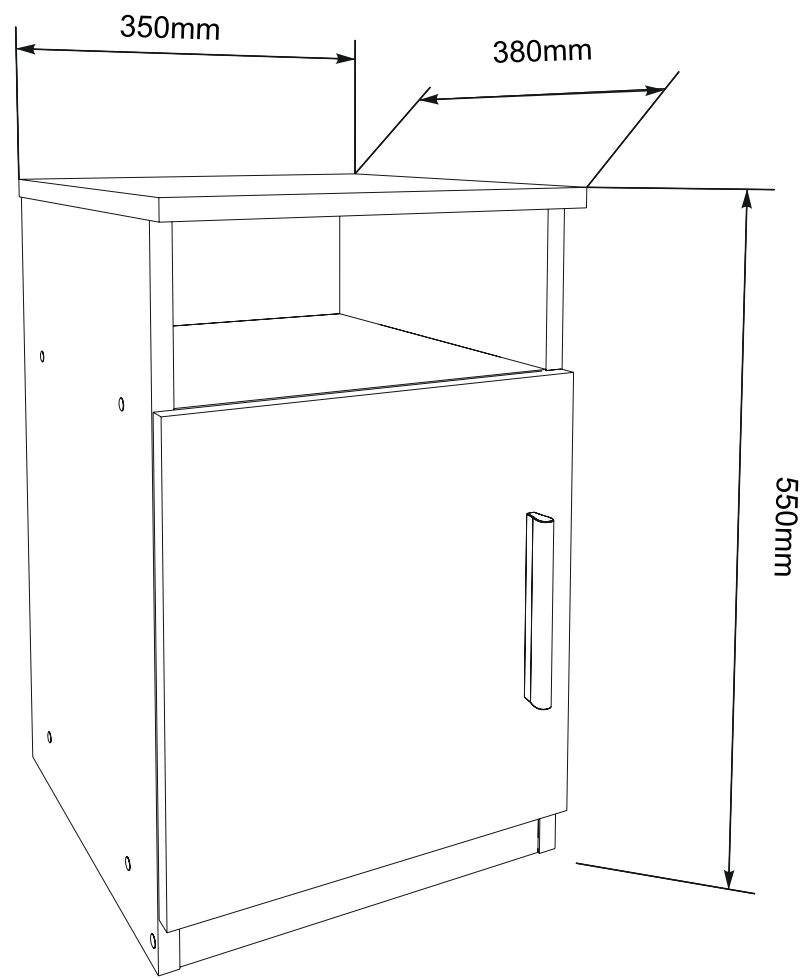

No	a x b	x
1	534x355	2
2	314x40	1
3	355x314	2
4	380x350	1
5	362x344	1
6	500x340	1

ENG

# Bedside table "PKT-1"

UA

# Тумба приліжкова "ПКТ-1"

Bedside table "PKT-1"  
Тумба приліжкова "ПКТ-1"

1

4x  
ø 8x30 A1

2x  
ø 4x35 mm N3

1x  
H1

2x  
U

4x  
K2

4x  
ø 3.5x16 mm E3

2x  
L

2

10x  
ø 6,4x50mm B1

10x  
B

1x  
R

2

3