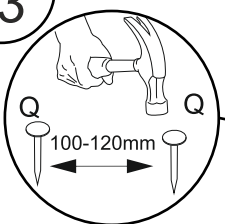

3

Bedside table "PKT-1"
Тумба приліжкова "ПКТ-1"