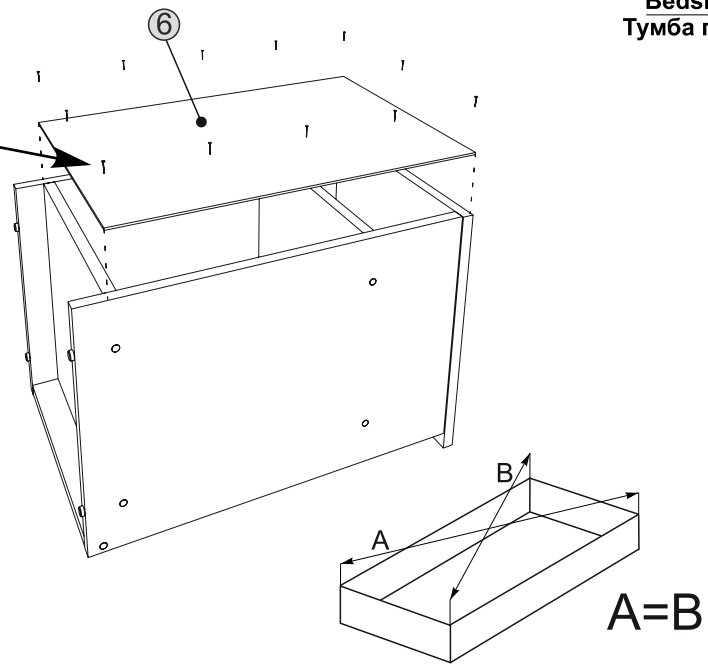

3

Bedside table "PKT-1"
Тумба приліжкова "ПКТ-1"