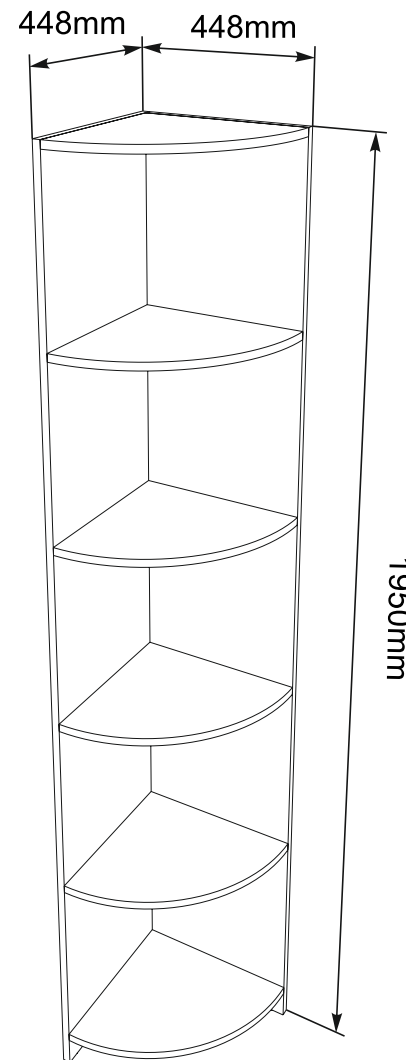

4x  K2

1x  R

28x  B1
 $\phi 6,4 \times 50 \text{mm}$

28x  B

№	axb	x
1	1950x448	1
2	1950x432	1
3	432x432	6

1

4x  K2

ENG

Bookcase "Penal-1"

UA

Книжкова шафа "Пенал-1"

2

12x

 φ6,4x50mm B1

12x

 B

1x

 R

3

16x

 φ6,4x50mm B1

16x

 B

1x