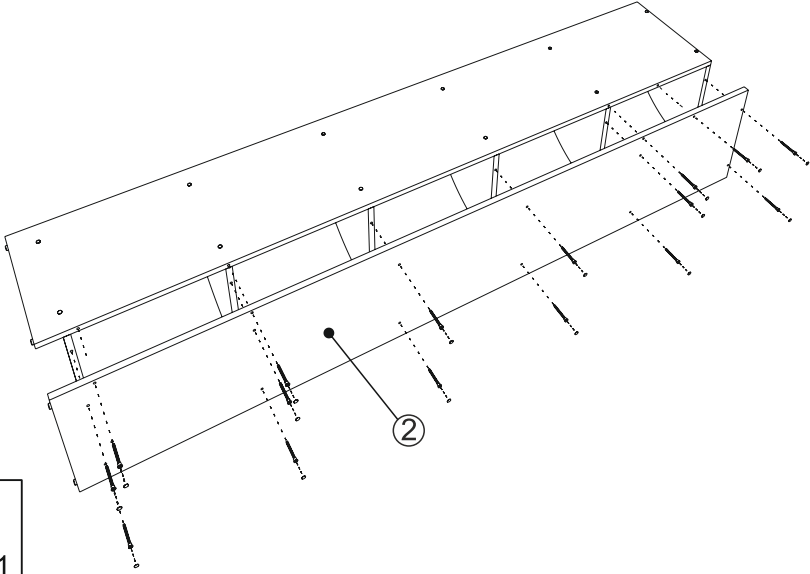

Bookcase "Penal-1"

UA

Книжкова шафа "Пенал-1"

2

12x

 φ6,4x50mm B1

12x

 B

1x

 R

3

16x

 φ6,4x50mm B1

16x

 B

1x