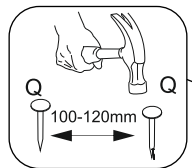

(ENG)

Shelf "P-35"

(UA)

Полиця "П-35"

B1 ø 6,4x50mm x12	R x1	B x10
L5 ø 26 x4	E10 x3	E1 ø 3,5x25mm x8
Q x20	E8 x2	S3 x2
K1 x4	J x2	A1 ø 8x30 x8
S5 x2	E3 ø 3.5x16 mm x22	

№	a x b	x
1	596X275	1
2	562X275	1
3	562X275	1
4	596X275	1
5	562X275	1
6	275X273	1
7	275X273	1
8	267X267	1
9	267X267	1
10	590X290	2

Shelf "P-35" Полиция "П-35"

1

2

2

3

Shelf "P-35"
Полиция "П-35"

5

4