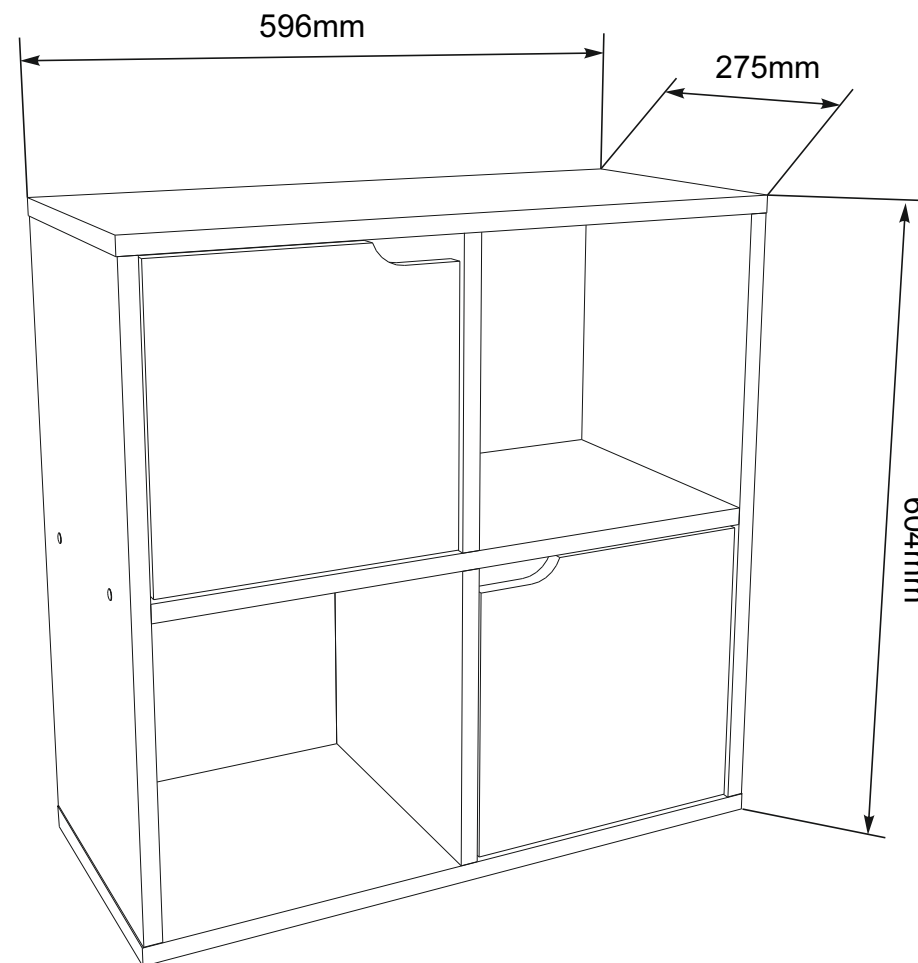

(ENG)

Shelf "P-35"

(UA)

Полиця "П-35"

B1 ø 6,4x50mm x12	R x1	B x10
L5 ø 26 x4	E10 x3	E1 ø 3,5x25mm x8
Q x20	E8 x2	S3 x2
K1 x4	J x2	A1 ø 8x30 x8
S5 x2	E3 ø 3.5x16 mm x22	

№	a x b	x
1	596X275	1
2	562X275	1
3	562X275	1
4	596X275	1
5	562X275	1
6	275X273	1
7	275X273	1
8	267X267	1
9	267X267	1
10	590X290	2

Shelf "P-35" Полиция "П-35"

1

2

2

3

Shelf "P-35"
Полиция "П-35"

5

4

6

3

Shelf "P-35"
 Полиця "П-35"