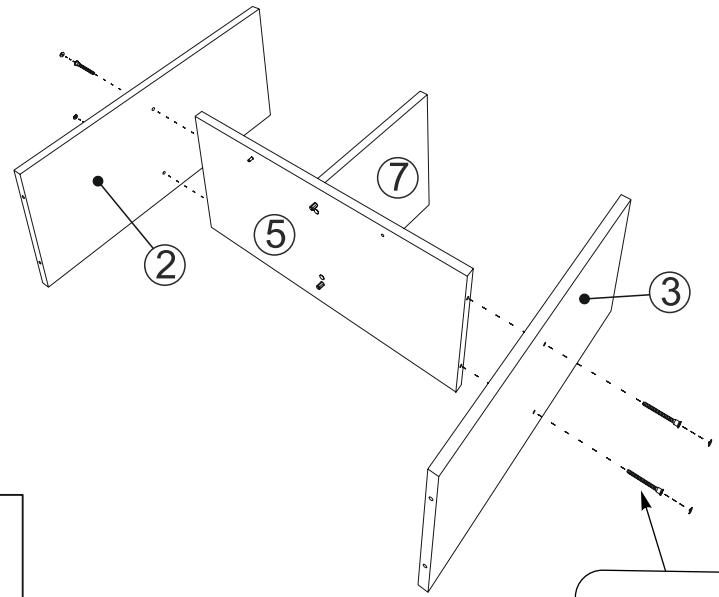

(ENG)

Shelf "P-35"

(UA)

Полиця "П-35"

B1 ø 6,4x50mm x12	R x1	B x10
L5 ø 26 x4	E10 x3	E1 ø 3,5x25mm x8
Q x20	E8 x2	S3 x2
K1 x4	J x2	A1 ø 8x30 x8
S5 x2	E3 ø 3.5x16 mm x22	

№	a x b	x
1	596X275	1
2	562X275	1
3	562X275	1
4	596X275	1
5	562X275	1
6	275X273	1
7	275X273	1
8	267X267	1
9	267X267	1
10	590X290	2

Shelf "P-35" Полиция "П-35"

1

2

2

3

Shelf "P-35"
Полиция "П-35"

5

4

6

3

Shelf "P-35"
 Полиця "П-35"