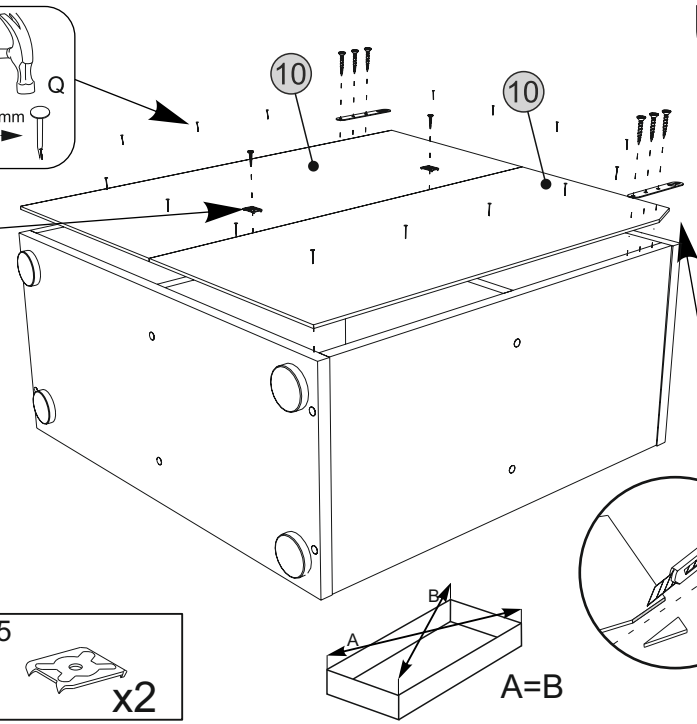

(ENG)

Shelf "P-35"

(UA)

Полиця "П-35"

B1 ø 6,4x50mm x12	R x1	B x10
L5 ø 26 x4	E10 x3	E1 ø 3,5x25mm x8
Q x20	E8 x2	S3 x2
K1 x4	J x2	A1 ø 8x30 x8
S5 x2	E3 ø 3.5x16 mm x22	

№	a x b	x
1	596X275	1
2	562X275	1
3	562X275	1
4	596X275	1
5	562X275	1
6	275X273	1
7	275X273	1
8	267X267	1
9	267X267	1
10	590X290	2

Shelf "P-35" Полиция "П-35"

1

2

2

3

Shelf "P-35"
Полиция "П-35"

5

4

6

3

Shelf "P-35"
 Полиця "П-35"