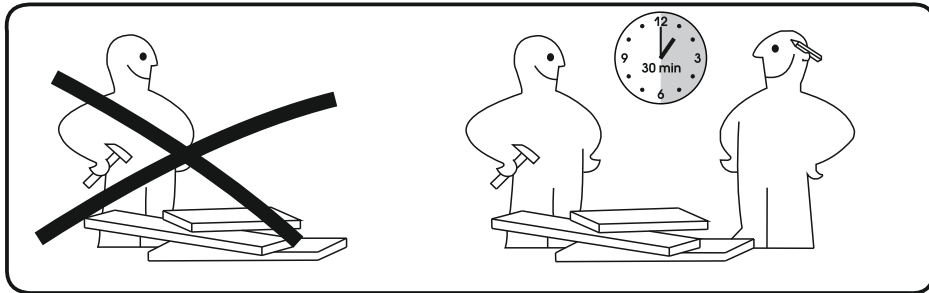

Shelf "P-35" Полиция "П-35"