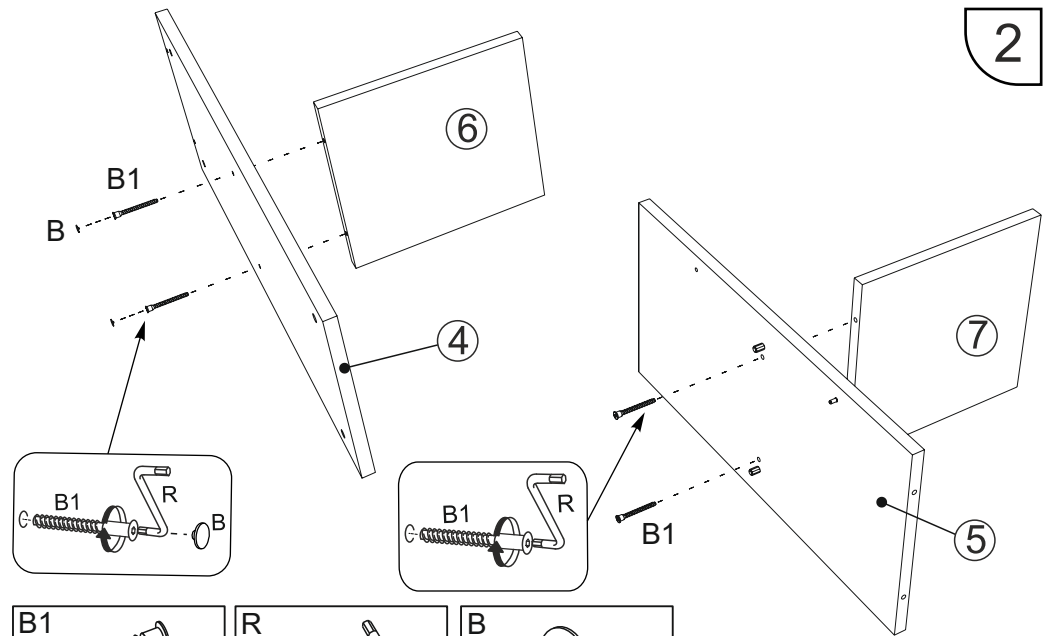

(ENG)

Shelf "P-35"

(UA)

Полиця "П-35"

B1 ø 6,4x50mm x12	R x1	B x10
L5 ø 26 x4	E10 x3	E1 ø 3,5x25mm x8
Q x20	E8 x2	S3 x2
K1 x4	J x2	A1 ø 8x30 x8
S5 x2	E3 ø 3.5x16 mm x22	

№	a x b	x
1	596X275	1
2	562X275	1
3	562X275	1
4	596X275	1
5	562X275	1
6	275X273	1
7	275X273	1
8	267X267	1
9	267X267	1
10	590X290	2

Shelf "P-35" Полиция "П-35"

1

2

2

3

Shelf "P-35"
Полиция "П-35"

5

4

6

3

Shelf "P-35"
 Полиця "П-35"