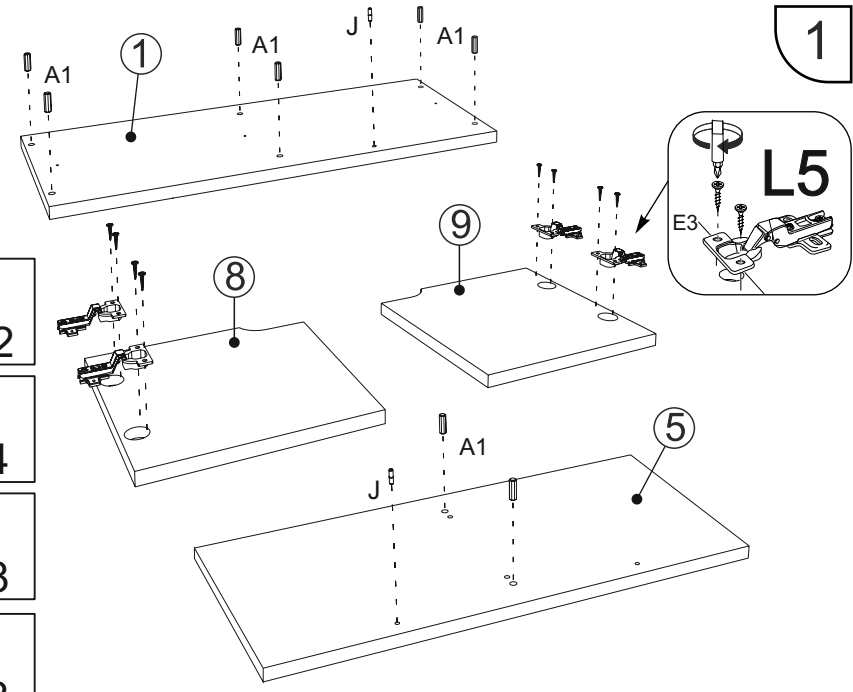

(ENG)

Shelf "P-35"

(UA)

Полиця "П-35"

B1 ø 6,4x50mm x12	R x1	B x10
L5 ø 26 x4	E10 x3	E1 ø 3,5x25mm x8
Q x20	E8 x2	S3 x2
K1 x4	J x2	A1 ø 8x30 x8
S5 x2	E3 ø 3.5x16 mm x22	

№	a x b	x
1	596X275	1
2	562X275	1
3	562X275	1
4	596X275	1
5	562X275	1
6	275X273	1
7	275X273	1
8	267X267	1
9	267X267	1
10	590X290	2

Shelf "P-35" Полиция "П-35"

1

2

2

3

Shelf "P-35"
Полиция "П-35"

5

4

6

3

Shelf "P-35"
 Полиця "П-35"