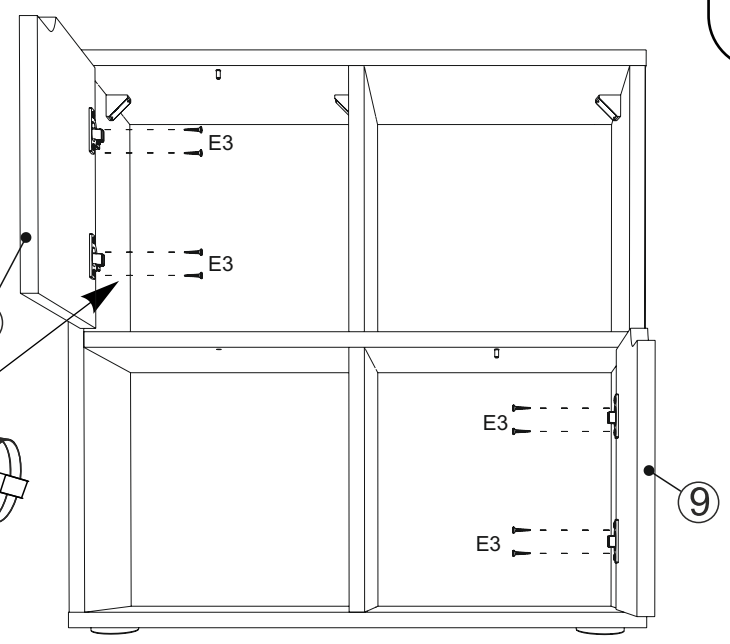

(ENG)

Shelf "P-35"

(UA)

Полиця "П-35"

B1 ø 6,4x50mm x12	R x1	B x10
L5 ø 26 x4	E10 x3	E1 ø 3,5x25mm x8
Q x20	E8 x2	S3 x2
K1 x4	J x2	A1 ø 8x30 x8
S5 x2	E3 ø 3.5x16 mm x22	

№	a x b	x
1	596X275	1
2	562X275	1
3	562X275	1
4	596X275	1
5	562X275	1
6	275X273	1
7	275X273	1
8	267X267	1
9	267X267	1
10	590X290	2

Shelf "P-35" Полиция "П-35"

1

2

2

3

Shelf "P-35"
Полиция "П-35"

5

4

6

3

Shelf "P-35"
 Полиця "П-35"