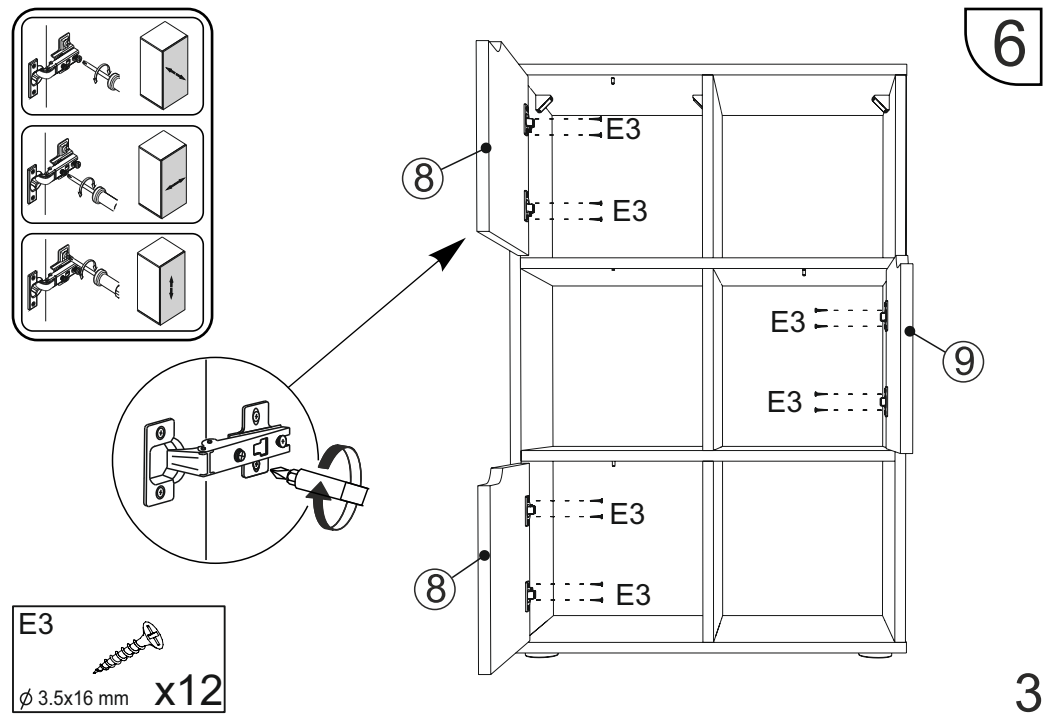

(ENG)

Shelf "P-34"

(UA)

Полиця "П-34"

B1 ∅ 6,4x50mm x18	R x1	B x14
L5 ∅ 26 x6	E10 x3	E1 ∅ 3,5x25mm x9
Q x30	E8 x2	S3 x2
K1 x4	J x3	A1 ∅ 8x30 x10
S5 x3	E3 ∅ 3.5x16 mm x30	

№	a x b	x
1	596X275	1
2	851X275	1
3	851X275	1
4	562X275	2
5	596X275	1
6	275X273	2
7	275X273	1
8	267X267	2
9	267X267	1
10	879X290	2

Shelf "P-34" Полиция "П-34"

A1	J	L5	E3
ø 8x30 x10	x3	ø 26 x5	ø 3.5x16 mm x10

B1	R	B
ø 6,4x50mm x6	x1	x2

1

2

2

3

Shelf "P-34"
Полиция "П-34"

5

4

6

3

Shelf "P-34"
Полиця "П-34"