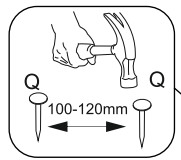

(ENG)

Shelf "P-34"

(UA)

Полиця "П-34"

B1 ∅ 6,4x50mm x18	R x1	B x14
L5 ∅ 26 x6	E10 x3	E1 ∅ 3,5x25mm x9
Q x30	E8 x2	S3 x2
K1 x4	J x3	A1 ∅ 8x30 x10
S5 x3	E3 ∅ 3.5x16 mm x30	

№	a x b	x
1	596X275	1
2	851X275	1
3	851X275	1
4	562X275	2
5	596X275	1
6	275X273	2
7	275X273	1
8	267X267	2
9	267X267	1
10	879X290	2

Shelf "P-34" Полиция "П-34"

A1	J	L5	E3
ø 8x30 x10	x3	ø 26 x5	ø 3.5x16 mm x10

B1	R	B
ø 6,4x50mm x6	x1	x2

1

2

2

3

Shelf "P-34"
Полиция "П-34"