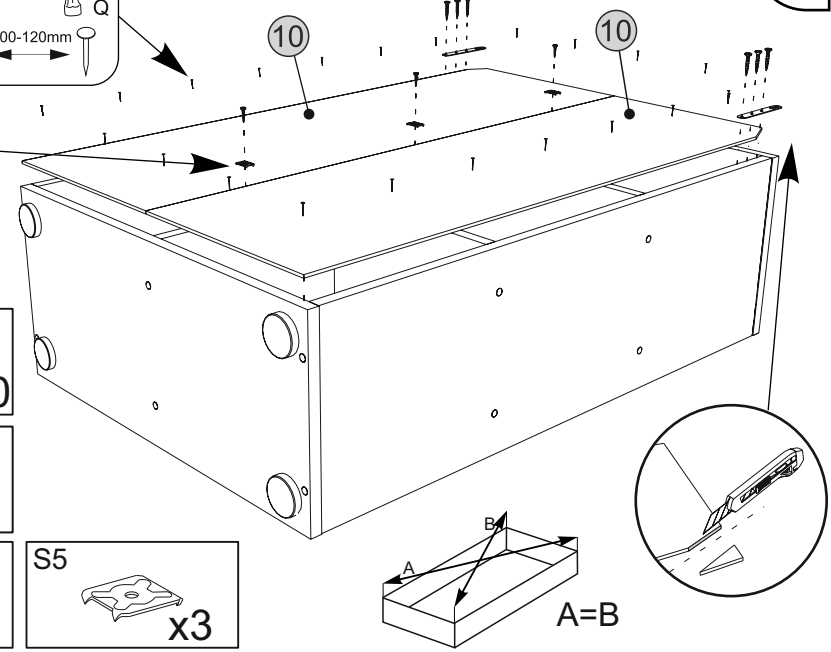

Shelf "P-34"
Полиция "П-34"

5