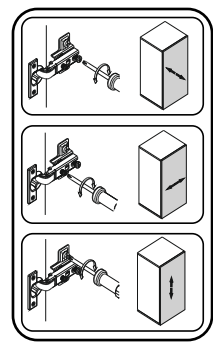

3

Shelf "P-34"
Полиция "П-34"

5

4

6

3