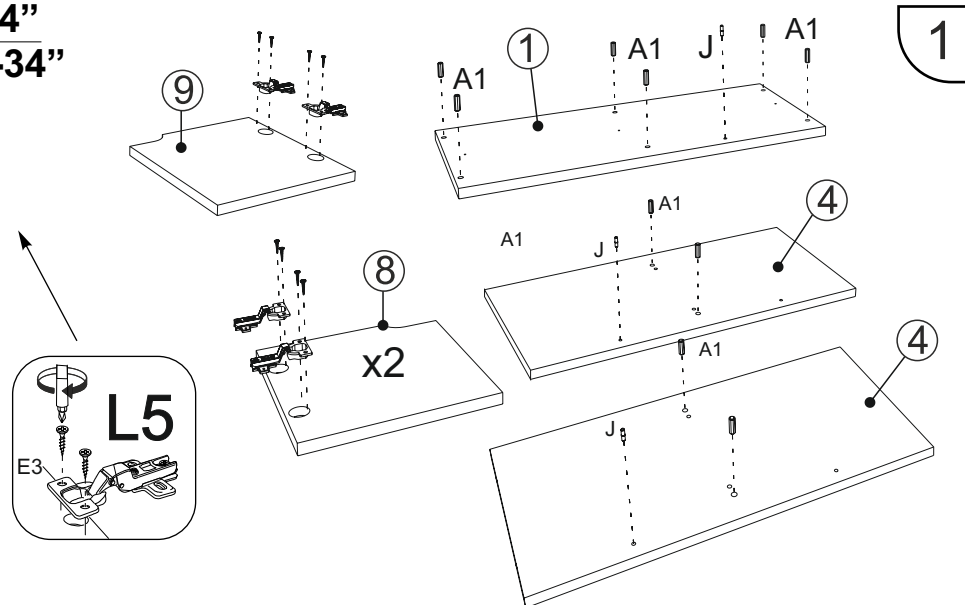

(ENG)

Shelf "P-34"

(UA)

Полиця "П-34"

B1 ∅ 6,4x50mm x18	R x1	B x14
L5 ∅ 26 x6	E10 x3	E1 ∅ 3,5x25mm x9
Q x30	E8 x2	S3 x2
K1 x4	J x3	A1 ∅ 8x30 x10
S5 x3	E3 ∅ 3.5x16 mm x30	

№	a x b	x
1	596X275	1
2	851X275	1
3	851X275	1
4	562X275	2
5	596X275	1
6	275X273	2
7	275X273	1
8	267X267	2
9	267X267	1
10	879X290	2

Shelf "P-34" Полиция "П-34"

A1	J	L5	E3
ø 8x30 x10	x3	ø 26 x5	ø 3.5x16 mm x10

B1	R	B
ø 6,4x50mm x6	x1	x2

1

2

2

3

Shelf "P-34"
Полиция "П-34"

5

4

6

3

Shelf "P-34"
Полиця "П-34"