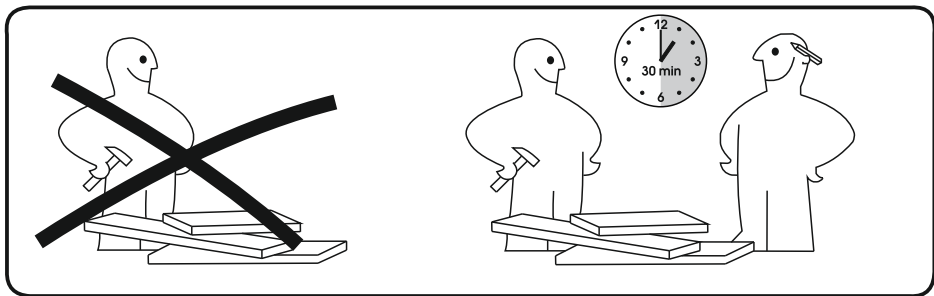

(ENG)

Shelf "P-34"

(UA)

Полиця "П-34"

B1 ∅ 6,4x50mm x18	R x1	B x14
L5 ∅ 26 x6	E10 x3	E1 ∅ 3,5x25mm x9
Q x30	E8 x2	S3 x2
K1 x4	J x3	A1 ∅ 8x30 x10
S5 x3	E3 ∅ 3.5x16 mm x30	

№	a x b	x
1	596X275	1
2	851X275	1
3	851X275	1
4	562X275	2
5	596X275	1
6	275X273	2
7	275X273	1
8	267X267	2
9	267X267	1
10	879X290	2

Shelf "P-34" Полиция "П-34"

A1	J	L5	E3
ø 8x30 x10	x3	ø 26 x5	ø 3.5x16 mm x10

B1	R	B
ø 6,4x50mm x6	x1	x2

1

2

2

3

Shelf "P-34"
Полиция "П-34"