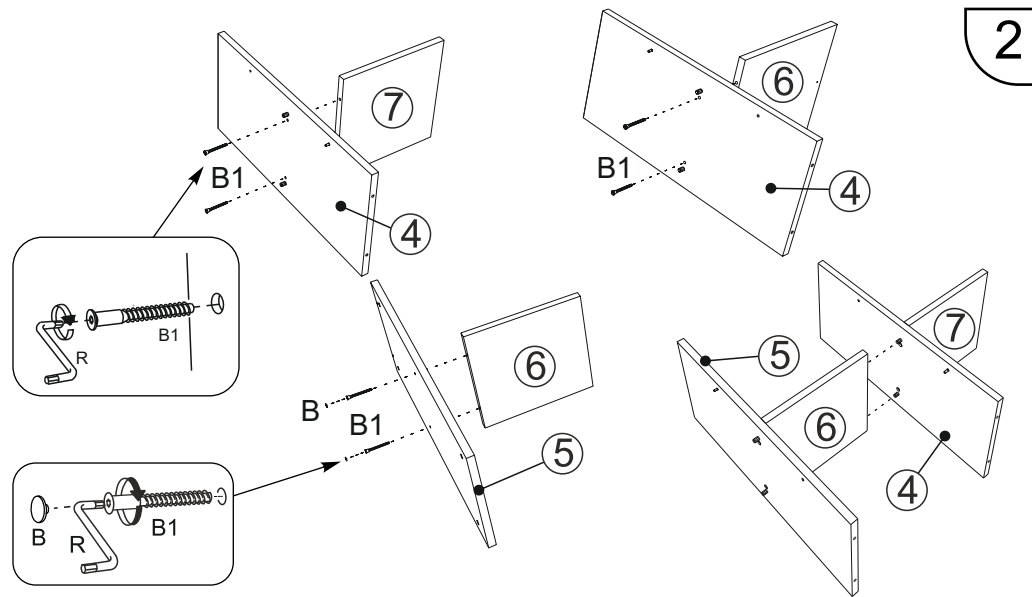

(ENG)

Shelf "P-34"

(UA)

Полиця "П-34"

B1 ∅ 6,4x50mm x18	R x1	B x14
L5 ∅ 26 x6	E10 x3	E1 ∅ 3,5x25mm x9
Q x30	E8 x2	S3 x2
K1 x4	J x3	A1 ∅ 8x30 x10
S5 x3	E3 ∅ 3.5x16 mm x30	

№	a x b	x
1	596X275	1
2	851X275	1
3	851X275	1
4	562X275	2
5	596X275	1
6	275X273	2
7	275X273	1
8	267X267	2
9	267X267	1
10	879X290	2

Shelf "P-34" Полиция "П-34"

A1	J	L5	E3
ø 8x30 x10	x3	ø 26 x5	ø 3.5x16 mm x10

B1	R	B
ø 6,4x50mm x6	x1	x2

1

2

2

3

Shelf "P-34"
Полиция "П-34"

5

4

6

3

Shelf "P-34"
Полиця "П-34"