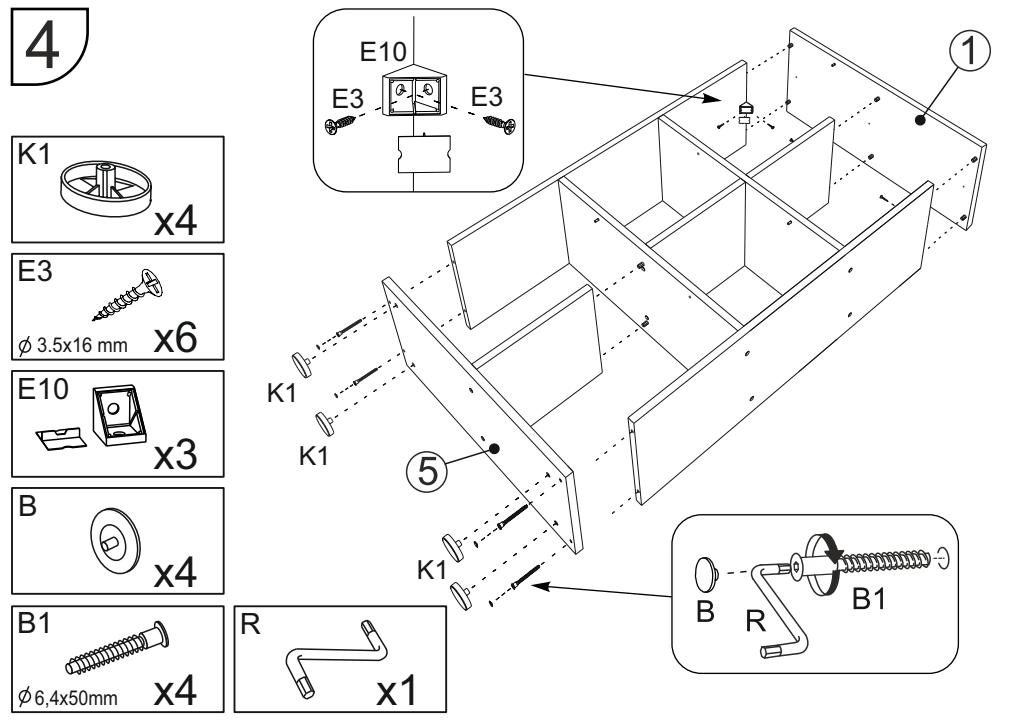

3

Shelf "P-34"
Полиция "П-34"

5

4

6

3