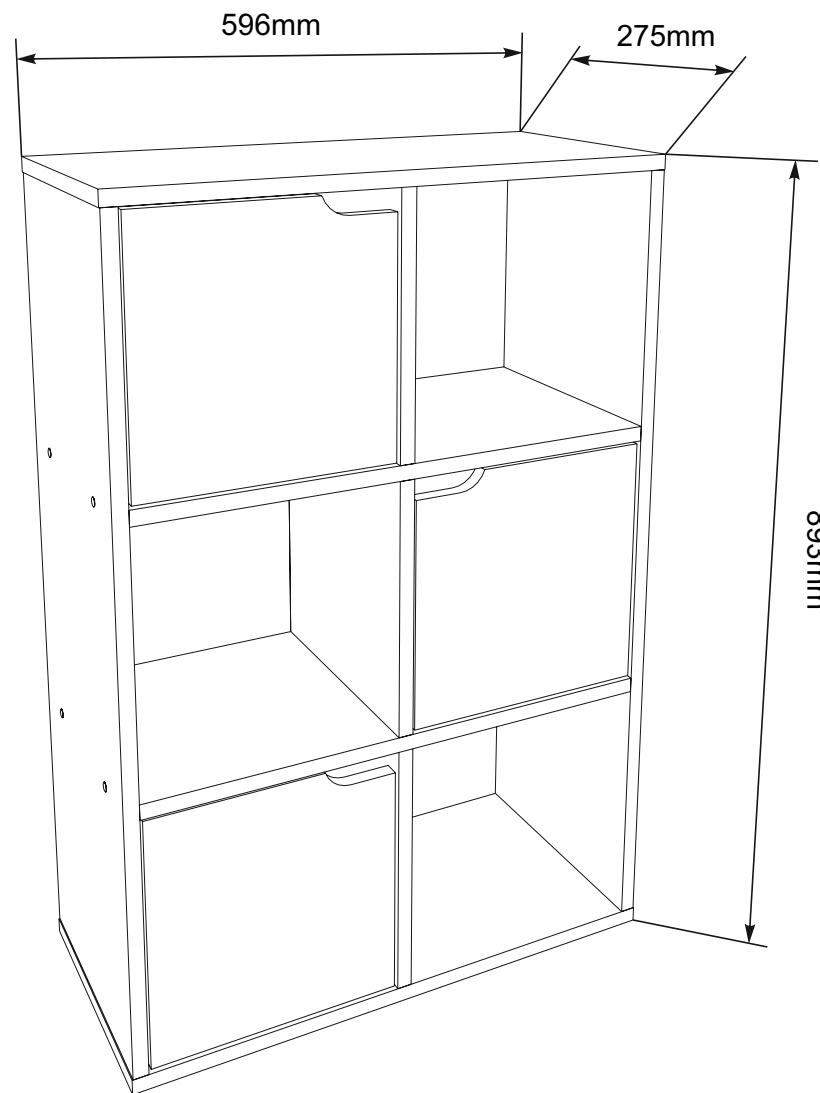

(ENG)

Shelf "P-34"

(UA)

Полиця "П-34"

B1 ∅ 6,4x50mm x18	R x1	B x14
L5 ∅ 26 x6	E10 x3	E1 ∅ 3,5x25mm x9
Q x30	E8 x2	S3 x2
K1 x4	J x3	A1 ∅ 8x30 x10
S5 x3	E3 ∅ 3.5x16 mm x30	

№	a x b	x
1	596X275	1
2	851X275	1
3	851X275	1
4	562X275	2
5	596X275	1
6	275X273	2
7	275X273	1
8	267X267	2
9	267X267	1
10	879X290	2

Shelf "P-34" Полиция "П-34"

A1	J	L5	E3
ø 8x30 x10	x3	ø 26 x5	ø 3.5x16 mm x10

B1	R	B
ø 6,4x50mm x6	x1	x2

1

2

2

3

Shelf "P-34"
Полиция "П-34"

5

4

6

3

Shelf "P-34"
Полиця "П-34"