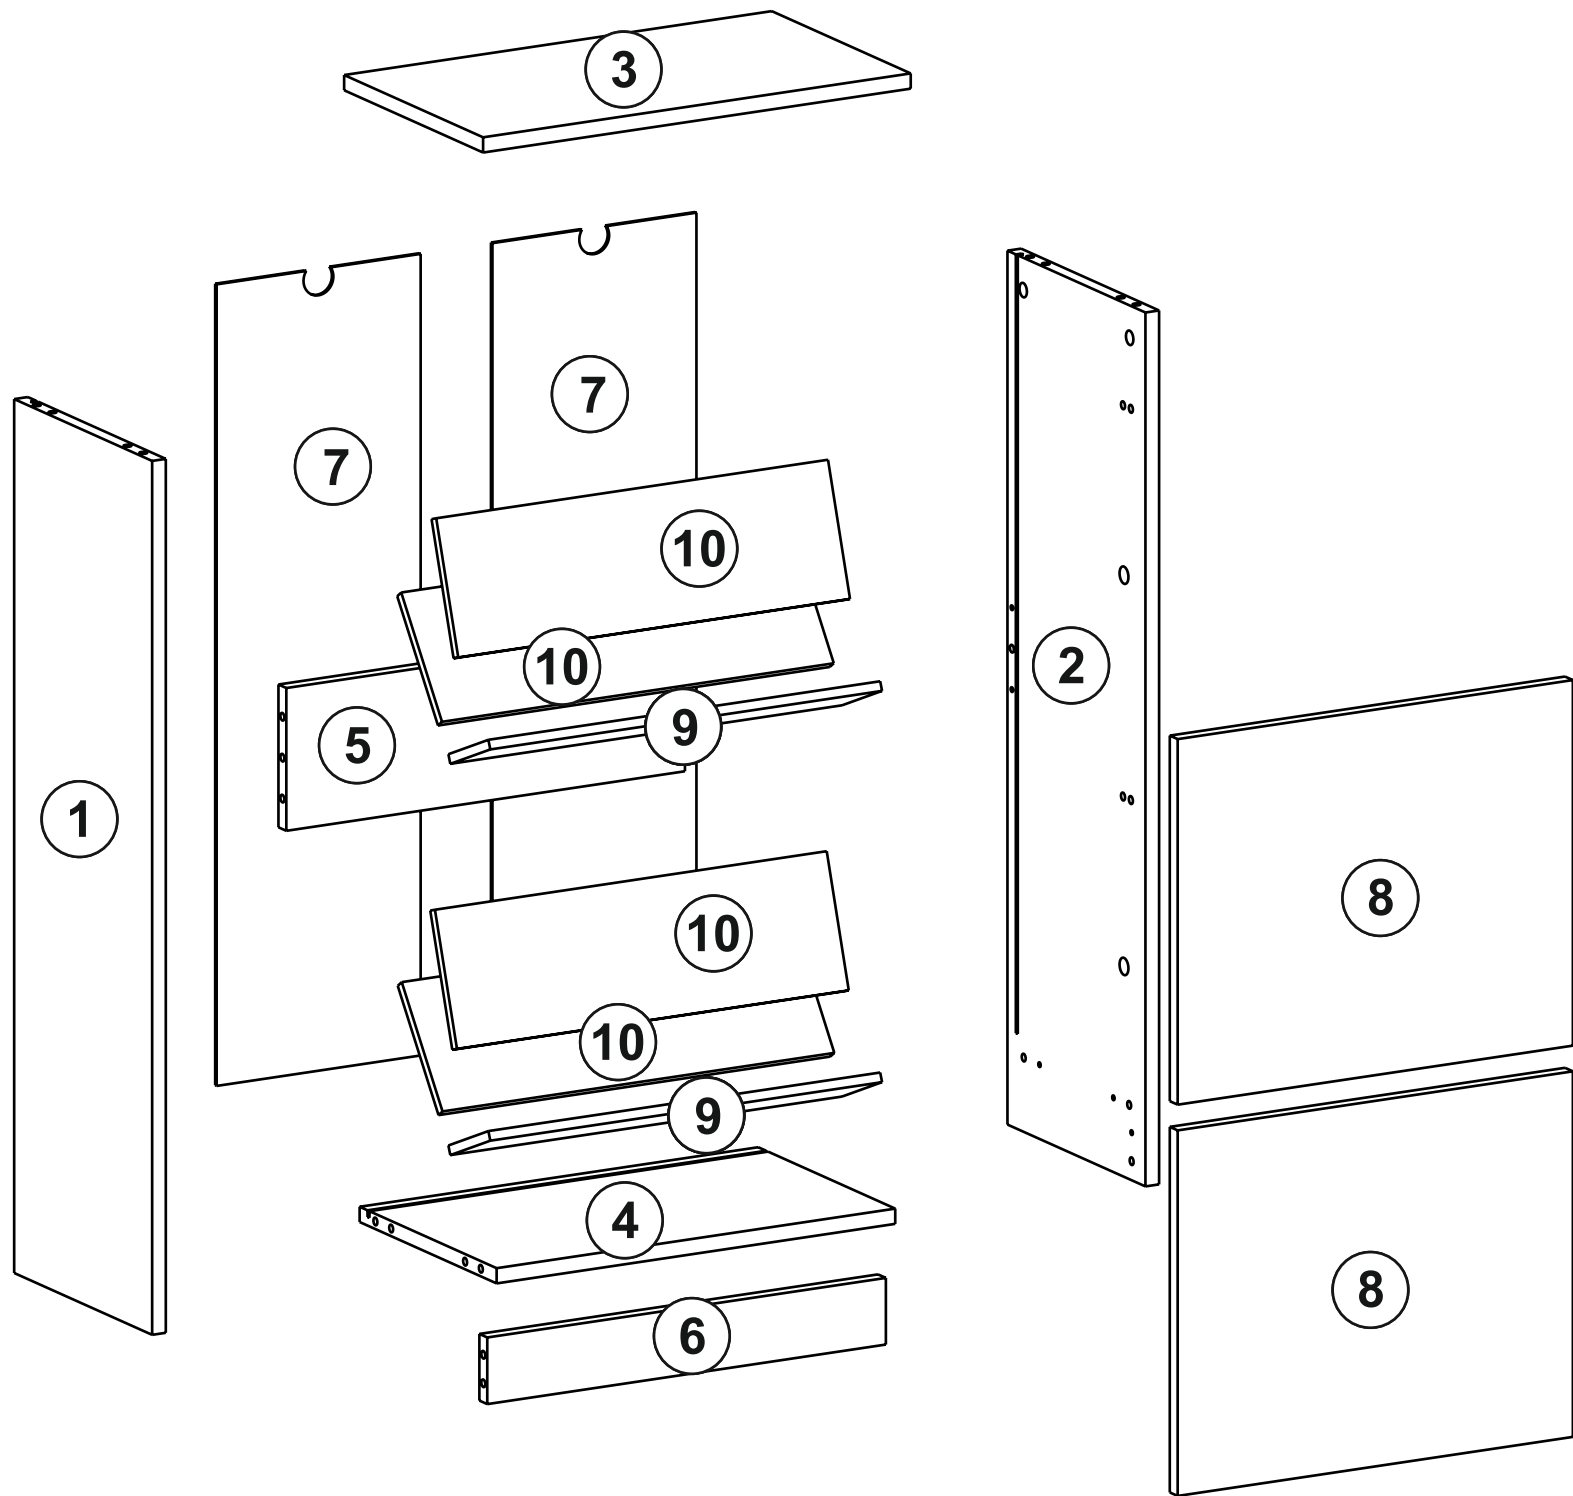

Тумба для взуття Rolf Cabinet for shoes Rolf 934x501x282

 <p>(A) x8</p>	 <p>(B) 4x20 x4</p>	 <p>(C) 8*80 x2</p>	 <p>(D) x14</p>
 <p>(E) x2</p>	 <p>(F) x14</p>	 <p>(G) x4</p>	 <p>(H) x2</p>
 <p>(I) x16</p>	 <p>(J) 8x35 x12</p>	 <p>(K) 3,5x16 x16</p>	 <p>(L) 4x16 x12</p>
 <p>(M) 4x20 x8</p>	 <p>(N) L - 415 x2</p>	 <p>(O) x1</p>	 <p>(H1) (H2) x4</p>
 <p>(H3) x4</p>			

№	A x B x C	x	Package
1	918x280x16	1	1
2	918x280x16	1	1
3	501x282x16	1	1
4	467x278x16	1	1
5	150x467x16	1	1
6	70x467x16	1	1
7	842x239x3	2	1
8	384x463x16	2	1
9	459x88x10	2	1
10	459x143x10	4	1
		1	1

1

2

3

4

5

6

7

x2

Ø 8 mm

1

8x80
2

C

8