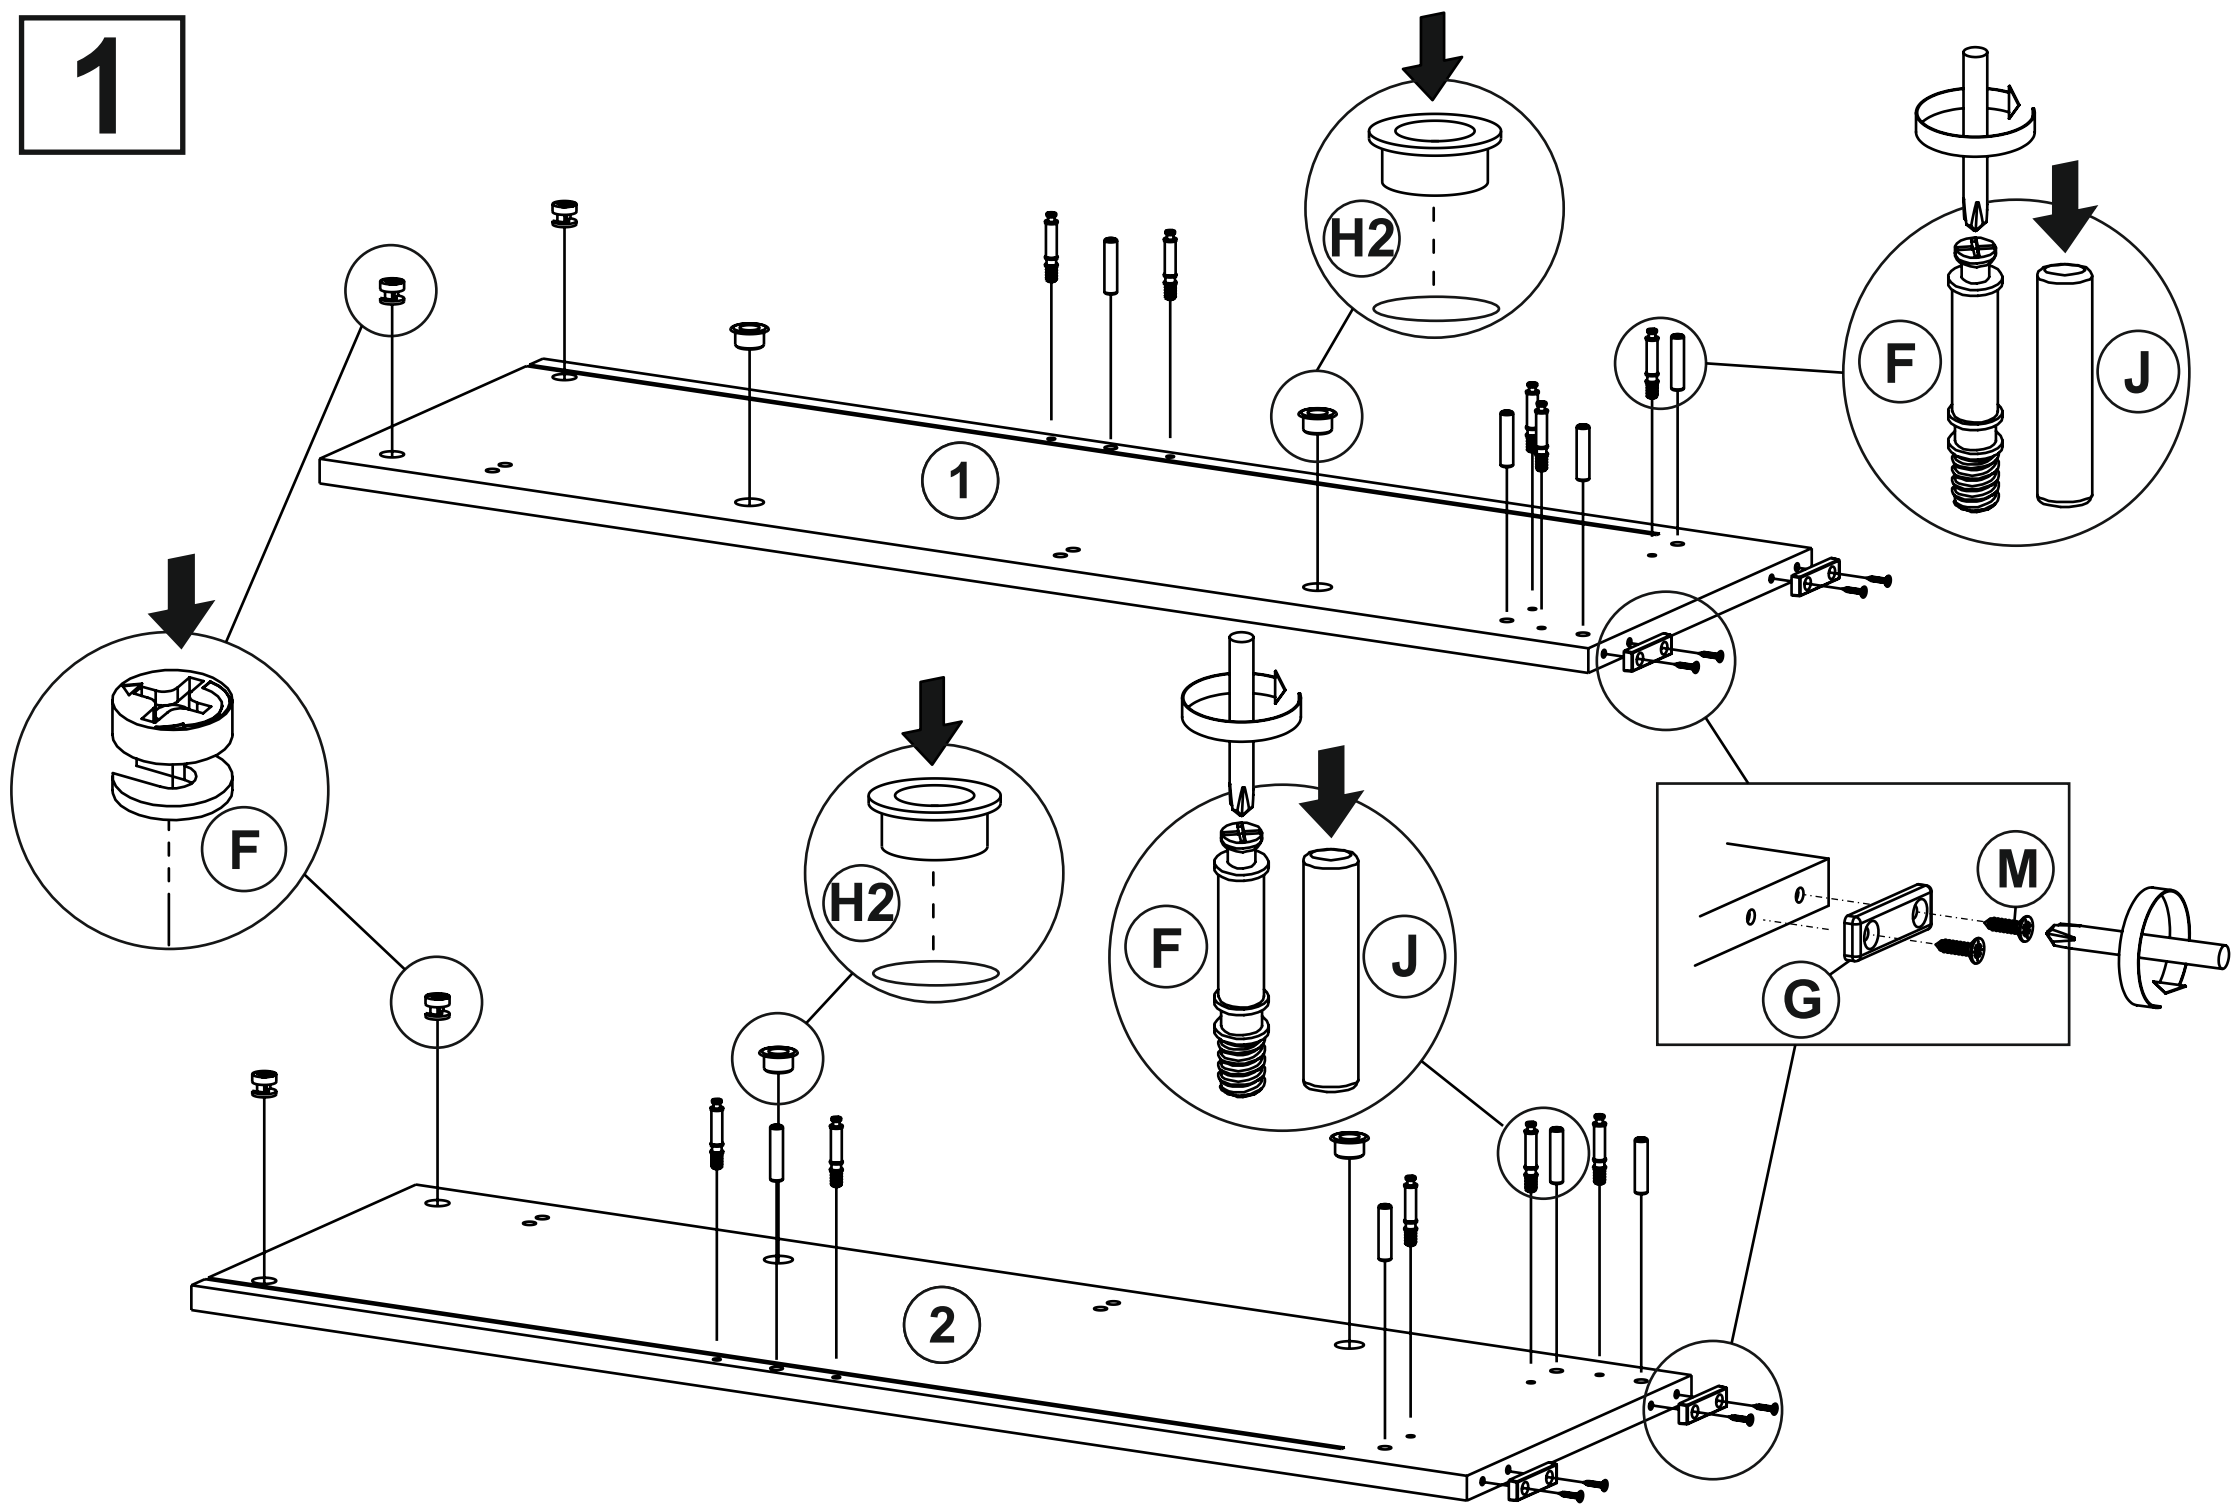

Тумба для взуття Rolf Cabinet for shoes Rolf 934x501x282

 <p>(A) x8</p>	 <p>(B) 4x20 x4</p>	 <p>(C) 8*80 x2</p>	 <p>(D) x14</p>
 <p>(E) x2</p>	 <p>(F) x14</p>	 <p>(G) x4</p>	 <p>(H) x2</p>
 <p>(I) x16</p>	 <p>(J) 8x35 x12</p>	 <p>(K) 3,5x16 x16</p>	 <p>(L) 4x16 x12</p>
 <p>(M) 4x20 x8</p>	 <p>(N) L - 415 x2</p>	 <p>(O) x1</p>	 <p>(H1) (H2) x4</p>
 <p>(H3) x4</p>			

№	A x B x C	x	Package
1	918x280x16	1	1
2	918x280x16	1	1
3	501x282x16	1	1
4	467x278x16	1	1
5	150x467x16	1	1
6	70x467x16	1	1
7	842x239x3	2	1
8	384x463x16	2	1
9	459x88x10	2	1
10	459x143x10	4	1
		1	1

1

2

3

4

5

6

7

x2

Ø 8 mm

1

8x80
2

C

8