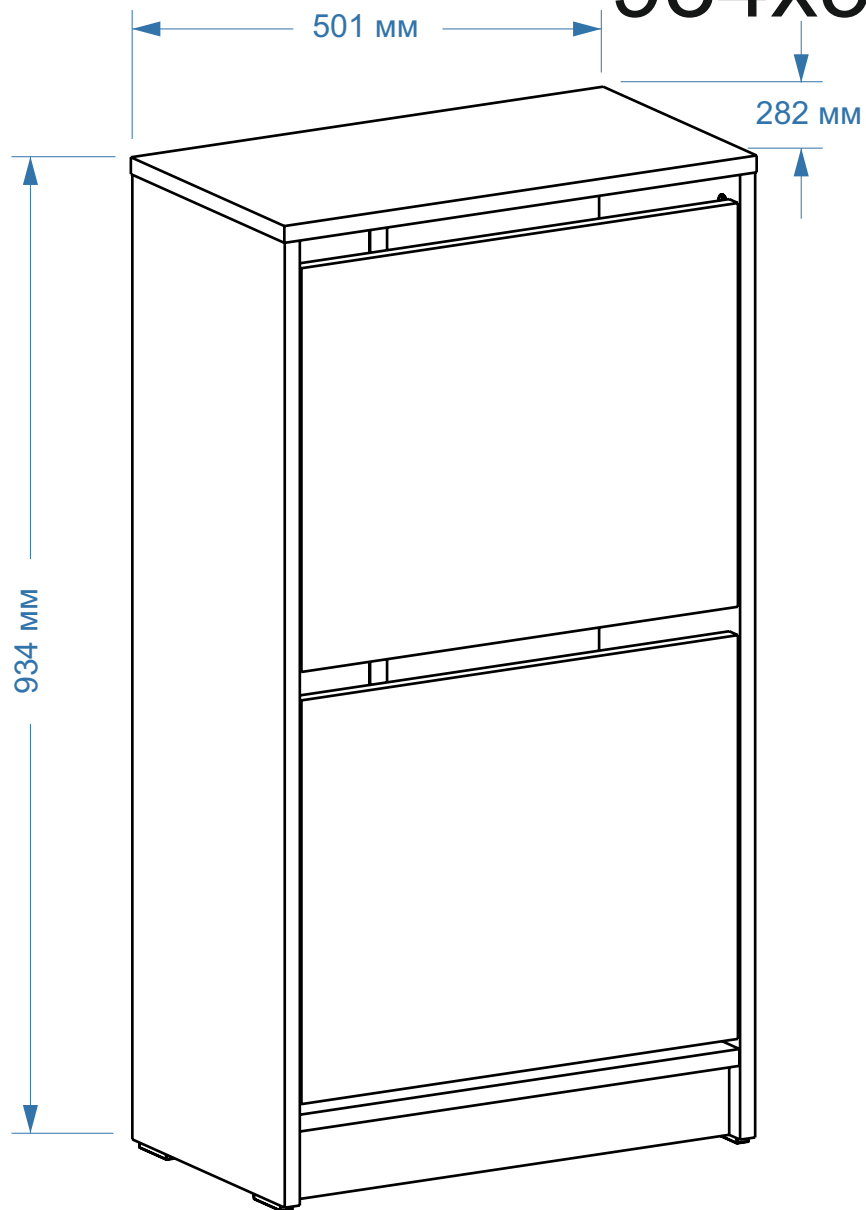

Тумба для взуття Rolf Cabinet for shoes Rolf 934x501x282

 <p>(A) x8</p>	 <p>(B) 4x20 x4</p>	 <p>(C) 8*80 x2</p>	 <p>(D) x14</p>
 <p>(E) x2</p>	 <p>(F) x14</p>	 <p>(G) x4</p>	 <p>(H) x2</p>
 <p>(I) x16</p>	 <p>(J) 8x35 x12</p>	 <p>(K) 3,5x16 x16</p>	 <p>(L) 4x16 x12</p>
 <p>(M) 4x20 x8</p>	 <p>(N) L - 415 x2</p>	 <p>(O) x1</p>	 <p>(H1) (H2) x4</p>
 <p>(H3) x4</p>			

№	A x B x C	x	Package
1	918x280x16	1	1
2	918x280x16	1	1
3	501x282x16	1	1
4	467x278x16	1	1
5	150x467x16	1	1
6	70x467x16	1	1
7	842x239x3	2	1
8	384x463x16	2	1
9	459x88x10	2	1
10	459x143x10	4	1
		1	1

1

2

3

4

5

6

7

x2

Ø 8 mm

1

8x80
2

C

8