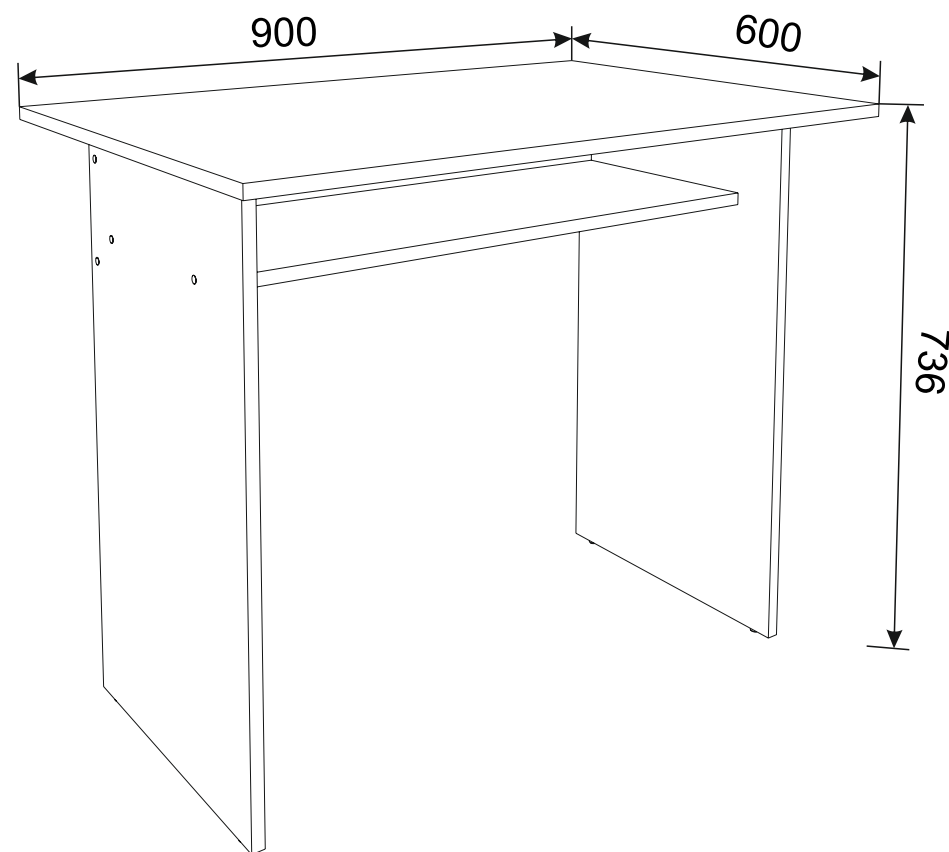

ENG

Writing desk "MO-4"

UA

Стіл письмовий "МО-4"

1

4x
ø 8x30 A1

8x
ø 6,4x50mm B1

4x
E10

1x
R

8x
ø 3.5x16 mm E3

8x
B

4x
K2

№	axb	x
1	720x400	2
2	768x200	1
3	768x300	1
4	900x600	1

Writing desk "MO-4"
Стіл письмовий "MO-4"

2

Writing desk "MO-4"
 Стіл письмовий "МО-4"