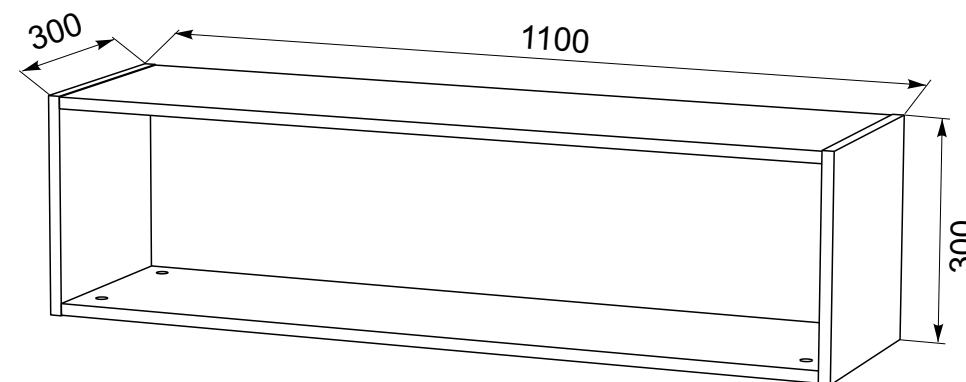

6x Ø 3,5x25mm E1	1x R	10x 6x43 mm C1
2x S3	10x 16 mm D1	10x D
4x Ø 8x30 A1	2x E8	

№	axb	x
1	1068x300	2
2	1068x266	1
3	300x300	2

ENG

UA

Modular living room
"MG-8 Tumba wall -2"

Модульна вітальня
"МГ-8 Тумба навісна-2"

"MG-8 Tumba wall -2"
 "МГ-8 Тумба навісна-2"

1

10x
6x43 mm C1

4x
ø 8x30 A1

2

2x
16 mm D1

2x D

2