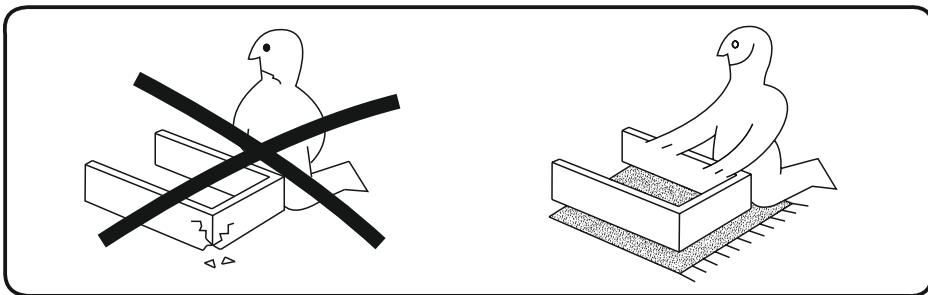

"MG-8 Tumba wall -2"
"МГ-8 Тумба навісна-2"

1