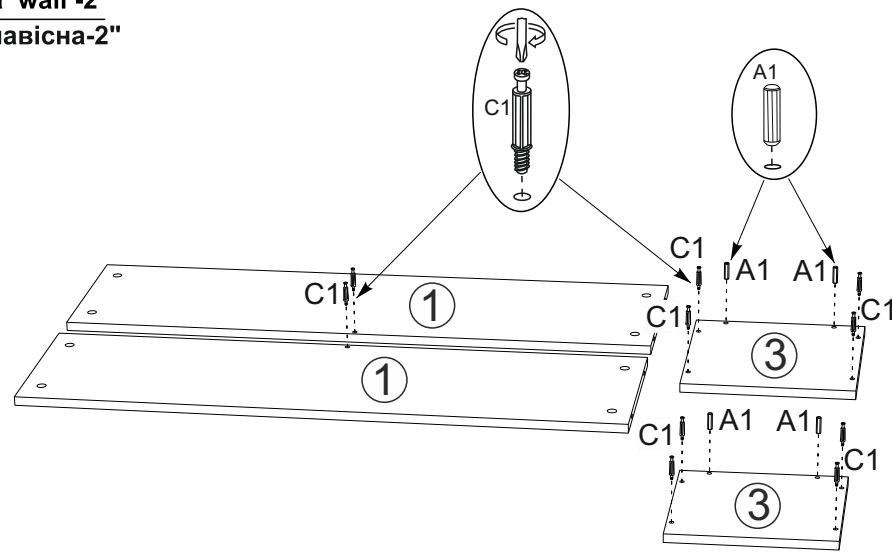

6x Ø 3,5x25mm E1	1x R	10x 6x43 mm C1
2x S3	10x 16 mm D1	10x D
4x Ø 8x30 A1	2x E8	

№	axb	x
1	1068x300	2
2	1068x266	1
3	300x300	2

ENG

UA

Modular living room
"MG-8 Tumba wall -2"

Модульна вітальня
"МГ-8 Тумба навісна-2"

"MG-8 Tumba wall -2"
 "МГ-8 Тумба навісна-2"

1

10x
6x43 mm C1

4x
ø 8x30 A1

2

2x
16 mm D1

2x D

2

3

8x

8x

16 mm

D1

4

2x

S3