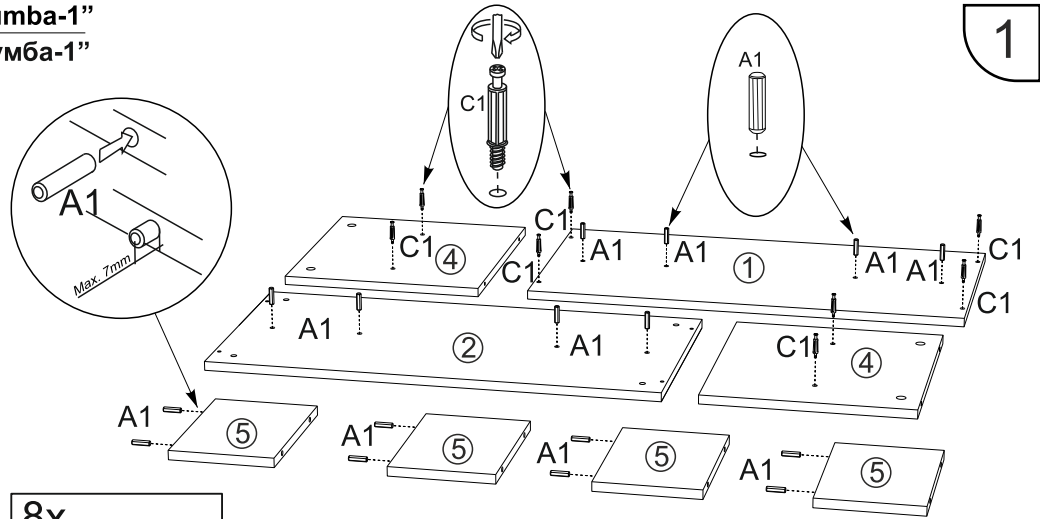

ENG

Modular living room

MG-8 Tumba-1

UA

МГ-8 Тумба-1

| No | axb | x |
|----|---------|---|
| 1 | 800x400 | 1 |
| 2 | 800x400 | 1 |
| 3 | 766x300 | 1 |
| 4 | 396x368 | 2 |
| 5 | 250x176 | 4 |

“MG-8 Tumba-1”
 “МГ-8 Тумба-1”

1

- 8x  C1
6x43 mm
- 16x  A1
ø 8x30

2

- 1x  R
- 4x  D1
16 mm
- 4x  D

2

3

“MG-8 Tumba-1”
“МГ-8 Тумба-1”

4