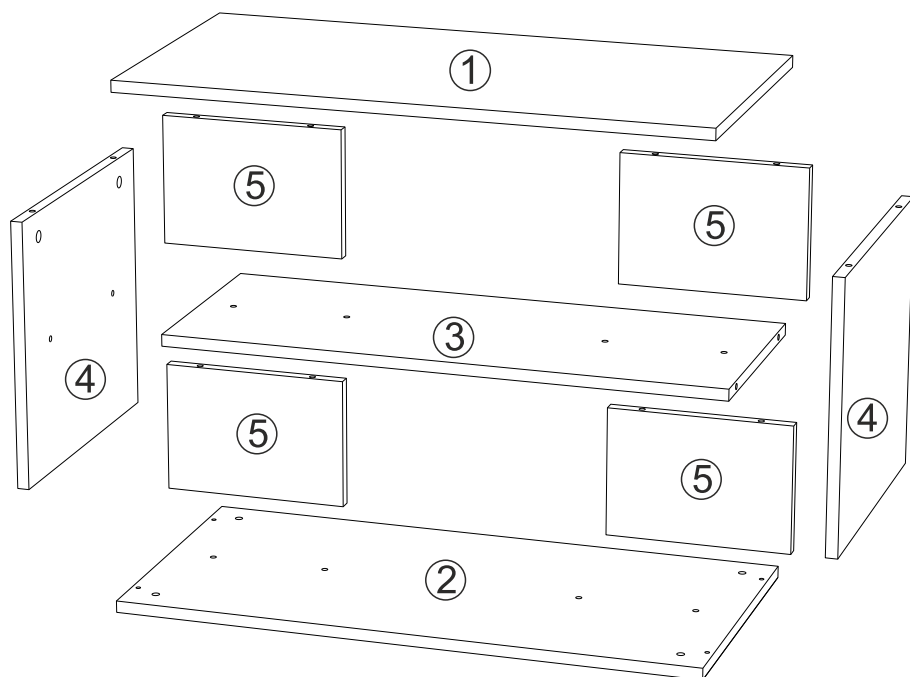

ENG

Modular living room

MG-8 Tumba-1

UA

МГ-8 Тумба-1

| No | axb | x |
|----|---------|---|
| 1 | 800x400 | 1 |
| 2 | 800x400 | 1 |
| 3 | 766x300 | 1 |
| 4 | 396x368 | 2 |
| 5 | 250x176 | 4 |

“MG-8 Tumba-1”
 “МГ-8 Тумба-1”

1

- 8x  C1
6x43 mm
- 16x  A1
ø 8x30

2

- 1x  R
- 4x  D1
16 mm
- 4x  D

2

3

“MG-8 Tumba-1”
“МГ-8 Тумба-1”

4