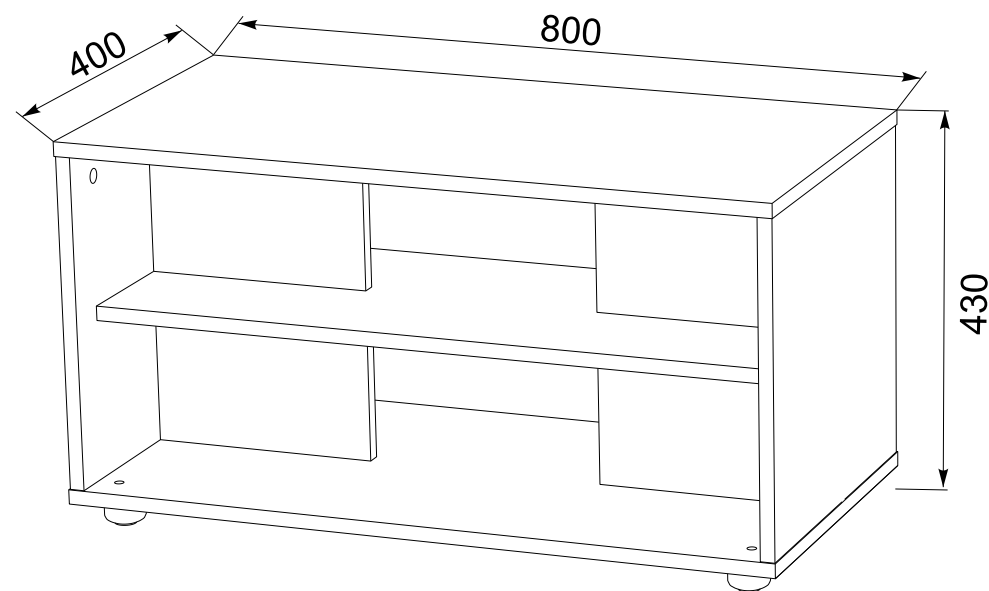

ENG

Modular living room

MG-8 Tumba-1

UA

МГ-8 Тумба-1

| No | axb | x |
|----|---------|---|
| 1 | 800x400 | 1 |
| 2 | 800x400 | 1 |
| 3 | 766x300 | 1 |
| 4 | 396x368 | 2 |
| 5 | 250x176 | 4 |

“MG-8 Tumba-1”
 “МГ-8 Тумба-1”

1

- 8x  C1
6x43 mm
- 16x  A1
ø 8x30

2

- 1x  R
- 4x  D1
16 mm
- 4x  D

2

3

“MG-8 Tumba-1”
“МГ-8 Тумба-1”

4