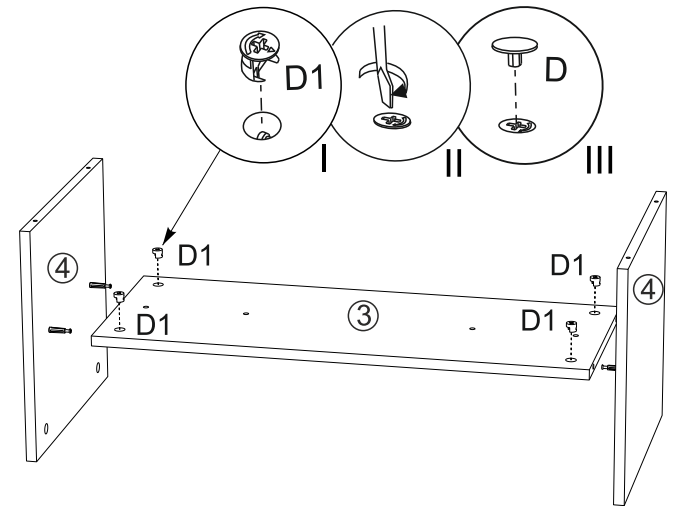

ENG

Modular living room

MG-8 Tumba-1

UA

МГ-8 Тумба-1

| No | axb | x |
|----|---------|---|
| 1 | 800x400 | 1 |
| 2 | 800x400 | 1 |
| 3 | 766x300 | 1 |
| 4 | 396x368 | 2 |
| 5 | 250x176 | 4 |

“MG-8 Tumba-1”
 “МГ-8 Тумба-1”

1

- 8x  C1
6x43 mm
- 16x  A1
ø 8x30

2

- 1x  R
- 4x  D1
16 mm
- 4x  D

2

3

“MG-8 Tumba-1”
“МГ-8 Тумба-1”

4