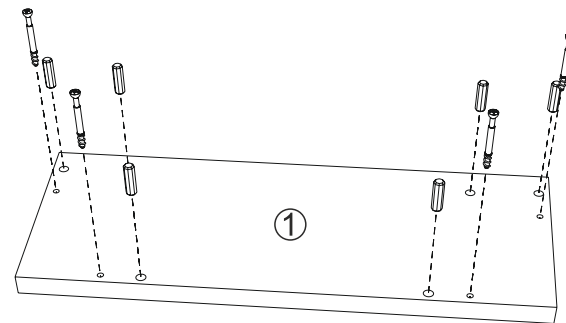

| | |
|---------------------|-------------------|
| 12x ø 8x30 A1 | 8x 16 mm D1 |
| 8x 6x43 mm C1 | 4x K |
| 8x D | 1x R |

| № | axb | x | № | axb | x |
|---|---------|---|----|-----|---|
| 1 | 420x170 | 2 | 6 | | |
| 2 | 568x420 | 1 | 7 | | |
| 3 | 568x386 | 1 | 8 | | |
| 4 | 568x80 | 2 | 9 | | |
| 5 | | | 10 | | |

ENG

UA

Modular living room MG-6 Coffee table-2 МГ- 6 Стіл журнальний-2

MG-6 Coffee table-2
МГ- 6 Стіл журнальний-2

8x  C1
6x43 mm

12x  A1
Ø 8x30

2

MG-6 Coffee table-2
МГ- 6 Стіл журнальний-2