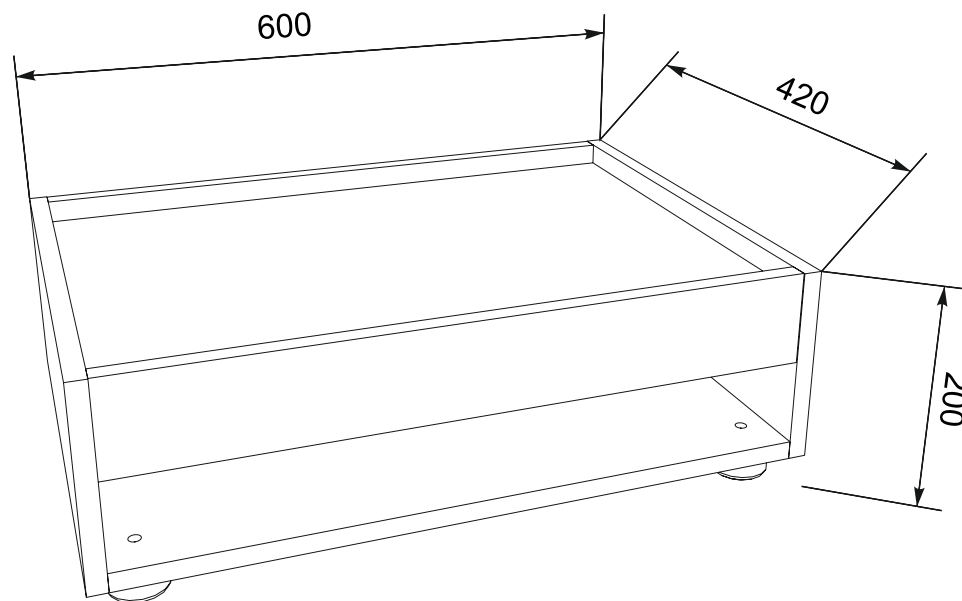

| | |
|---------------------|-------------------|
| 12x ø 8x30 A1 | 8x 16 mm D1 |
| 8x 6x43 mm C1 | 4x K |
| 8x D | 1x R |

| № | axb | x | № | axb | x |
|---|---------|---|----|-----|---|
| 1 | 420x170 | 2 | 6 | | |
| 2 | 568x420 | 1 | 7 | | |
| 3 | 568x386 | 1 | 8 | | |
| 4 | 568x80 | 2 | 9 | | |
| 5 | | | 10 | | |

ENG

UA

Modular living room MG-6 Coffee table-2 МГ- 6 Стіл журнальний-2

MG-6 Coffee table-2
МГ- 6 Стіл журнальний-2

8x  C1
6x43 mm

12x  A1
Ø 8x30

2

MG-6 Coffee table-2
МГ- 6 Стіл журнальний-2