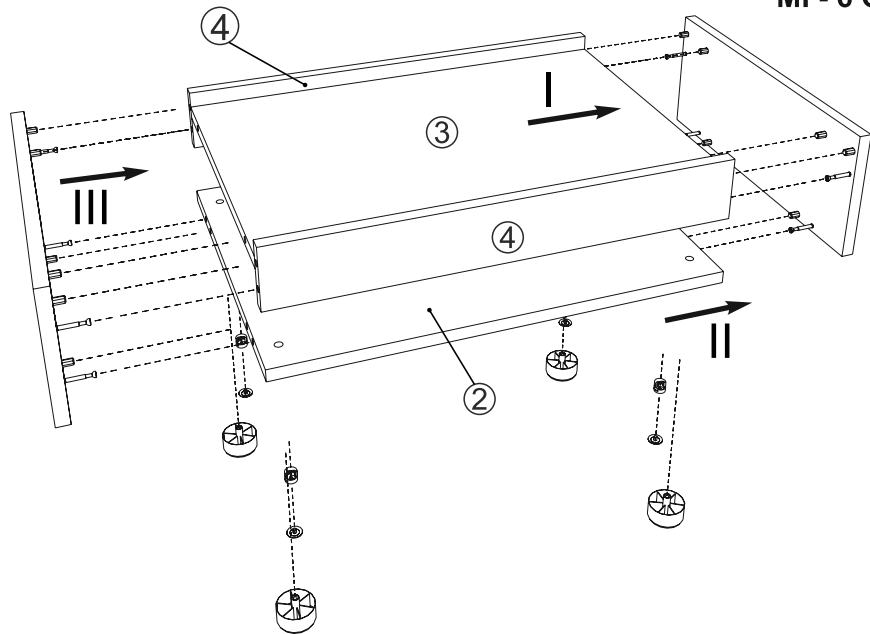

ENG

UA

Modular living room MG-6 Coffee table-2 МГ- 6 Стіл журнальний-2

MG-6 Coffee table-2
МГ- 6 Стіл журнальний-2

8x  C1
6x43 mm

12x  A1
Ø 8x30

2

MG-6 Coffee table-2
МГ- 6 Стіл журнальний-2