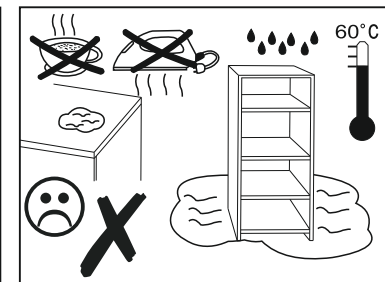

ENG

UA

Modular living room MG-6 Coffee table-2 МГ- 6 Стіл журнальний-2

MG-6 Coffee table-2
МГ- 6 Стіл журнальний-2

8x  C1
6x43 mm

12x  A1
Ø 8x30

2

MG-6 Coffee table-2
МГ- 6 Стіл журнальний-2