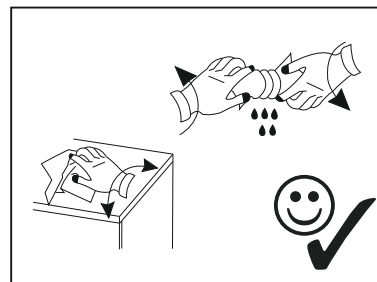

ENG

UA

Modular living room MG-6 Coffee table-2 МГ- 6 Стіл журнальний-2

MG-6 Coffee table-2
МГ- 6 Стіл журнальний-2

8x  C1
6x43 mm

12x  A1
Ø 8x30

2

MG-6 Coffee table-2
МГ- 6 Стіл журнальний-2