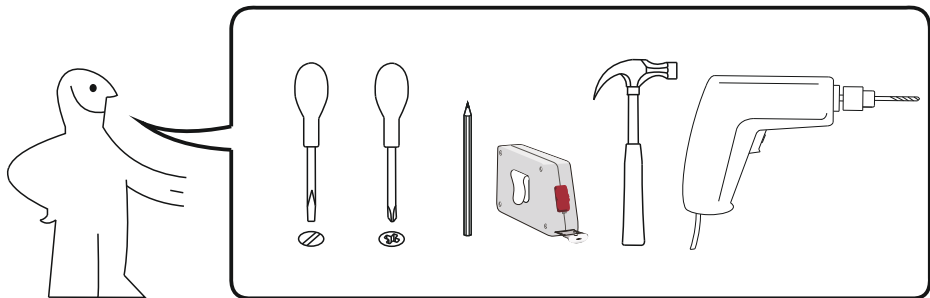

ENG

UA

Modular living room MG-6 Coffee table-2 МГ- 6 Стіл журнальний-2

MG-6 Coffee table-2
МГ- 6 Стіл журнальний-2

8x  C1
6x43 mm

12x  A1
Ø 8x30

2

MG-6 Coffee table-2
МГ- 6 Стіл журнальний-2