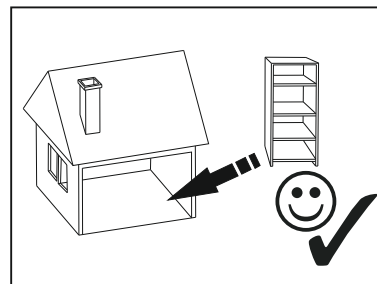

ENG

UA

Modular living room MG-6 Coffee table-2 МГ- 6 Стіл журнальний-2

MG-6 Coffee table-2
МГ- 6 Стіл журнальний-2

8x  C1
6x43 mm

12x  A1
Ø 8x30

2

MG-6 Coffee table-2
МГ- 6 Стіл журнальний-2