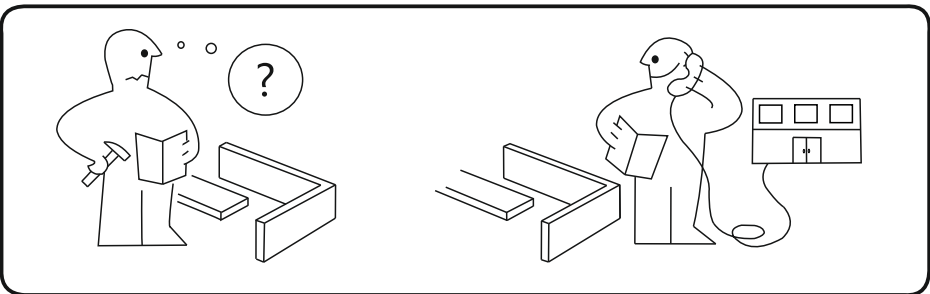

ENG

UA

Modular living room MG-6 Coffee table-2 МГ- 6 Стіл журнальний-2

MG-6 Coffee table-2
МГ- 6 Стіл журнальний-2

8x  C1
6x43 mm

12x  A1
Ø 8x30

2

MG-6 Coffee table-2
МГ- 6 Стіл журнальний-2