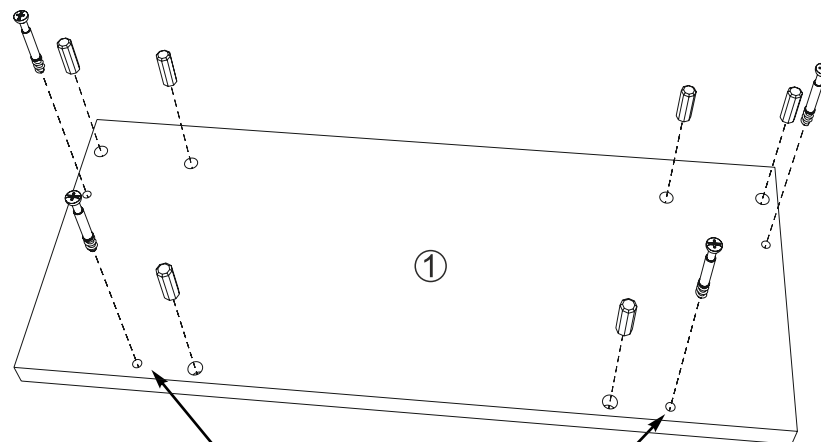

| | |
|---------------------|-------------------|
| 12x ø 8x30 A1 | 8x 16 mm D1 |
| 8x 6x43 mm C1 | 4x K |
| 8x D | 1x R |

| № | axb | x | № | axb | x |
|---|---------|---|----|-----|---|
| 1 | 420x170 | 2 | 6 | | |
| 2 | 568x420 | 1 | 7 | | |
| 3 | 568x386 | 1 | 8 | | |
| 4 | 568x80 | 2 | 9 | | |
| 5 | | | 10 | | |

ENG

UA

Modular living room MG-6 Coffee table-2 МГ- 6 Стіл журнальний-2

MG-6 Coffee table-2
МГ- 6 Стіл журнальний-2

8x  C1
6x43 mm

12x  A1
Ø 8x30

2

MG-6 Coffee table-2
МГ- 6 Стіл журнальний-2