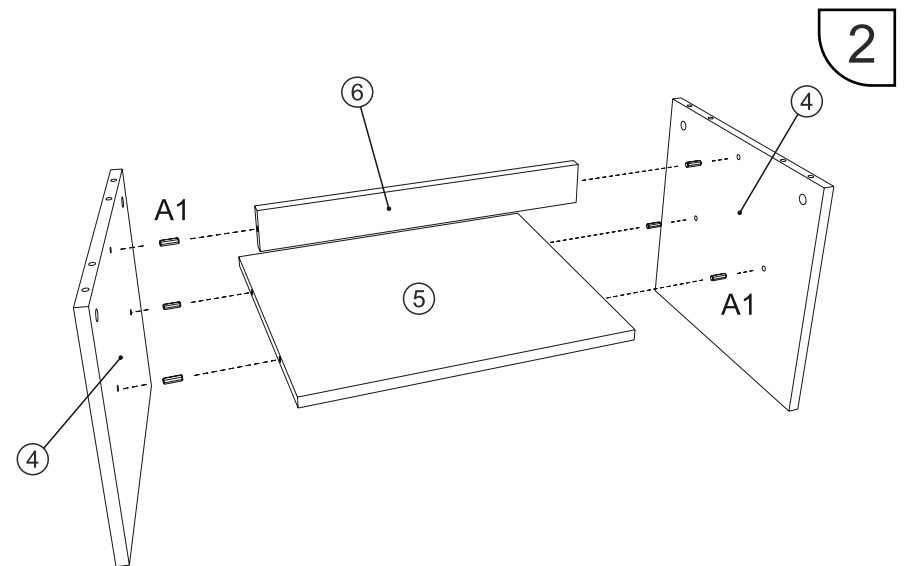

No	axb	x	No	axb	x
1	500x400	1	6	466x60	1
2	268x50	2	7	600x600	1
3	300x50	2			
4	400x368	2			
5	466x400	1			

ENG

MG-5 Coffee table

UA

МГ- 5 Стіл журнальний

MG-5 Coffee table
МГ-5 Стіл журнальний

4x
K2

8x
Ø 3,5x16mm
E3

4x
E10

8x
Ø 8x30
A1

1

II

6x
Ø 8x30
A1

2

2

3

4x
6x43 mm C1

4x
ø 8x30 A1

4x
D

4x
16 mm D1

MG-5 Coffee table
МГ-5 Стіл журнальний

4

4x
ø 6,4x50mm B1

1x
R