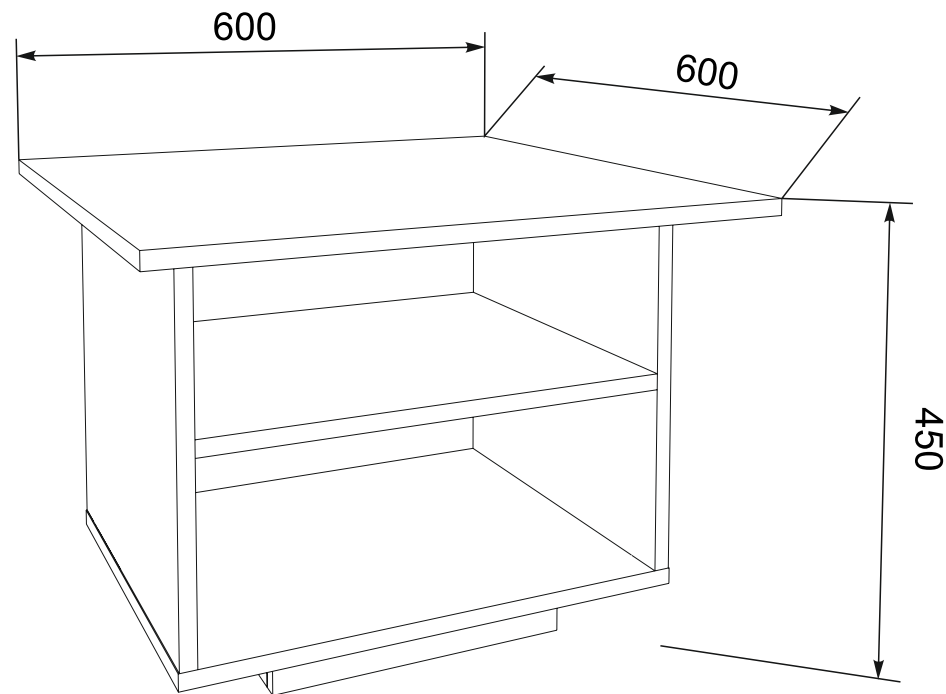

No	axb	x	No	axb	x
1	500x400	1	6	466x60	1
2	268x50	2	7	600x600	1
3	300x50	2			
4	400x368	2			
5	466x400	1			

ENG

MG-5 Coffee table

UA

МГ- 5 Стіл журнальний

MG-5 Coffee table
МГ-5 Стіл журнальний

4x
K2

8x
Ø 3,5x16mm
E3

4x
E10

8x
Ø 8x30
A1

1

II

6x
Ø 8x30
A1

2

2

3

4x
6x43 mm C1

4x
ø 8x30 A1

4x
D

4x
16 mm D1

MG-5 Coffee table
МГ-5 Стіл журнальний

4

4x
ø 6,4x50mm B1

1x
R