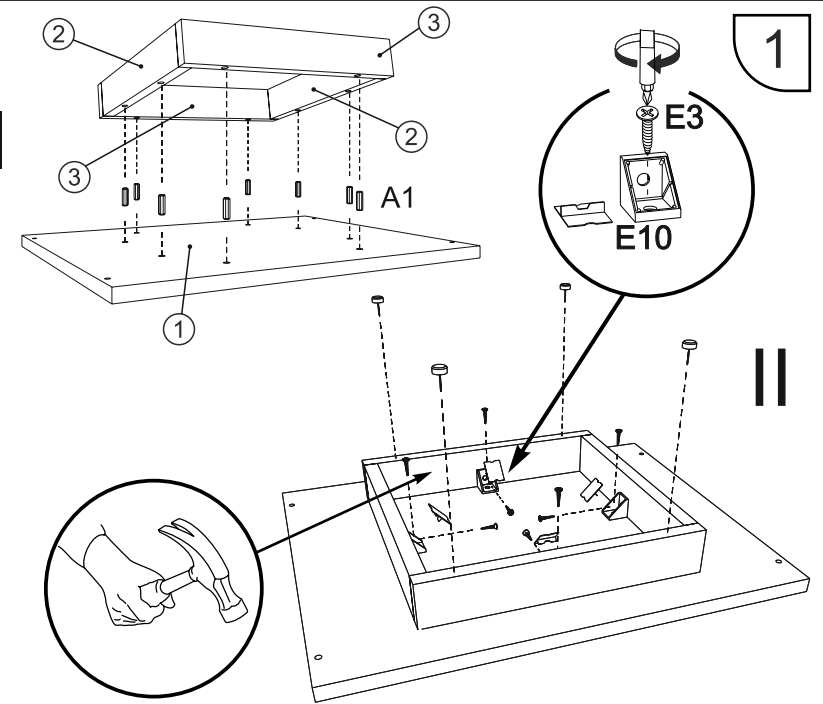

No	axb	x	No	axb	x
1	500x400	1	6	466x60	1
2	268x50	2	7	600x600	1
3	300x50	2			
4	400x368	2			
5	466x400	1			

ENG

MG-5 Coffee table

UA

МГ- 5 Стіл журнальний

MG-5 Coffee table
МГ-5 Стіл журнальний

4x
K2

8x
Ø 3,5x16mm
E3

4x
E10

8x
Ø 8x30
A1

1

II

6x
Ø 8x30
A1

2

2

3

4x
6x43 mm C1

4x
ø 8x30 A1

4x
D

4x
16 mm D1

MG-5 Coffee table
МГ-5 Стіл журнальний

4

4x
ø 6,4x50mm B1

1x
R