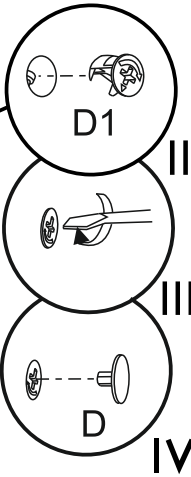

No	axb	x	No	axb	x
1	500x400	1	6	466x60	1
2	268x50	2	7	600x600	1
3	300x50	2			
4	400x368	2			
5	466x400	1			

ENG

MG-5 Coffee table

UA

МГ- 5 Стіл журнальний

MG-5 Coffee table
МГ-5 Стіл журнальний

4x
K2

8x
Ø 3,5x16mm
E3

4x
E10

8x
Ø 8x30
A1

1

II

6x
Ø 8x30
A1

2

2

3

4x
6x43 mm C1

4x
ø 8x30 A1

4x
D

4x
16 mm D1

MG-5 Coffee table
МГ-5 Стіл журнальний

4

4x
ø 6,4x50mm B1

1x
R