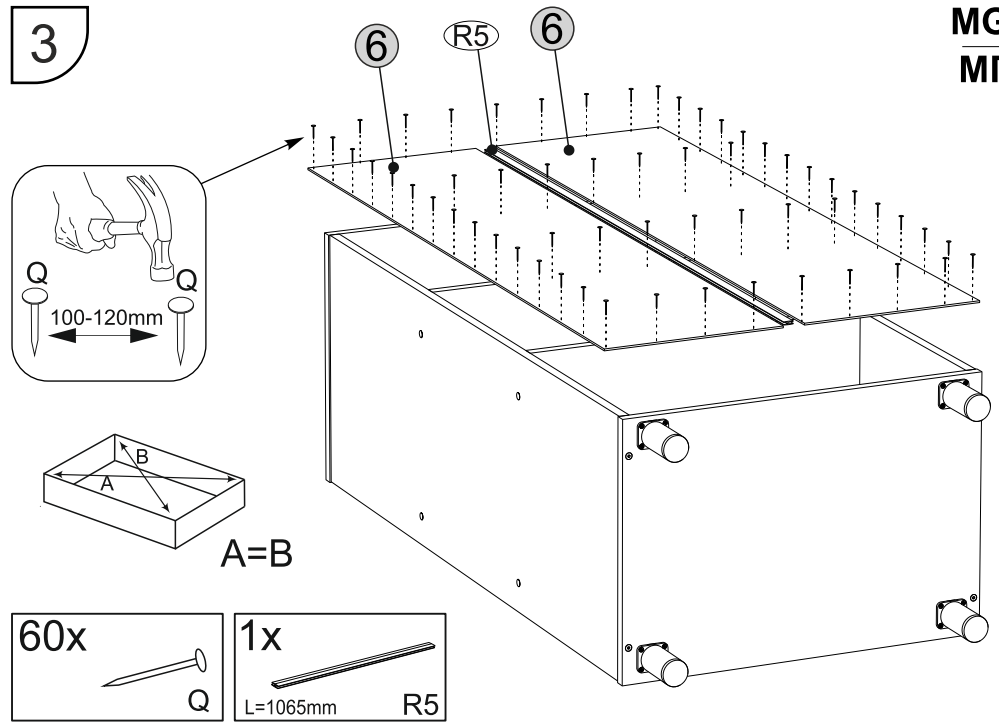

# MG-3 Tumba МГ-3 Тумба

5

- 6x  $\phi$  3.5x16 mm E3

4

6

- 6x J2
- 12x  $\phi$  3.5x16 mm E3
- 2x  $\phi$  4x35 mm N3
- 2x U
- 1x L=448mm H3
- 3x L