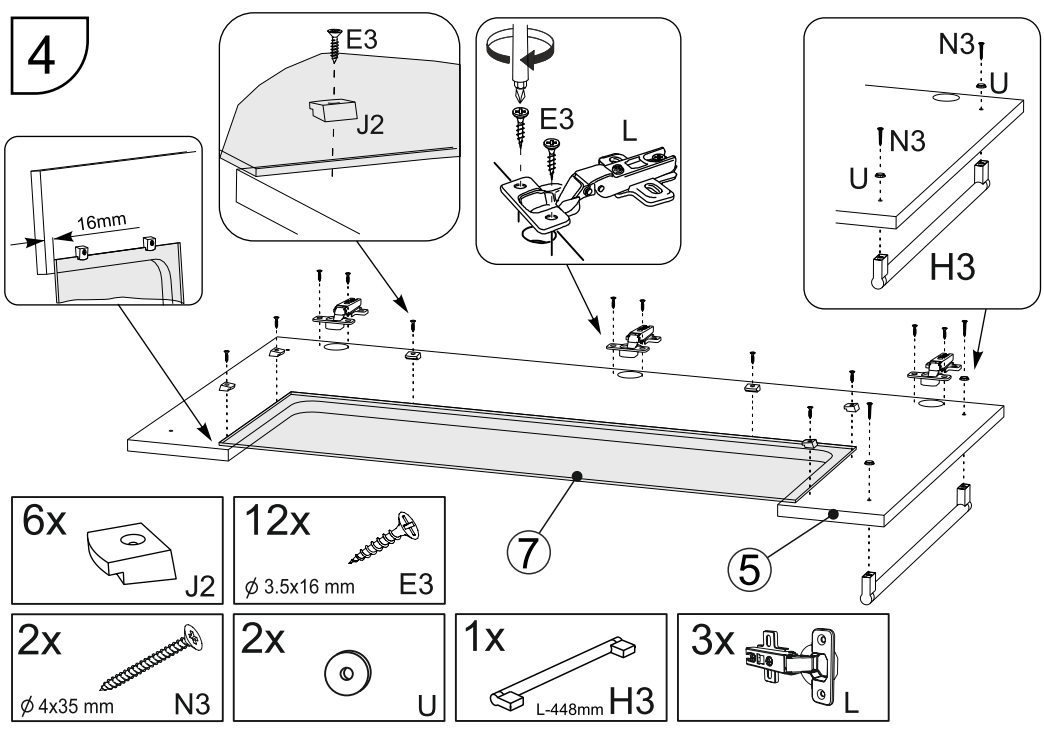

# MG-3 Tumba МГ-3 Тумба

5

- 6x  $\phi$  3.5x16 mm E3

4

6

- 6x J2
- 12x  $\phi$  3.5x16 mm E3
- 2x  $\phi$  4x35 mm N3
- 2x U
- 1x L=448mm H3
- 3x L