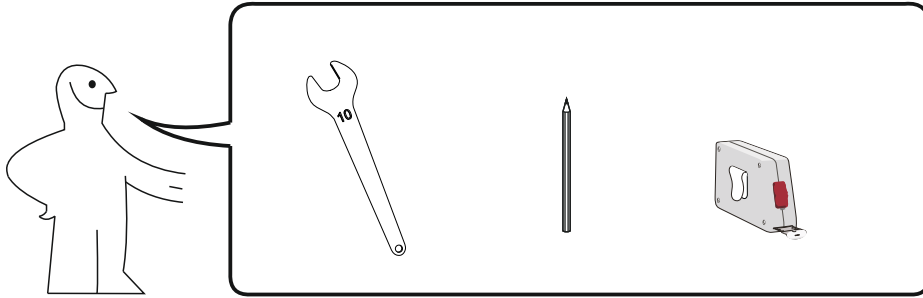

6x  F7	6x  M6 F6	2x  410x410mm K3	№	axb	x
			1	800x500	1

ENG

Coffee table «Loft - 1»

UA

Стіл журнальний «Лофт-1»

Coffee table «Loft - 1»
Стіл журнальний «Лoft-1»

- 2x  410x410mm K3
- 6x  M6 F6
- 6x  F7