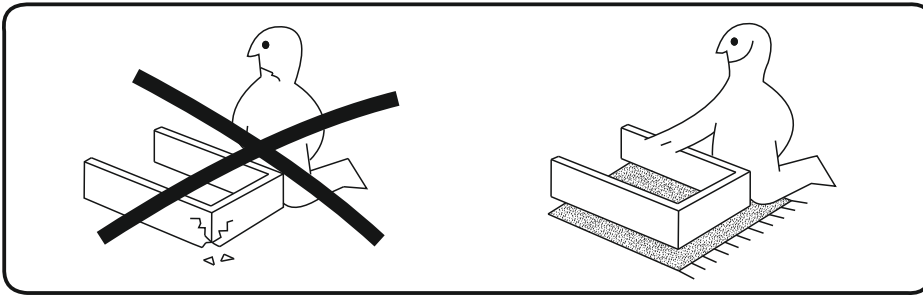

6x  F7	6x  M6 F6	2x  410x410mm K3	№	axb	x
			1	800x500	1

ENG

Coffee table «Loft - 1»

UA

Стіл журнальний «Лофт-1»

Coffee table «Loft - 1»
Стіл журнальний «Лoft-1»

- 2x  410x410mm K3
- 6x  M6 F6
- 6x  F7