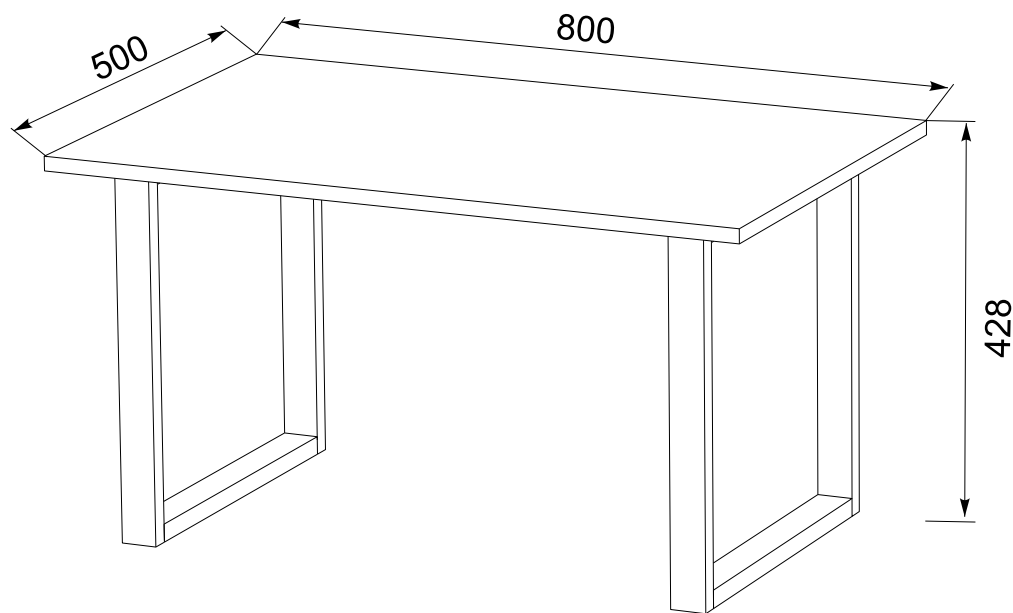

6x  F7	6x  M6 F6	2x  410x410mm K3	№	axb	x
			1	800x500	1

ENG

Coffee table «Loft - 1»

UA

Стіл журнальний «Лофт-1»

Coffee table «Loft - 1»
Стіл журнальний «Лoft-1»

- 2x  410x410mm K3
- 6x  M6 F6
- 6x  F7