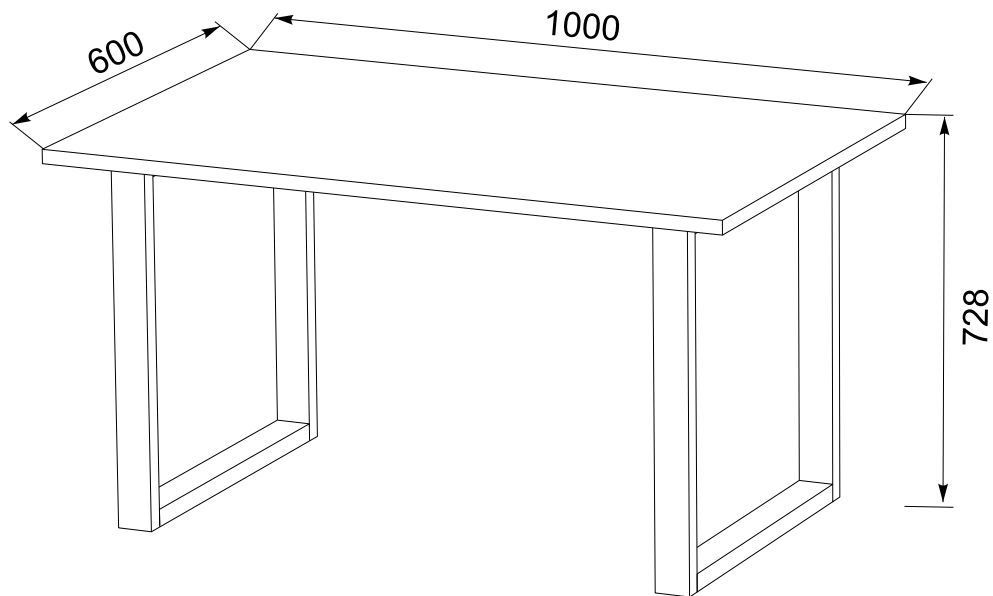

6x M6	 F6	2x 710x410mm	 K4	6x F7	 F7	№	axb	x
						1	1000x600	1

ENG **Writing desk “LOFT -1”**  
 UA **Стіл письмовий “Лофт-1”**

Writing desk "LOFT -1"  
Стіл письмовий "Лофт-1"

- 2x 710x410mm K4
- 6x M6 F6
- 6x F7