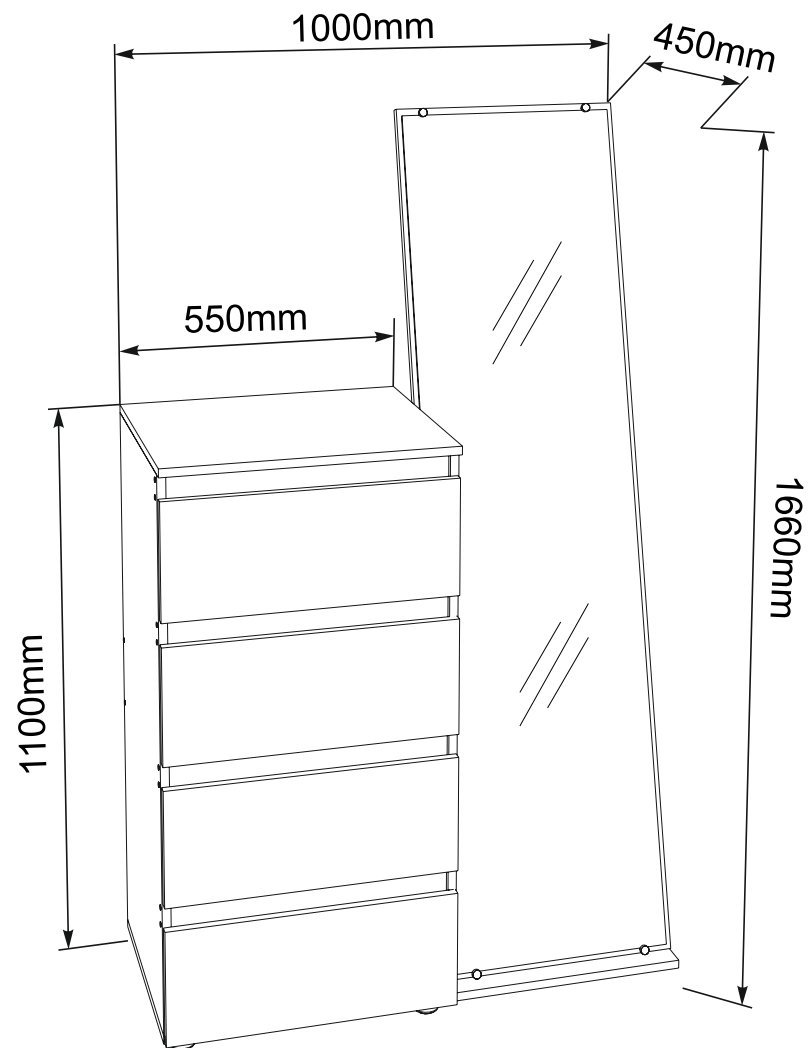

No	a x b	x
1	550x450	1
2	1000x430	1
3	1038x430	1
4	1038x430	1
5	219x546	4
6	400x100	8
7	461x100	4
8	407x490	1
9	546x450	2
10	518x60	4
11	518x200	1
12	1654x450	1
13	1630x430	1
14	384x100	1
15	850x300	1

(ENG)

Commode-mirror

(UA)

Комод дзеркало

Commode-mirror
Комод дзеркало

1

2

2

R

2x

 $\phi 8 \times 30$

A1

2x

E10

4x

 $\phi 3,5 \times 16 \text{mm}$

16x

 $\phi 3,5 \times 16 \text{mm}$

E3

4x

L=400 mm M3

6

3

7