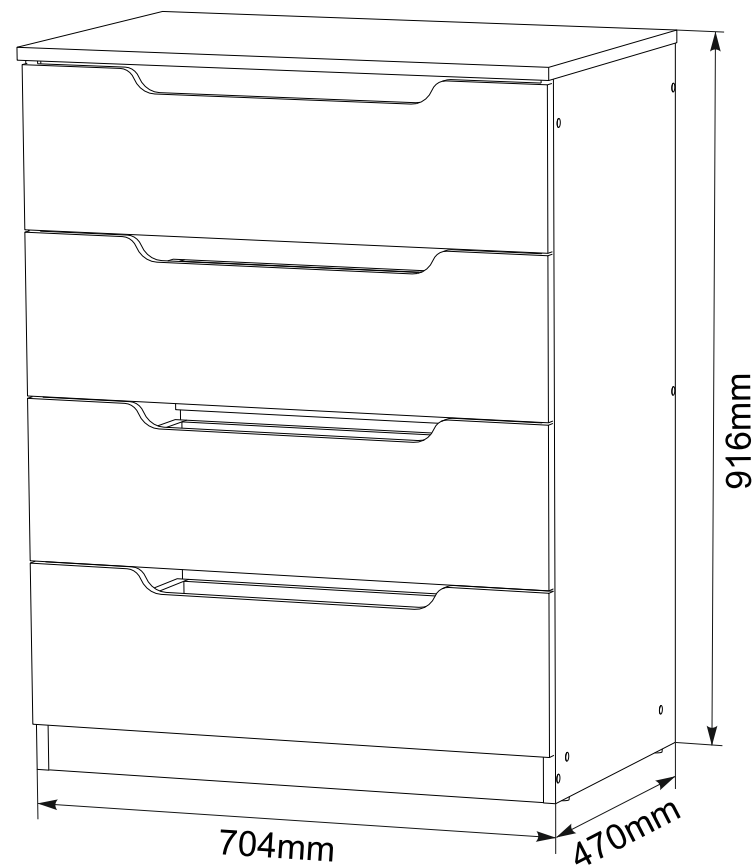

No	a x b	x
1	704x470	1
2	668x80	5
3L	900x448	1
3R	900x448	1
4	668x406	1
5	668x60	1
6	696x392	2
7	611x100	4
8	400x100	8
9	696x206	4
10	640x407	4
11	620x360	1

■ - DVP/ДВП

(ENG) **Commode "Commode-tryumo"**

(UA) **Комод "Комод-трюмо"**