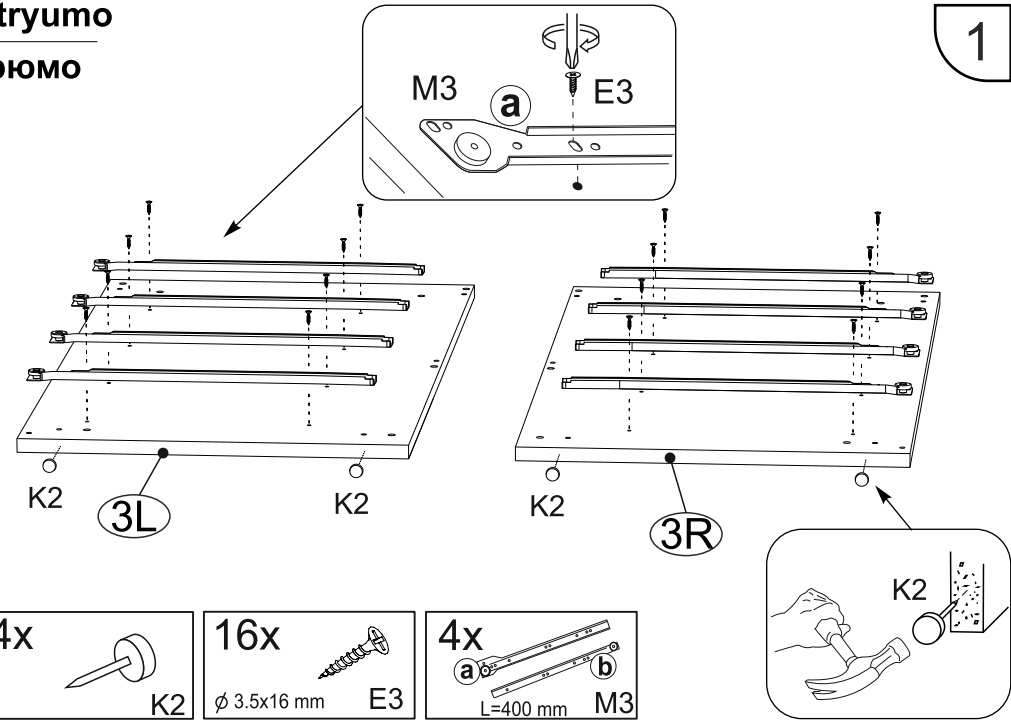

No	a x b	x
1	704x470	1
2	668x80	5
3L	900x448	1
3R	900x448	1
4	668x406	1
5	668x60	1
6	696x392	2
7	611x100	4
8	400x100	8
9	696x206	4
10	640x407	4
11	620x360	1

■ - DVP/ДВП

(ENG) **Commode "Commode-tryumo"**

## Комод-трыумо

1

2

14x  
ø 8x30 A1

1x  
R

12x  
ø 6,4x50mm B1

12x  
B

2