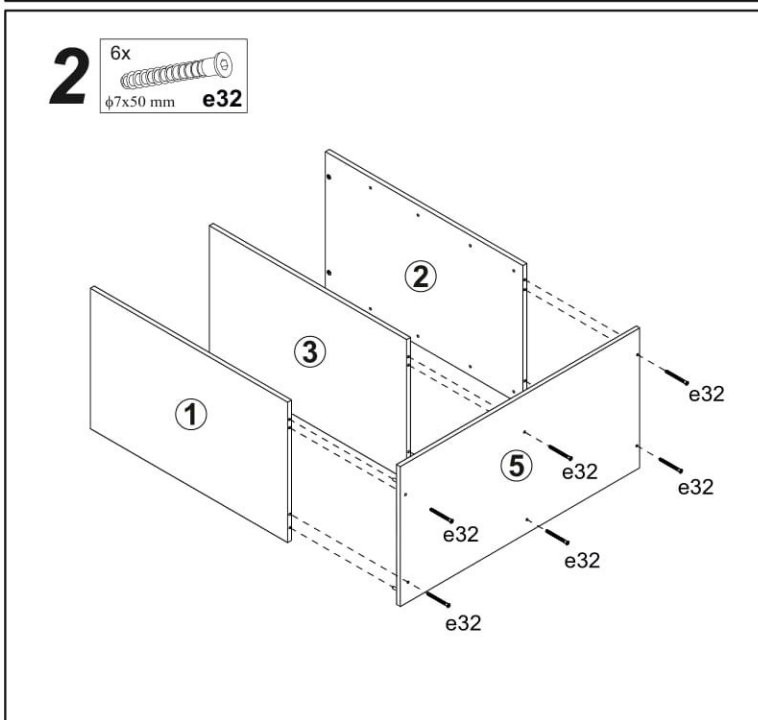

60-120 min

4x w5 ^{CL}	4x w5 ^{CR}	4x w5 ^{DL}	4x w5 ^{DR}	22x φ16 s2	2x pt1	1x z1
3x c14	5x e32	22x φ15x12mm #16 r1	22x 20/9 r16	30x φ6,4x13 mm e3	 l1	4x φ5x17 mm d1
4x 15x10x14mm c14	22x φ7x50 mm e32	12x φ8x30 mm f1	35 φ3,5x16 mm p38	1x p39	16x φ3,5x16 mm p39	