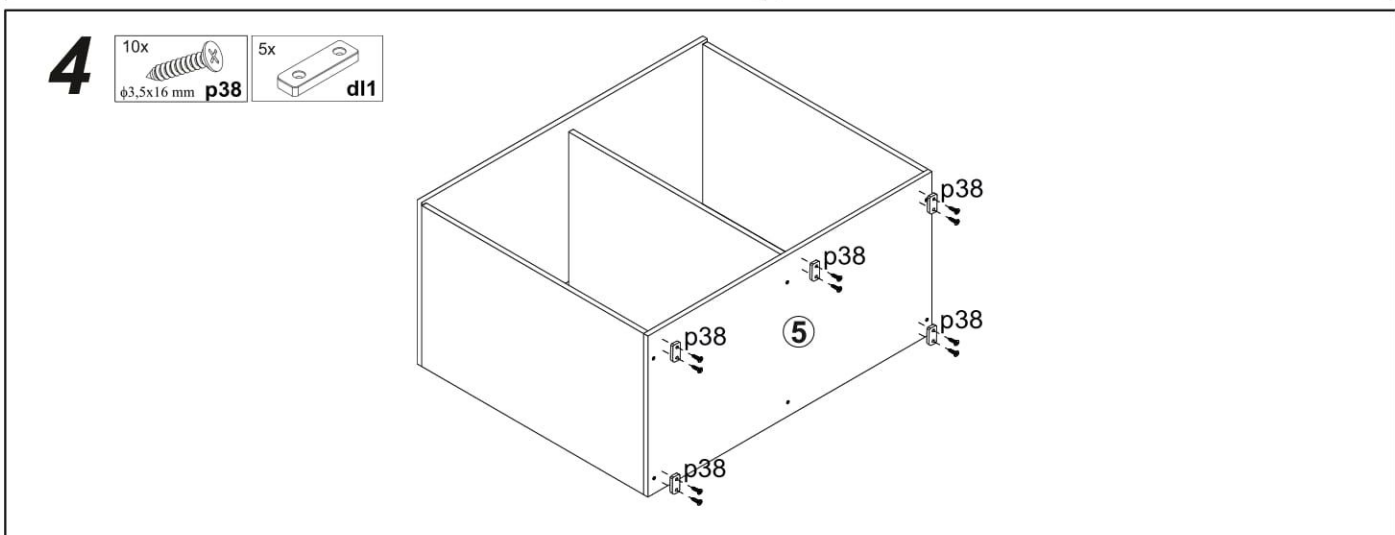

60-120 min

4x w5 ^{CL}	4x w5 ^{CR}	4x w5 ^{DL}	4x w5 ^{DR}	22x φ16 s2	2x pt1	1x z1
3x c14	5x e32	22x φ15x12mm #16 r1	22x 20/9 r16	30x φ6,4x13 mm e3	 l1	4x φ5x17 mm d1
4x 15x10x14mm c14	22x φ7x50 mm e32	12x φ8x30 mm f1	35 φ3,5x16 mm p38	1x p39	16x φ3,5x16 mm p39	