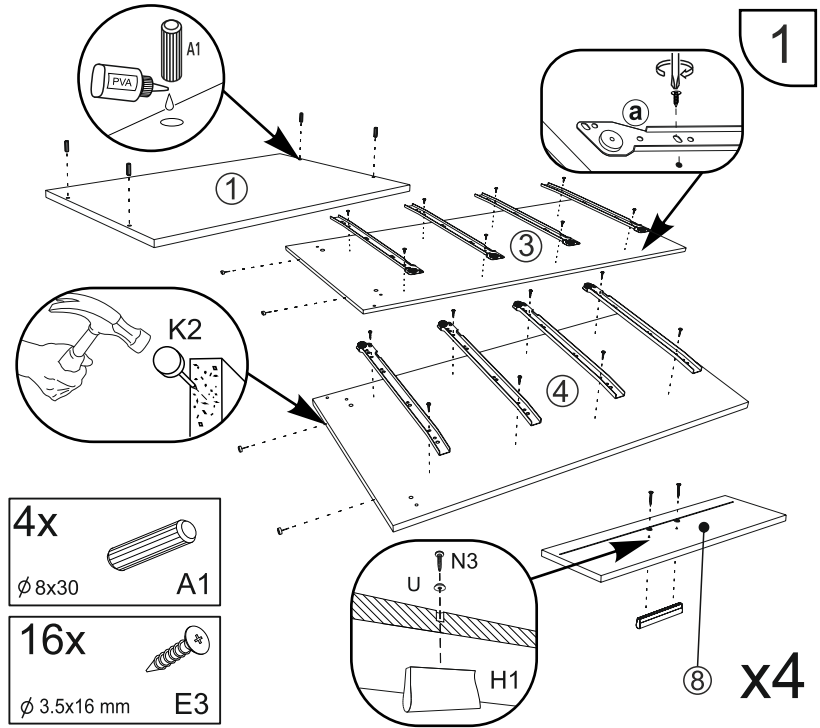

No	a x b	x	No	a x b	x
1	493x448	1	16		
2	457x80	2	17		
3	833x427	1	18		
4	833x427	1	19		
5	457x60	1	20		
6	400x100	8	21		
7	400x100	4	22		
8	488x188	4	23		
9	780x480	1	24		
10	425x400	4	25		
11			26		
12			27		
13			28		
14			29		
15			30		

(ENG)

Commode-4A MDF

(UA)

Комод-4А МДФ

Commode "Commode-4A"

Комод "Комод-4А"

- 4x H1
- 8x N3
ø 4x35 mm
- 8x U
- 4x K2
- 4x A1
ø 8x30
- 4x M3
a 400 mm b
- 16x E3
ø 3.5x16 mm

- 6x B1
ø 6,4x50mm
- 6x B
- 1x R
- 4x A1
ø 8x30