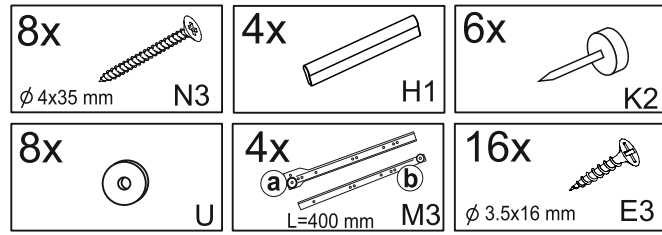

No	a x b	x
1	470x404	1
2	368x80	2
3	884x448	1
4	884x448	1
5	368x60	1
6	1084x220	1
7	220x184	4
8	408x220	1
9	836x396	1
10	400x100	8
11	311x100	4
12	396x202	4
13	407x341	4

■ - DVP/ДВП

(ENG) **Commode "Commode-4-1R"**

(UA) **Комод "Комод-4-1П"**

“Commode-4-1R”

“Комод-4-1П”

2

2

3

“Commode-4-1R” “Комод-4-1П”

5

4

6

3

7

x4

“Commode-4-1R”
“Комод-4-1П”

8

x4