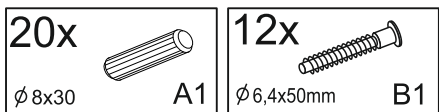

x3

No	a x b	x
1	610x380	1
2	574x80	2
3L	674x360	1
3R	674x360	1
4	574x60	1
5	350x100	6
6	517x100	3
7	602x200	3
8	625x300	2
9	549x355	3
10		
11		
12		
13		
14		

(ENG) **Commode "Commode-3M"**

(UA) **Комод "Комод-3М"**

Commode "Commode-3M"
 Комод "Комод-3М"

1

4x
 K2

3x
 a b
 L=350 mm M2

12x
 E3
 Ø 3.5x16 mm

2

1x
 R

6x
 B1
 Ø 6,4x50mm