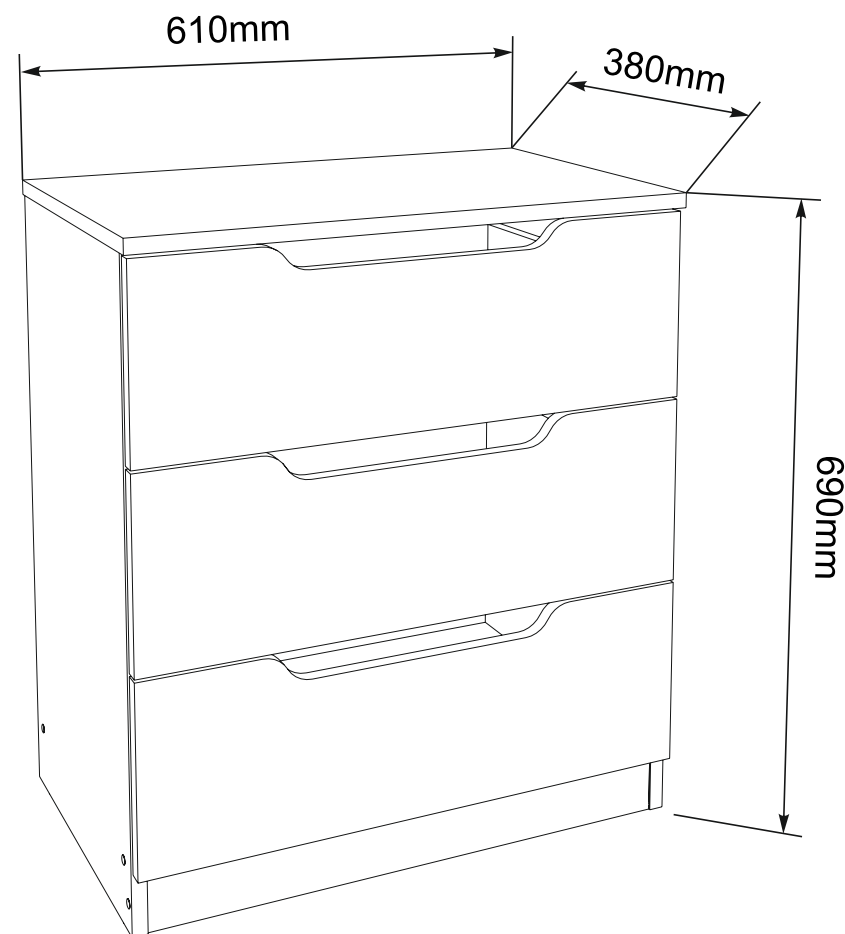

x3

No	a x b	x
1	610x380	1
2	574x80	2
3L	674x360	1
3R	674x360	1
4	574x60	1
5	350x100	6
6	517x100	3
7	602x200	3
8	625x300	2
9	549x355	3
10		
11		
12		
13		
14		

(ENG) **Commode "Commode-3M"**

(UA) **Комод "Комод-3М"**

Commode "Commode-3M"
 Комод "Комод-3М"

1

4x
 K2

3x
 a b
 L=350 mm M2

12x
 E3
 Ø 3.5x16 mm

2

1x
 R

6x
 B1
 Ø 6,4x50mm

6x
 B

8x
 A1
 Ø 8x30

2

3

Commode "Commode-3M" Комод "Комод-3М"

5

4

6