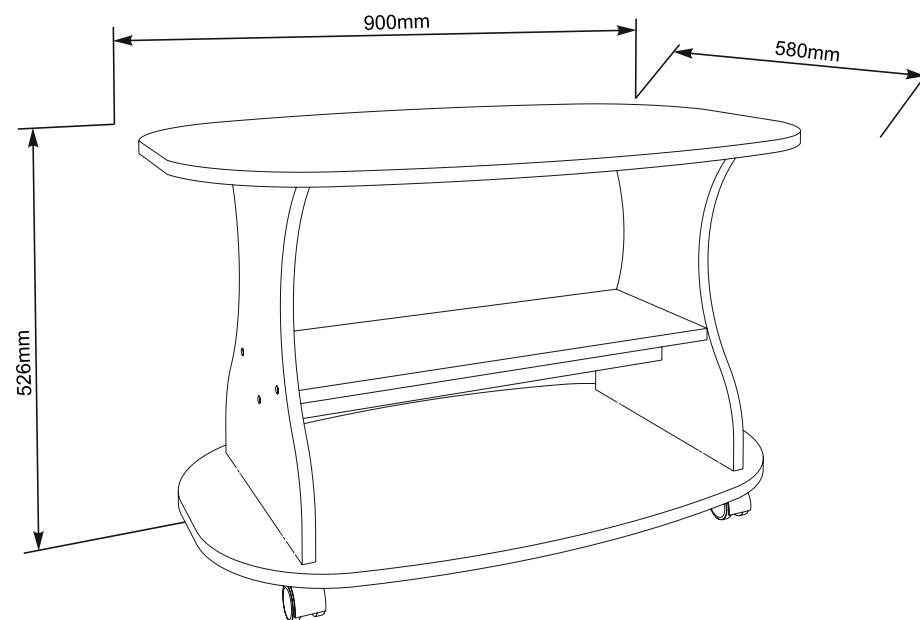

№	axb	x
1	900x588	1
2	800x500	1
3	588x230	1
4	588x60	1
5	440x350	2

ENG

## Стіл журнальний "Каприз"

Coffee table "Каприз"  
 Стіл журнальний "Каприз"

2

Coffee table "Kapriz"  
Стіл журнальний "Каприз"

- 8x  $\text{Ø } 8 \times 30$  A1
- 4x K6
- 16x  $\text{Ø } 3.5 \times 16 \text{ mm}$  E3