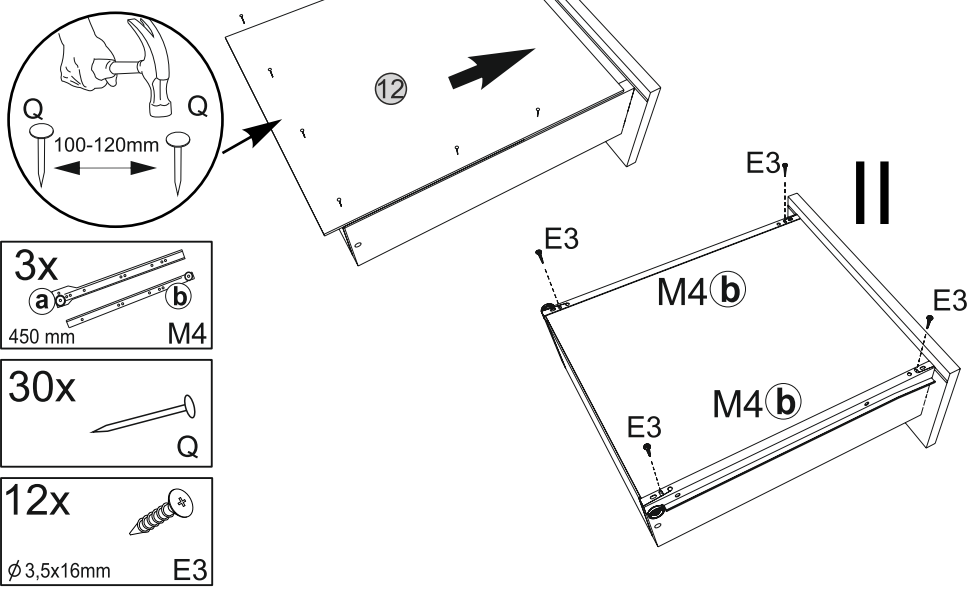

3x
450 mm M4

30x
Q

12x
φ 3,5x16mm E3

6