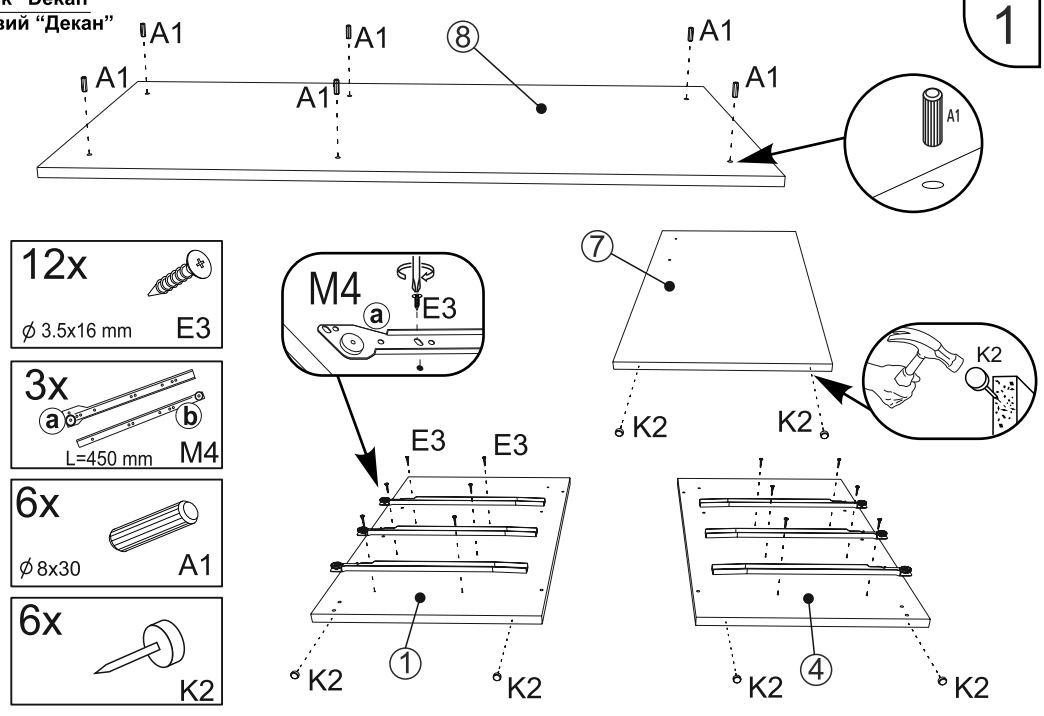

ENG

Writing desk "Dekan"

UA

Стіл письмовий "Декан"

Writing desk "Dekan"
Стіл письмовий "Декан"

1

12x
Ø 3.5x16 mm E3

3x
L=450 mm M4

6x
Ø 8x30 A1

6x
K2

2

28x
Ø 6,4x50mm B1

1x
R

27x
B

2

3