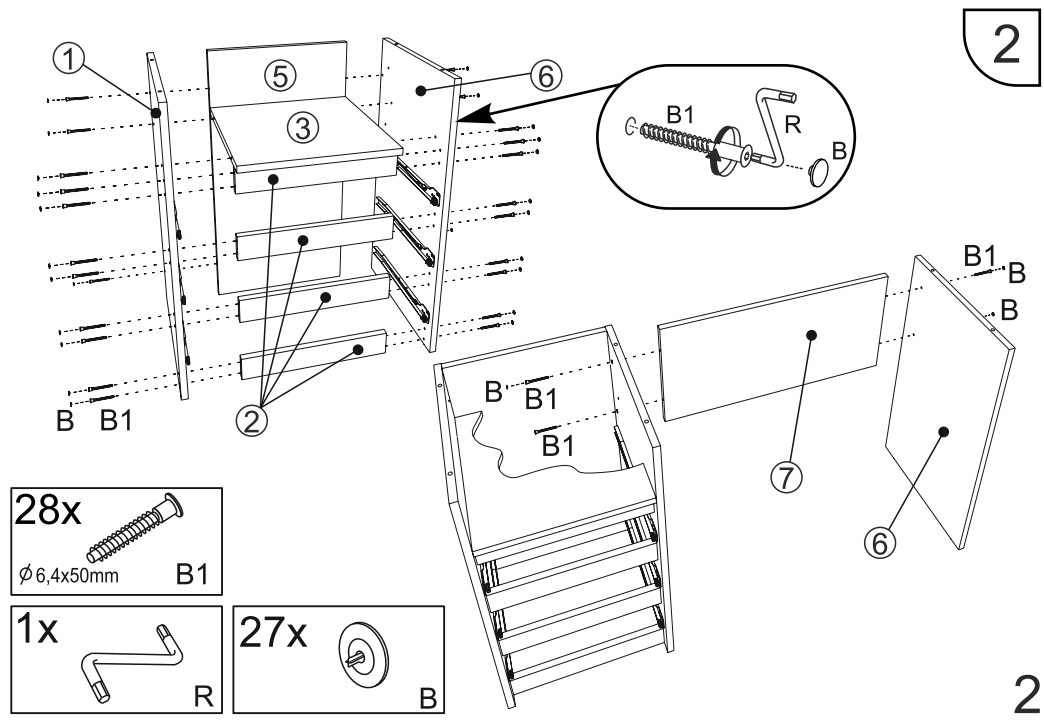

ENG

Writing desk "Dekan"

UA

Стіл письмовий "Декан"

Writing desk "Dekan"
Стіл письмовий "Декан"

1

12x
Ø 3.5x16 mm E3

3x
L=450 mm M4

6x
Ø 8x30 A1

6x
K2

2

28x
Ø 6,4x50mm B1

1x
R

27x
B

2

3