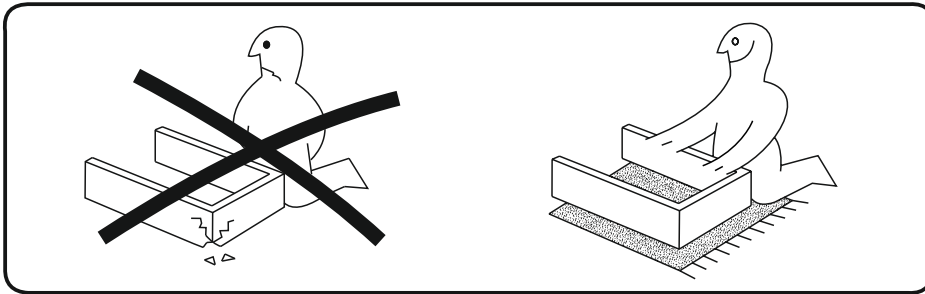

ENG

Writing desk "Dekan"

UA

Стіл письмовий "Декан"

Writing desk "Dekan"
Стіл письмовий "Декан"

1

12x
Ø 3.5x16 mm E3

3x
L=450 mm M4