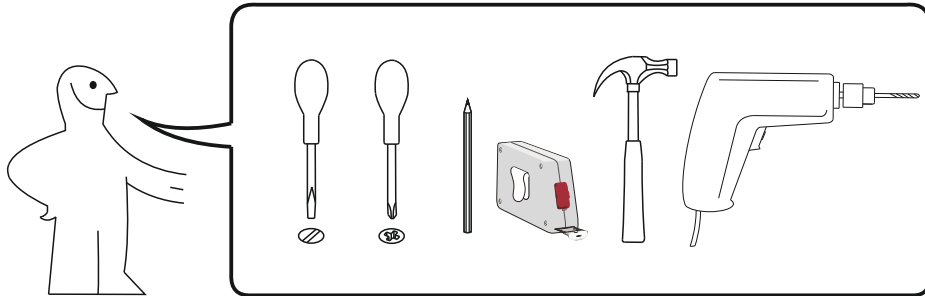

ENG

Writing desk "Dekan"

UA

Стіл письмовий "Декан"

Writing desk "Dekan"
Стіл письмовий "Декан"

1

12x
Ø 3.5x16 mm E3

3x
L=450 mm M4