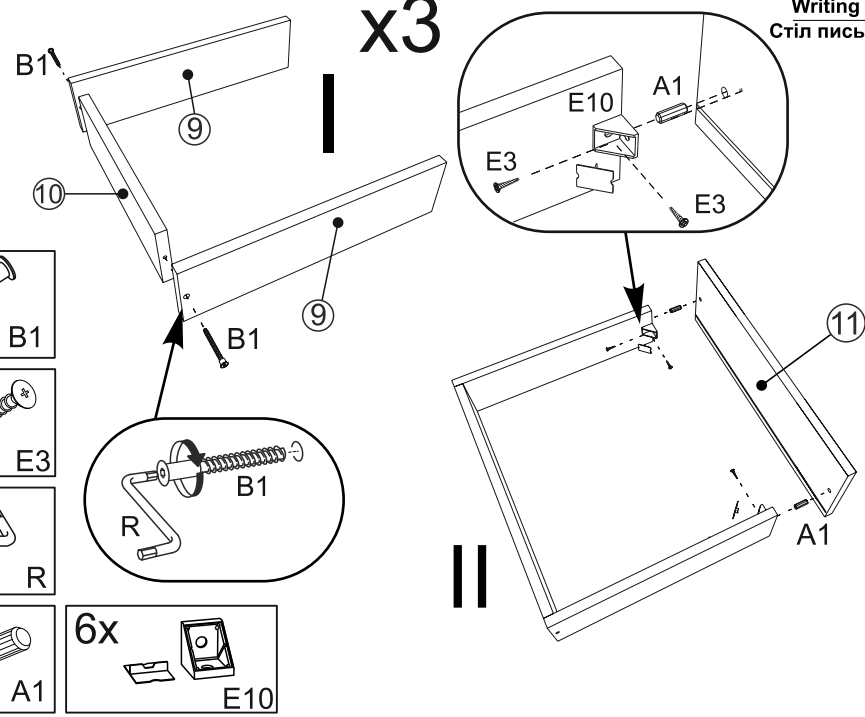

ENG

Writing desk "Dekan"

UA

Стіл письмовий "Декан"

Writing desk "Dekan"
Стіл письмовий "Декан"

1

12x
Ø 3.5x16 mm E3

3x
L=450 mm M4

6x
Ø 8x30 A1

6x
K2

2

28x
Ø 6,4x50mm B1

1x
R

27x
B

2

3

Writing desk "Dekan"
Стіл письмовий "Декан"

6x
φ 6,4x50mm B1

12x
φ 3,5x16mm E3

1x
R

6x
φ 8x30 A1

6x
E10

5

12x
φ 3,5x16mm E3