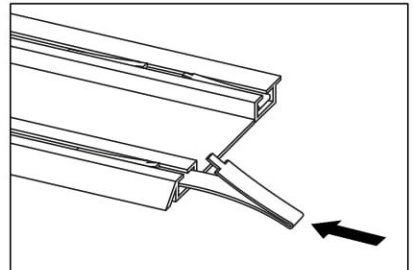

2x 	3x 	52x  φ3,5x16 mm p38	20x  φ5x50 mm e32	20x  φ8x30 mm f1	1x  z1
12x  r11	6x  k1	 l1	16x  φ16 s2	10x  c1	2x 

1

2

3

4

5

6

7

8

10

4x  $\phi 3,5 \times 16$ mm p38
2x 

11

12

2x 

11

13

14

15

16

ENG
The dowel and the wall mounting angle are not included.
Purchase separately.

UA
Дюбель та куток кріплення до стіни в комплект не входять.
Необхідно придбати окремо.