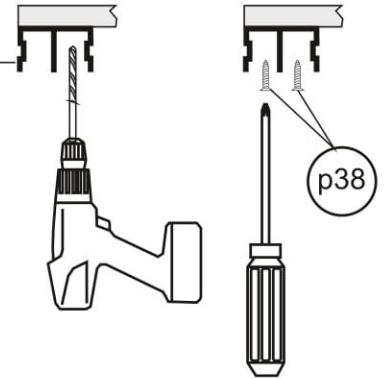

2x 	3x 	52x  φ3,5x16 mm p38	20x  φ5x50 mm e32	20x  φ8x30 mm f1	1x  z1
12x  r11	6x  k1	 l1	16x  φ16 s2	10x  c1	2x 

1

2

3

4

5

6

7

8

10

4x  $\phi 3,5 \times 16$ mm p38
2x 

11

12

2x 

11

13

14

15

16

ENG
The dowel and the wall mounting angle are not included.
Purchase separately.

UA
Дюбель та куток кріплення до стіни в комплект не входять.
Необхідно придбати окремо.