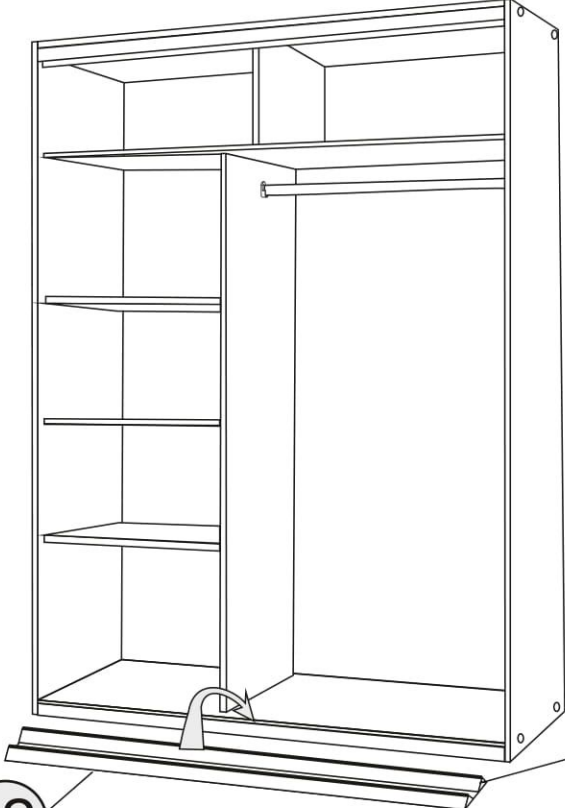

10

4x $\phi 3,5 \times 16$ mm p38
2x

11

12

2x