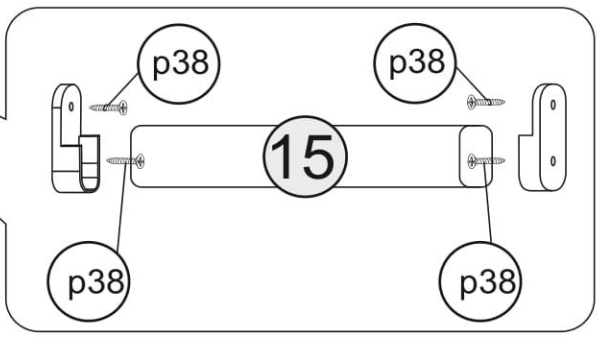

2x 	3x 	52x  φ3,5x16 mm p38	20x  φ5x50 mm e32	20x  φ8x30 mm f1	1x  z1
12x  r11	6x  k1	 l1	16x  φ16 s2	10x  c1	2x 

1

2

3

4

5

6

7

8

10

4x  $\phi 3,5 \times 16$ mm p38
2x 

11

12

2x 

11

13

14

15

16

ENG
The dowel and the wall mounting angle are not included.
Purchase separately.

UA
Дюбель та куток кріплення до стіни в комплект не входять.
Необхідно придбати окремо.