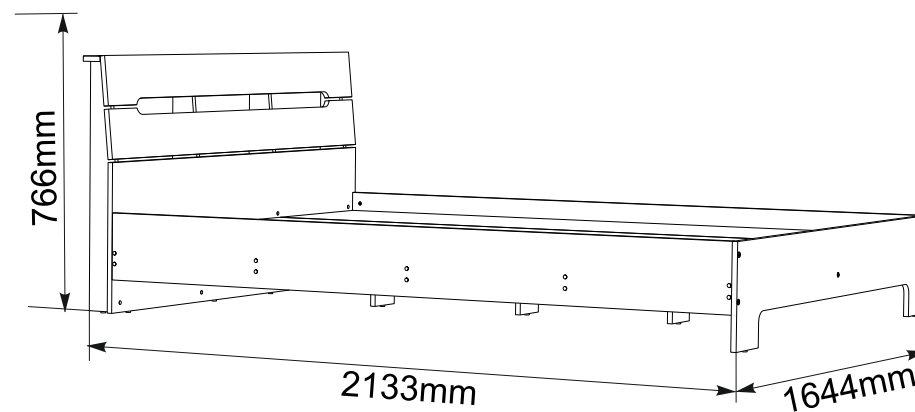

12x Ø 3.5x16 mm E3	8x E10
16x K2	32x B
32x Ø 6,4x50mm B1	9x M4 C
8x Ø 8x30 A1	1x R
8x M6 C5	8x M6x50 C4

No	a x b	x
1	1644x300	1
2	1644x450	1
3	2010x200	2
4	750x90	4
5	1644x150	2
6	1644x60	1
7	1610x120	5
8	224x120	3
9	2005x534	3

(ENG)

Bed "Stil-160"

(UA)

Ліжко "Стиль-160"